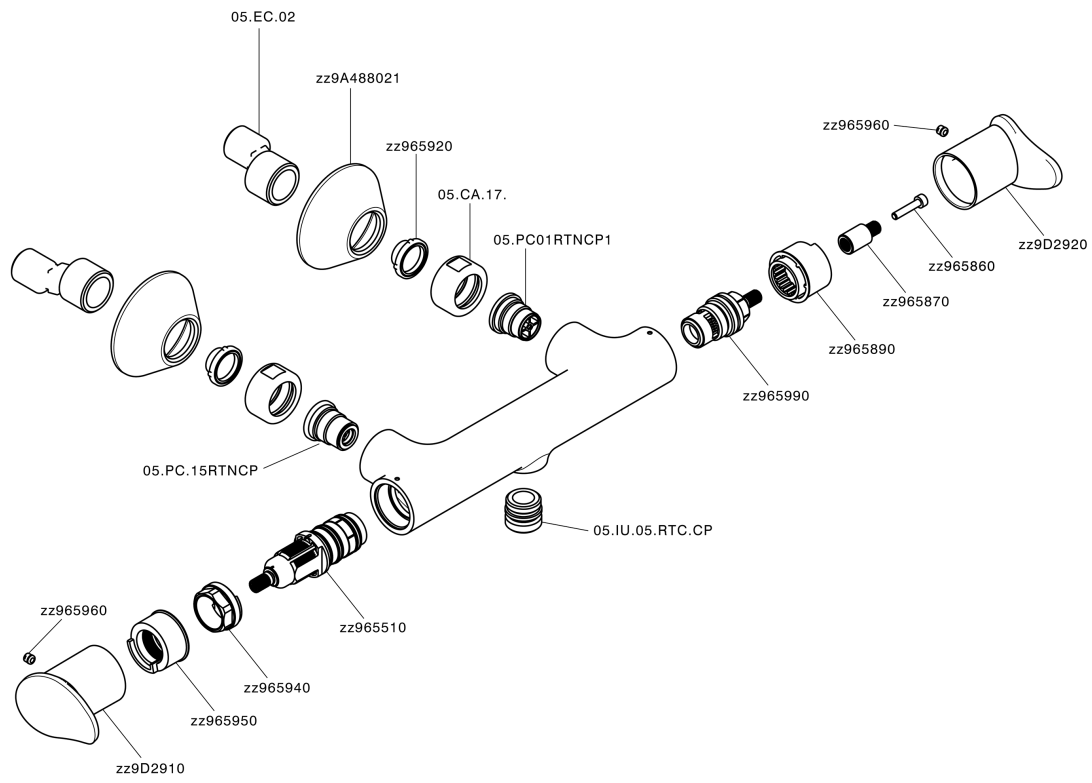

Ducha termostática HARLOCK_HCT01010

MODELO **HCT01010**

Ducha termostática, sin conjunto ducha, conexión para flexible 1/2" M

ACABADOS DISPONIBLES

-  **21** 21 Cromo
-  **2P** 2P Oro rosa
-  **2Q** 2Q Black Titanium
-  **40** 40 Negro Mate
-  **4Q** 4Q Blanco Mate
-  **6T** 6T Cromo/Negro Mate

CARACTERÍSTICAS

Recambio Cartucho **ZZ96551000**

Cartucho Termostático TMX 25

SafeTouch

El sistema Huber SafeTouch mantiene el cuerpo de la grifería frío al cuerpo durante el uso.

Termostático

El Termostático Huber es tu gestor personal del agua, ayudándote a manejar, controlar y ahorrar agua y energía.

Ducha termostática HARLOCK_HCT01010

HCT01010

<https://es.huberitalia.com/ducha-termostatica-harlock-hct01010>

2024-11-23