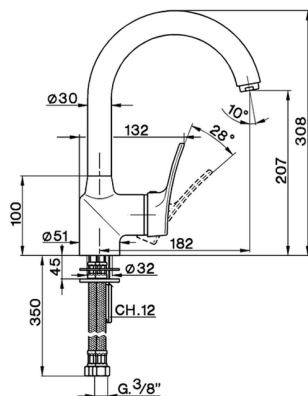

Fregadero monomando KITCHEN_FU700530

MODELO **FU700530**

Fregadero monomando, caño giratorio, latiguillos acero G.3/8"

ACABADOS DISPONIBLES

21 21 Cromo

CARACTERÍSTICAS

Recambio Cartucho **ZZ92909000**

Cartucho Monomando 43 mm