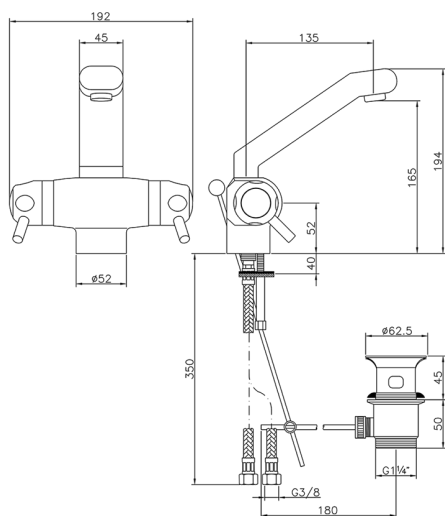

## Lavabo termostático COLECTIVIDAD\_CPT51010

MODELO **CPT51010**

Lavabo termostático, con desagüe 1"1/4, latiguillos acero G.3/8"

ACABADOS DISPONIBLES

**21** 21 Cromo

CARACTERÍSTICAS

Recambio Cartucho **24.02AB.PL**

**Cartucho Termostático Plus 12x32**