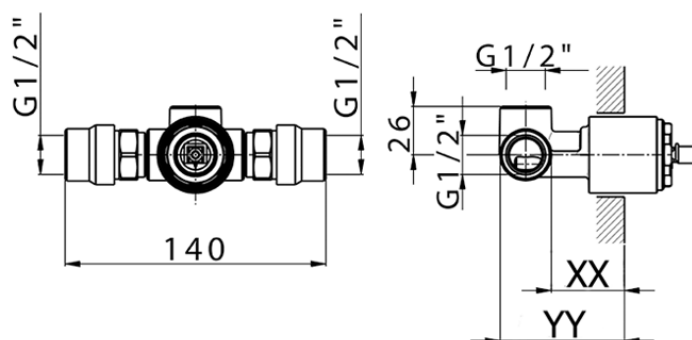

## Parte externa monomando ducha empotrada NUOVA EGO\_NE003000

NE003000

<https://es.huberitalia.com/parte-externa-monomando-ducha-empotrada-nuova-ego-ne003000>

## Piastra/Plate/Plaque/Platte/Placa

2-3mm: XX 27-47 YY 54-74

10mm: XX 16-40 YY 43-68

ZB005301

<https://es.huberitalia.com/parte-empotrada-monomando-ducha-empotrado-zb005301>

Piastra/Plate/Plaque/Platte/Placa

2-3mm: XX 27-47 YY 54-74

10mm: XX 16-40 YY 43-68

ZB005300

<https://es.huberitalia.com/parte-empotrada-monomando-ducha-empotrado-zb005300>

2024-12-22