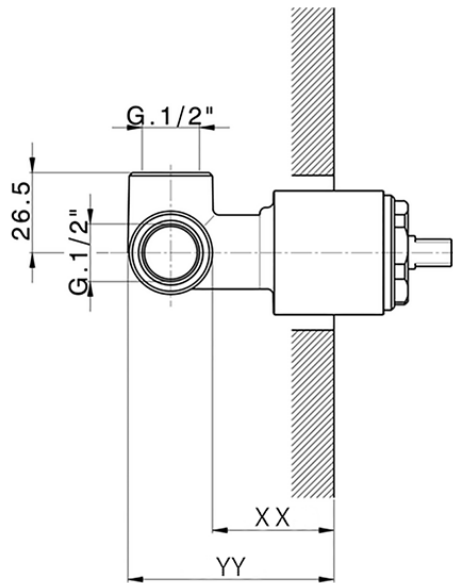

## Parte externa monomando ducha empotrada NUOVA EGO\_NE003000

NE003000

<https://es.huberitalia.com/parte-externa-monomando-ducha-empotrada-nuova-ego-ne003000>

## Piastra/Plate/Plaque/Platte/Placa

2-3mm: XX 27-47 YY 54-74

10mm: XX 16-40 YY 43-68

ZB005301

<https://es.huberitalia.com/parte-empotrada-monomando-ducha-empotrado-zb005301>

Piastra/Plate/Plaque/Platte/Placa

2-3mm: XX 27-47 YY 54-74

10mm: XX 16-40 YY 43-68

ZB005300

<https://es.huberitalia.com/parte-empotrada-monomando-ducha-empotrado-zb005300>

2024-12-22