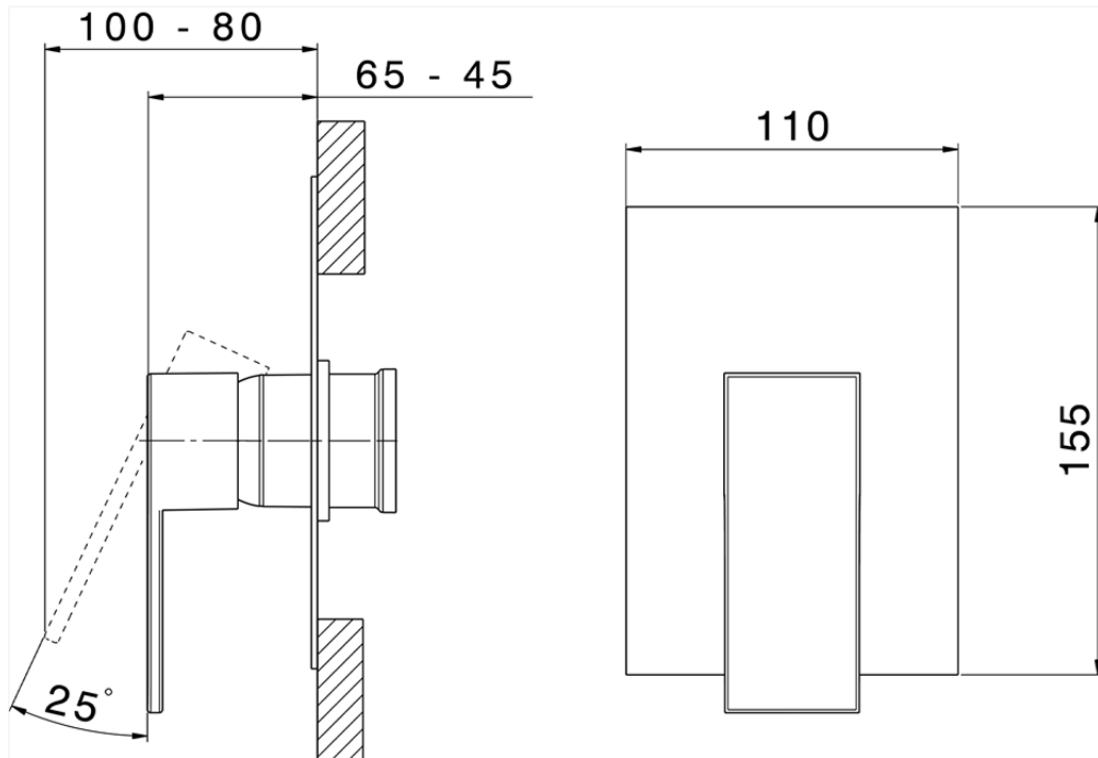

## Parte externa monomando ducha empotrada NUOVA EGO\_NE003000

NE003000

<https://es.huberitalia.com/parte-externa-monomando-ducha-empotrada-nuova-ego-ne003000>

## Piastra/Plate/Plaque/Platte/Placa

2-3mm: XX 27-47 YY 54-74

10mm: XX 16-40 YY 43-68

ZB005301

<https://es.huberitalia.com/parte-empotrada-monomando-ducha-empotrado-zb005301>

Piastra/Plate/Plaque/Platte/Placa

2-3mm: XX 27-47 YY 54-74

10mm: XX 16-40 YY 43-68

ZB005300

<https://es.huberitalia.com/parte-empotrada-monomando-ducha-empotrado-zb005300>

2024-12-22