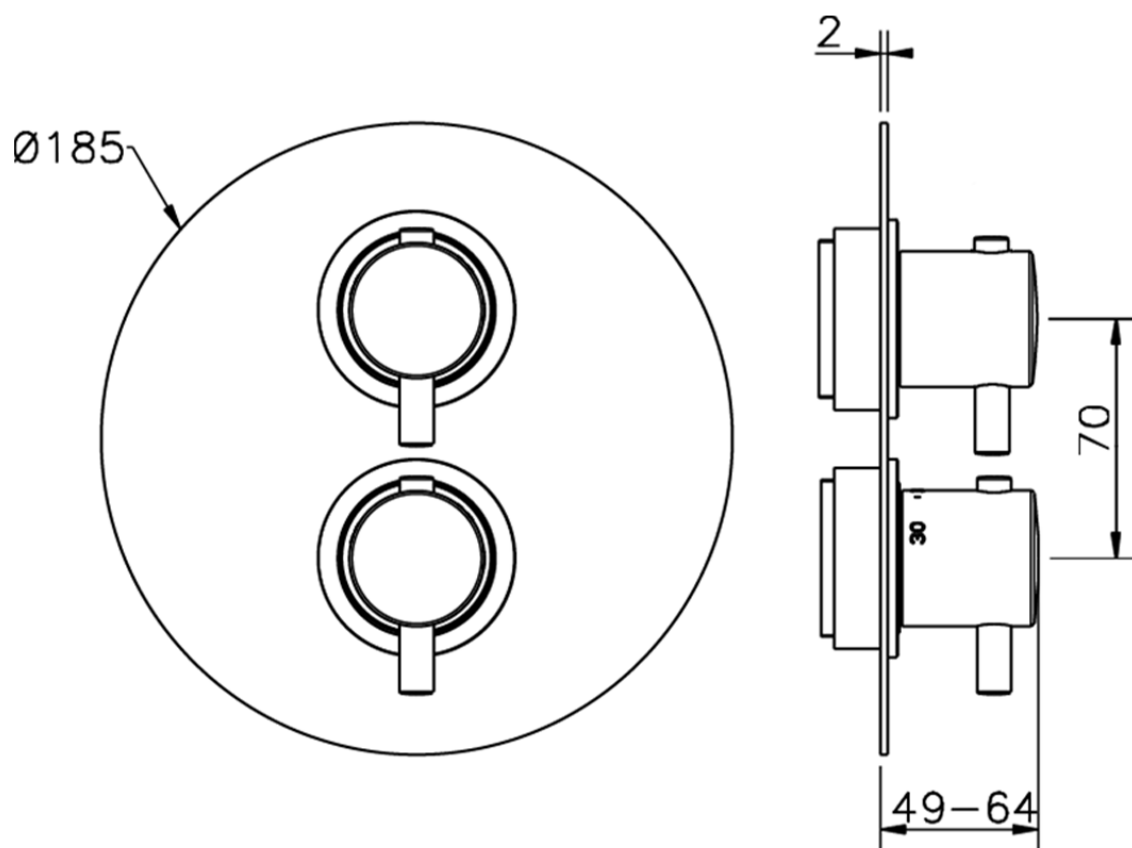

## Parte externa termostático ducha emp. 1 salida THERMO\_MT007300

MT007300

<https://es.huberitalia.com/parte-externa-termostatico-ducha-emp-1-salida-thermo-mt007300>

## Piastra/Plate/Plaque/Platte/Placa

2-3mm: XX 25-40 YY 76-91

10 mm: XX 16-31 YY 65-80

ZB007301

<https://es.huberitalia.com/parte-empotrada-termostatico-ducha-1-salida-empotrado-zb007301>

2024-11-22