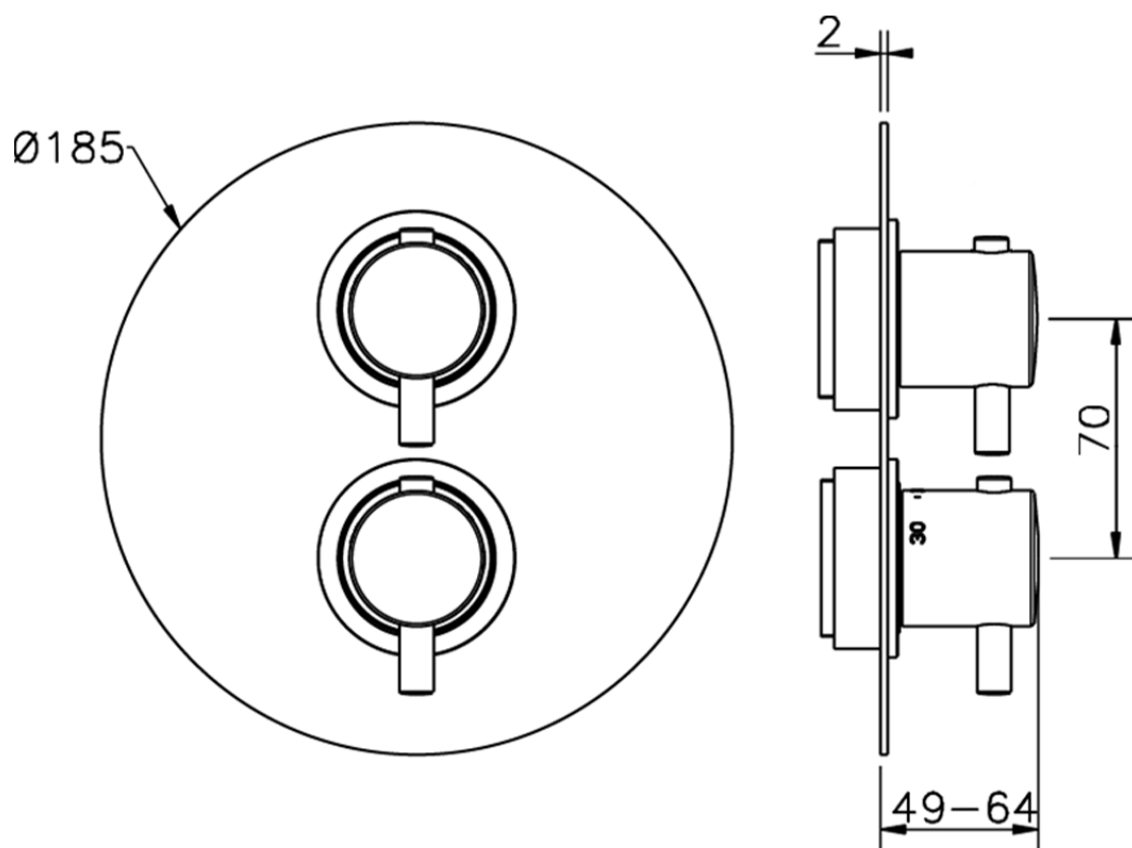

Parte externa termostático ducha emp. 1 salida THERMO_MT007300

MT007300

<https://es.huberitalia.com/parte-externa-termostatico-ducha-emp-1-salida-thermo-mt007300>

Piastra/Plate/Plaque/Platte/Placa

2-3mm: XX 25-40 YY 76-91

10 mm: XX 16-31 YY 65-80

ZB007301

<https://es.huberitalia.com/parte-empotrada-termostatico-ducha-1-salida-empotrado-zb007301>

2024-11-23