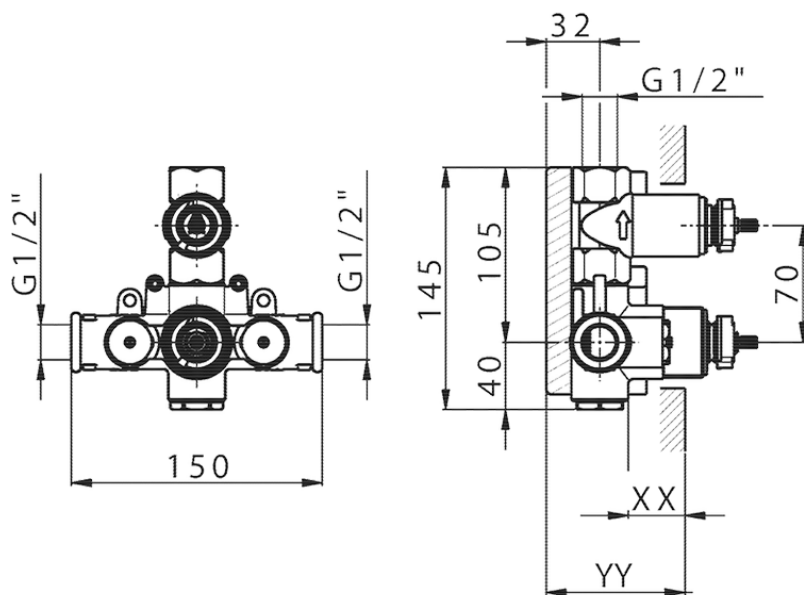

Parte externa termostático ducha emp. 1 salida THERMO_MT007300

MT007300

<https://es.huberitalia.com/parte-externa-termostatico-ducha-emp-1-salida-thermo-mt007300>

Piastra/Plate/Plaque/Platte/Placa

2-3mm: XX 25-40 YY 76-91

10 mm: XX 16-31 YY 65-80

ZB007301

<https://es.huberitalia.com/parte-empotrada-termostatico-ducha-1-salida-empotrado-zb007301>

2024-11-23