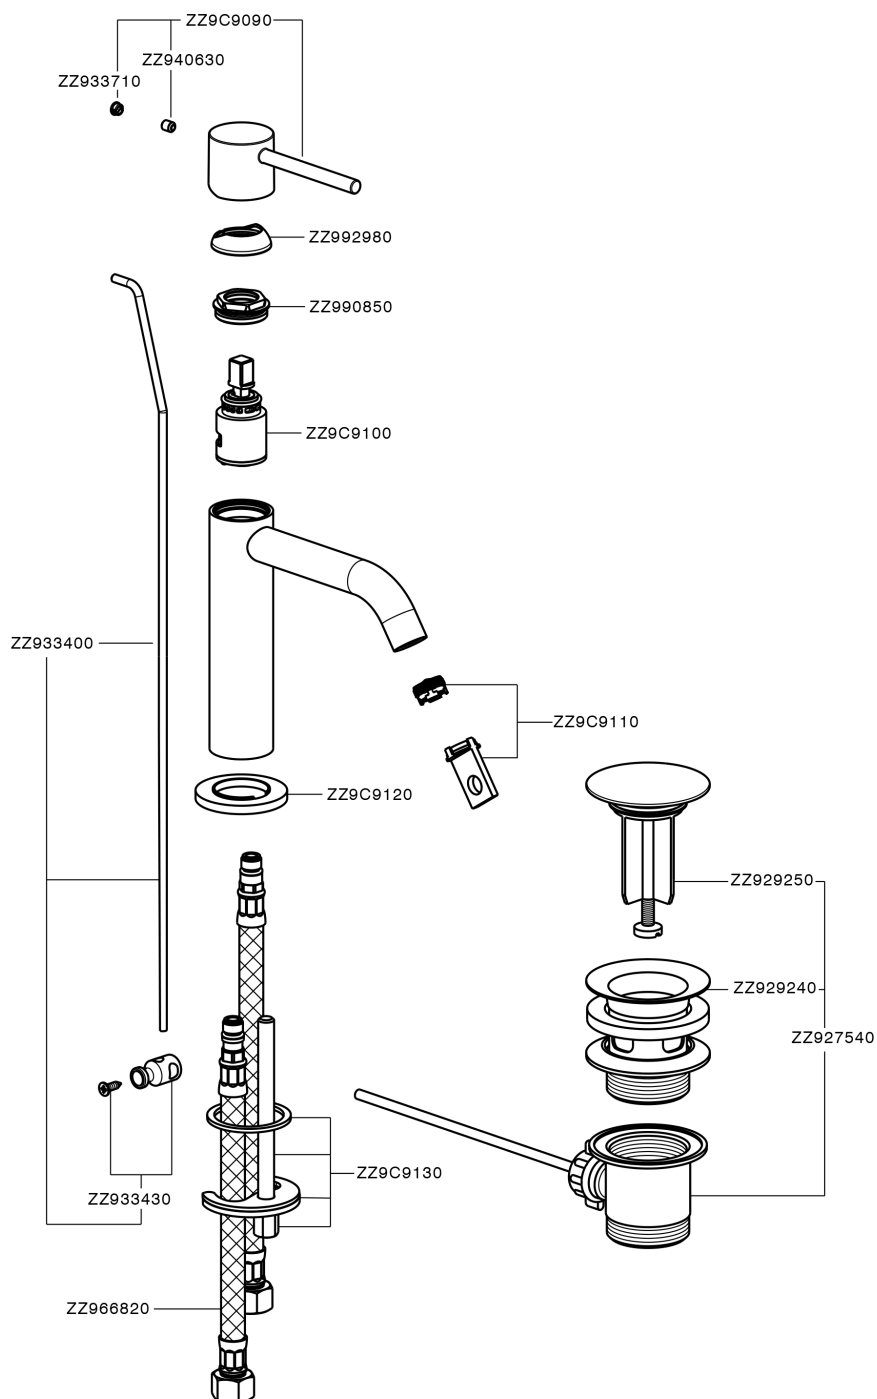

## Lavabo monomando large M32\_MT000494

MT000494

<https://es.huberitalia.com/lavabo-monomando-large-m32-mt000494>

2024-11-21