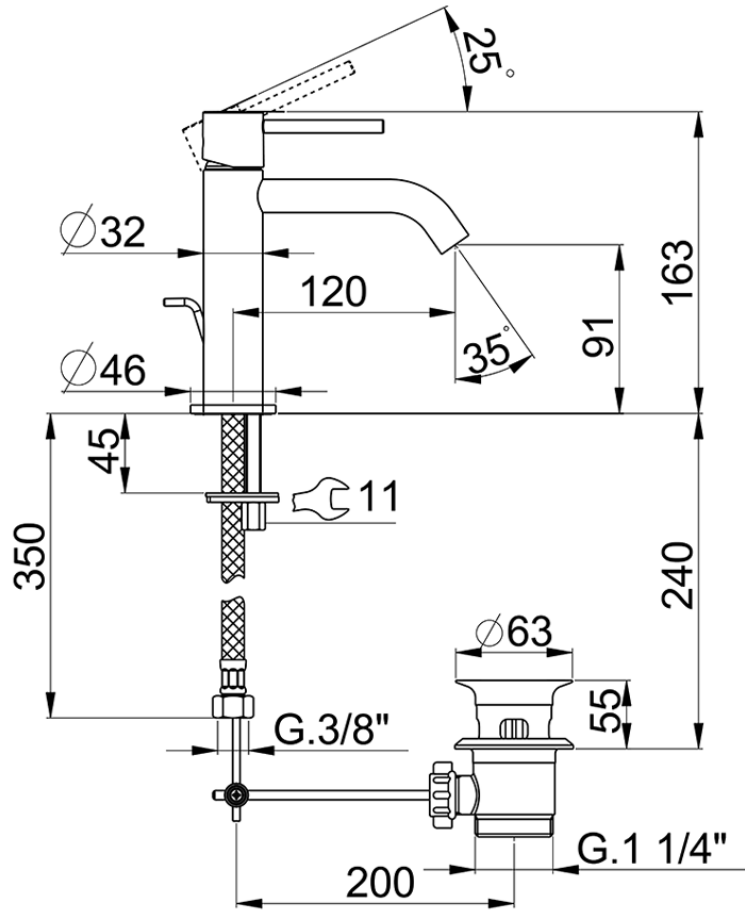

Lavabo monomando large M32_MT000494

MT000494

<https://es.huberitalia.com/lavabo-monomando-large-m32-mt000494>

2024-11-21