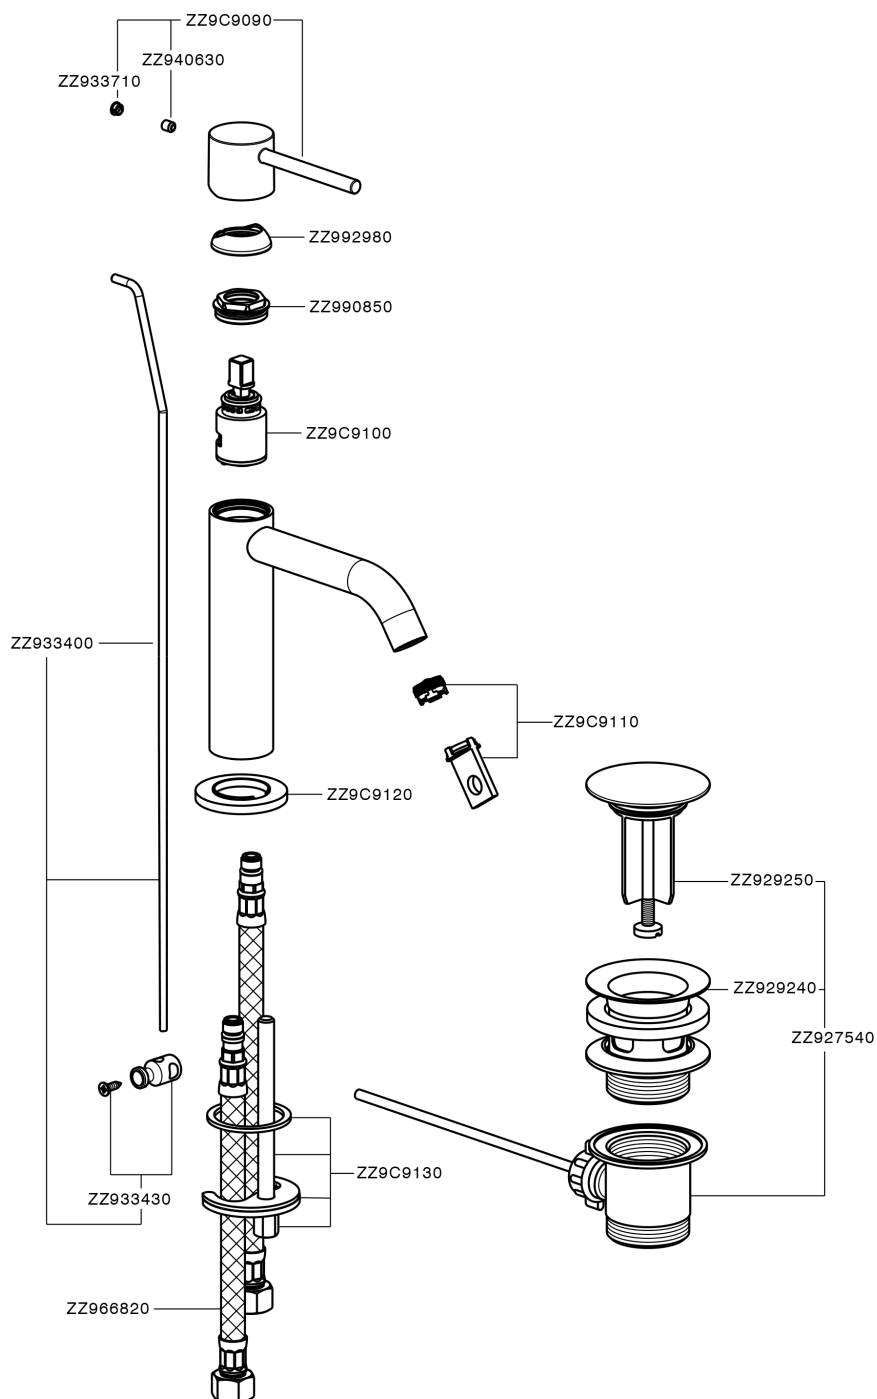

Lavabo monomando large M32_MT000494

MODELO **MT000494**

Lavabo monomando large, con desagüe automático 1"1/4, latiguillos acero G.3/8"

ACABADOS DISPONIBLES

-  **21** 21 Cromo
-  **26** 26 Cobre Viejo
-  **2F** 2F Níquel Cepillado
-  **2W** 2W Oro Cepillado
-  **40** 40 Negro Mate
-  **4Q** 4Q Blanco Mate

CARACTERÍSTICAS

Recambio Cartucho **ZZ96550000**

Cartucho Monomando 25 mm

Lavabo monomando large M32_MT000494

MT000494

<https://es.huberitalia.com/lavabo-monomando-large-m32-mt000494>

2024-11-21