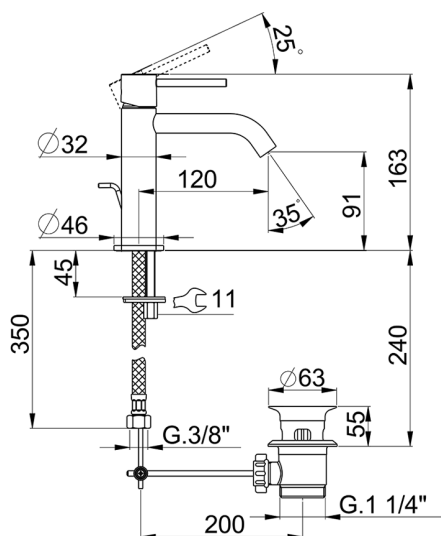

Lavabo monomando large M32_MT000494

MODELO **MT000494**

Lavabo monomando large, con desagüe automático 1"1/4, latiguillos acero G.3/8"

ACABADOS DISPONIBLES

-  **21** 21 Cromo
-  **26** 26 Cobre Viejo
-  **2F** 2F Níquel Cepillado
-  **2W** 2W Oro Cepillado
-  **40** 40 Negro Mate
-  **4Q** 4Q Blanco Mate

CARACTERÍSTICAS

Recambio Cartucho **ZZ96550000**

Cartucho Monomando 25 mm

Lavabo monomando large M32_MT000494

MT000494

<https://es.huberitalia.com/lavabo-monomando-large-m32-mt000494>

2024-11-21