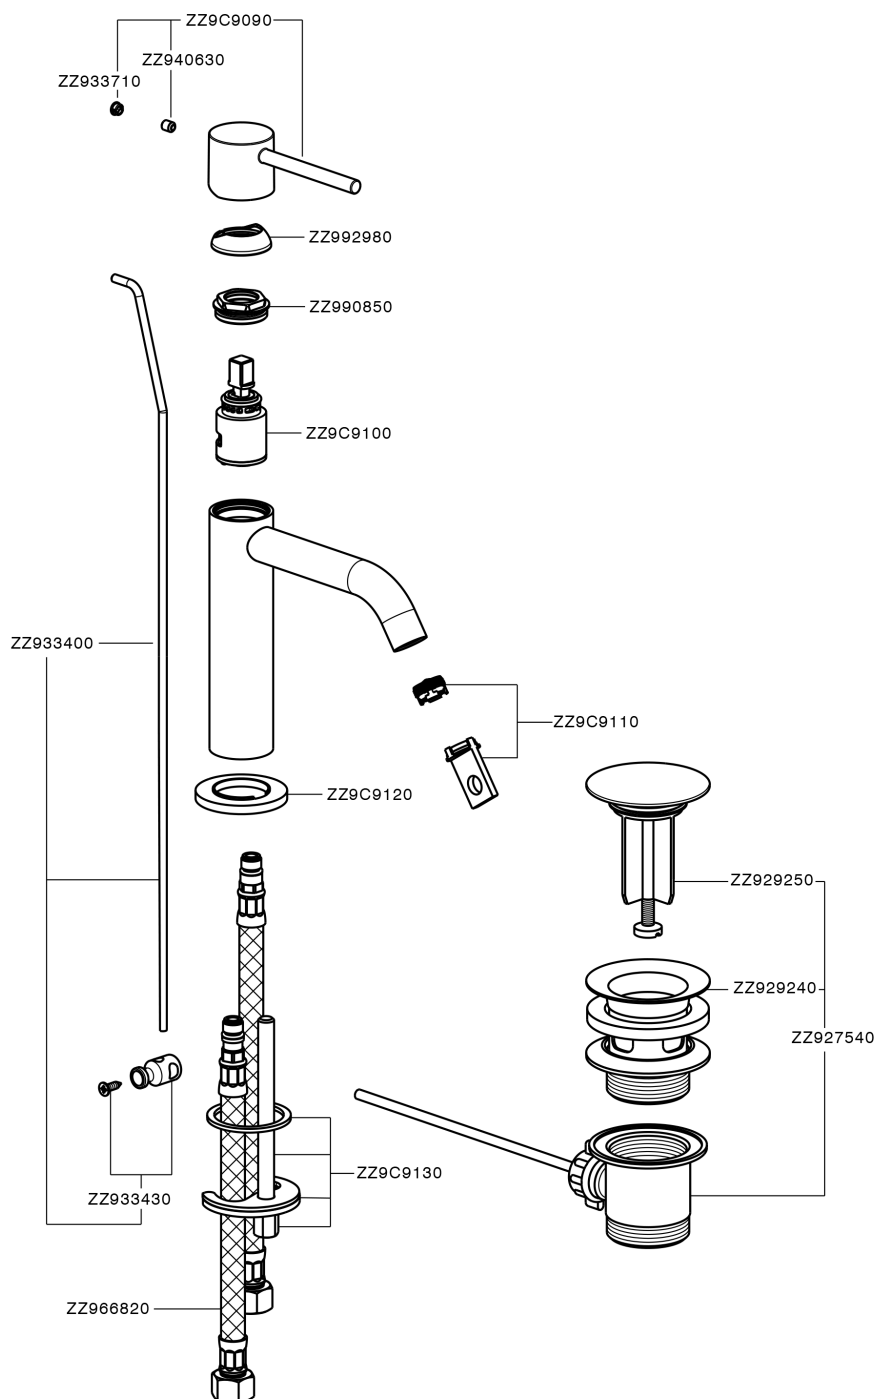

Lavabo monomando large M32_MT000494

MT000494

<https://es.huberitalia.com/lavabo-monomando-large-m32-mt000494>

2024-11-21