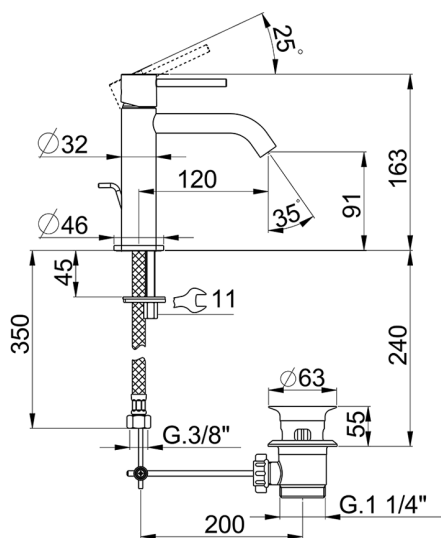

Lavabo monomando large M32_MT000494

MODELO **MT000494**

Lavabo monomando large, con desagüe automático 1"1/4, latiguillos acero G.3/8"

ACABADOS DISPONIBLES

-  **21** 21 Cromo
-  **26** 26 Cobre Viejo
-  **2F** 2F Níquel Cepillado
-  **2W** 2W Oro Cepillado
-  **40** 40 Negro Mate
-  **4Q** 4Q Blanco Mate

CARACTERÍSTICAS

Recambio Cartucho **ZZ96550000**

Cartucho Monomando 25 mm

Lavabo monomando large M32_MT000494

MT000494

<https://es.huberitalia.com/lavabo-monomando-large-m32-mt000494>

2024-11-21