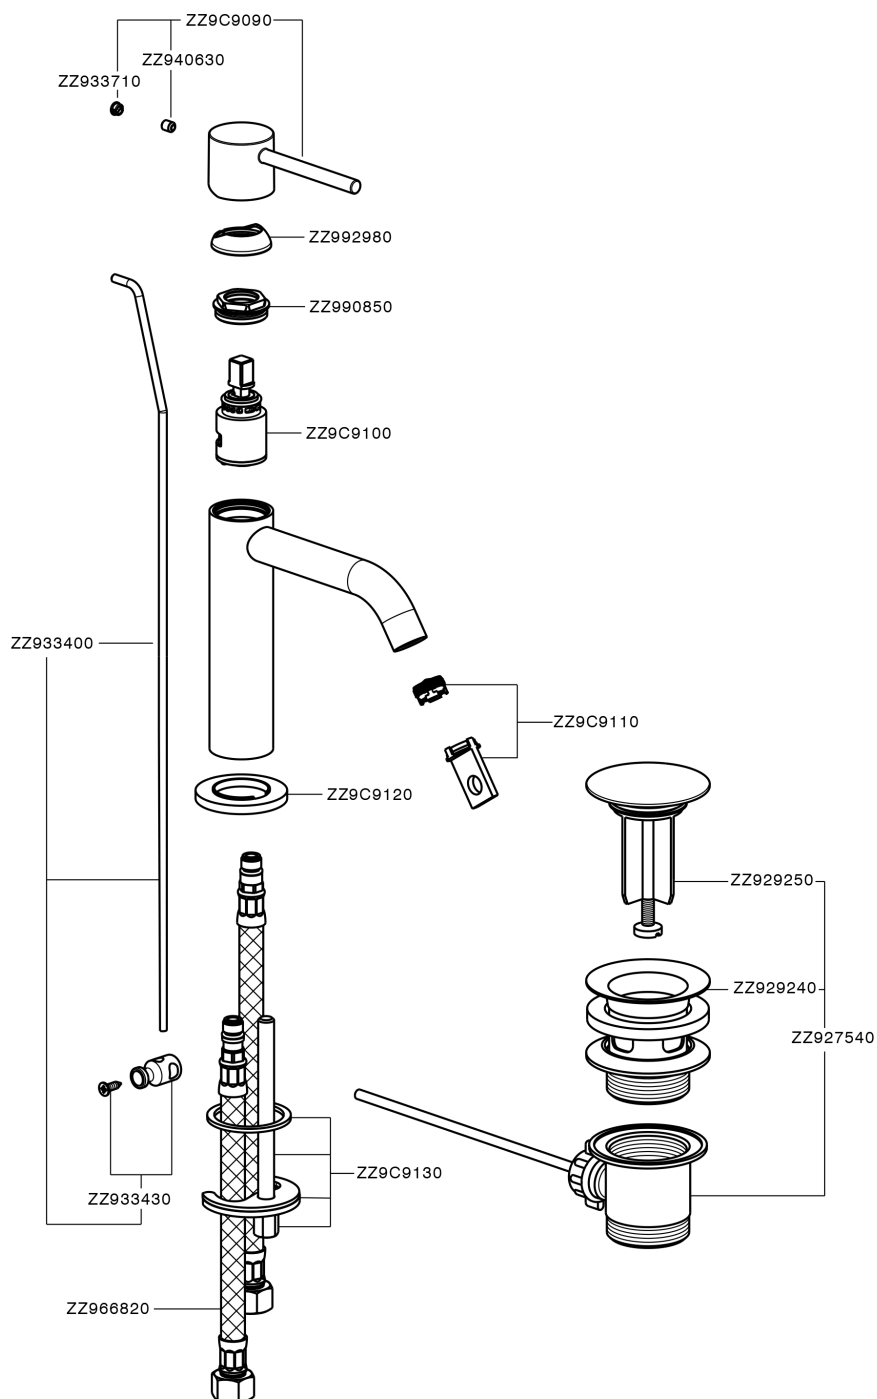

## Lavabo monomando large M32\_MT000494

MT000494

<https://es.huberitalia.com/lavabo-monomando-large-m32-mt000494>

2024-11-23