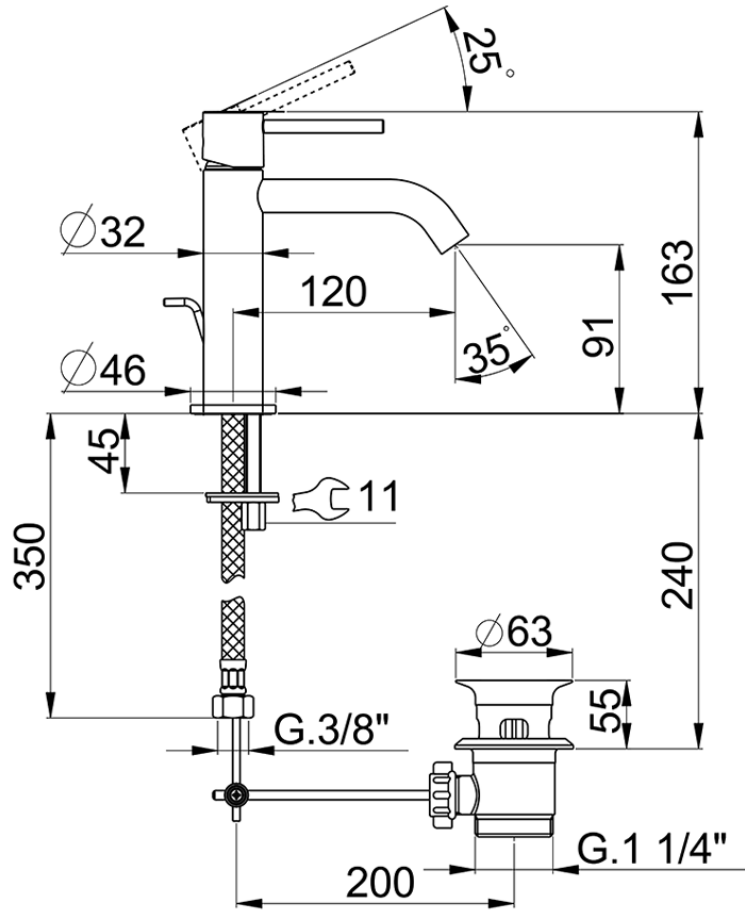

Lavabo monomando large M32_MT000494

MT000494

<https://es.huberitalia.com/lavabo-monomando-large-m32-mt000494>

2024-11-23