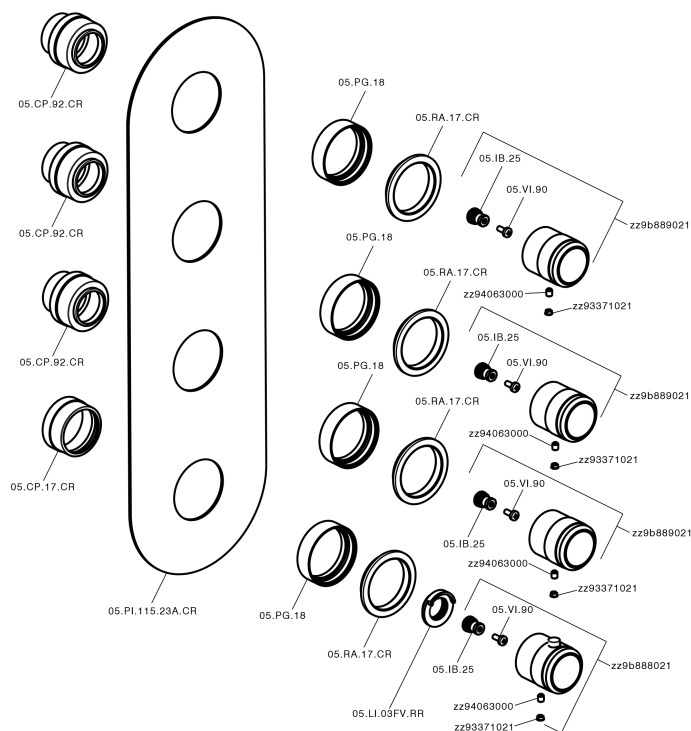

Parte externa termostático ducha 3 funciones CHRONOS_CR01V300

MODELO **CR01V300**

Parte externa termostático ducha 3 funciones, para art.ZB01V300

ACABADOS DISPONIBLES

-  **21** 21 Cromo
-  **2F** 2F Níquel Cepillado
-  **2Q** 2Q Black Titanium

CARACTERÍSTICAS

Instalación **Empotrado**
Empotrado 1 **ZB01V300**

Termostático

El Termostático Huber es tu gestor personal del agua, ayudándote a manejar, controlar y ahorrar agua y energía.

Parte externa termostático ducha 3 funciones CHRONOS_CR01V300

CR01V300

<https://es.huberitalia.com/parte-externa-termostatico-ducha-3-funciones-chronos-cr01v300>

Parte empotrada termostático 3 funciones EMPOTRADO_ZB01V300

MODELO **ZB01V300**

Parte empotrada termostático 3 funciones

ACABADOS DISPONIBLES

CARACTERÍSTICAS

Instalación **Empotrado**

Recambio Cartucho **23.51A.HF**

Cartucho Termostático HF

Empotrado **1**

Termostático

El Termostático Huber es tu gestor personal del agua, ayudándote a manejar, controlar y ahorrar agua y energía.