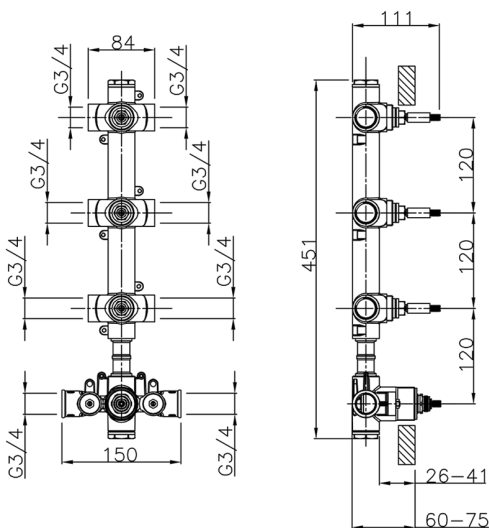

Parte externa termostático ducha 3 funciones CHRONOS_CR01V300

MODELO **CR01V300**

Parte externa termostático ducha 3 funciones, para art.ZB01V300

ACABADOS DISPONIBLES

-  **21** 21 Cromo
-  **2F** 2F Níquel Cepillado
-  **2Q** 2Q Black Titanium

CR01V300

<https://es.huberitalia.com/parte-externa-termostatico-ducha-3-funciones-chronos-cr01v300>

Parte empotrada termostático 3 funciones EMPOTRADO_ZB01V300

MODELO **ZB01V300**

Parte empotrada termostático 3 funciones

ACABADOS DISPONIBLES

CARACTERÍSTICAS

Instalación **Empotrado**

Recambio Cartucho **23.51A.HF**

Cartucho Termostático HF

Empotrado **1**

Termostático

El Termostático Huber es tu gestor personal del agua, ayudándote a manejar, controlar y ahorrar agua y energía.