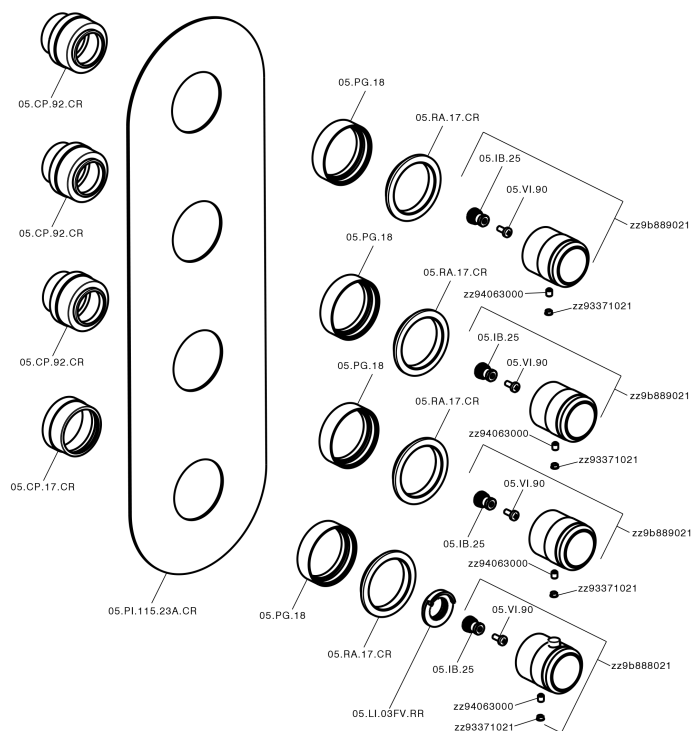

Parte externa termostático ducha 3 funciones CHRONOS_CR01V300

CR01V300

<https://es.huberitalia.com/parte-externa-termostatico-ducha-3-funciones-chronos-cr01v300>

Parte empotrada termostático 3 funciones EMPOTRADO_ZB01V300

ZB01V300

<https://es.huberitalia.com/parte-empotrada-termostatico-3-funciones-empotrado-zb01v300>

2025-01-31