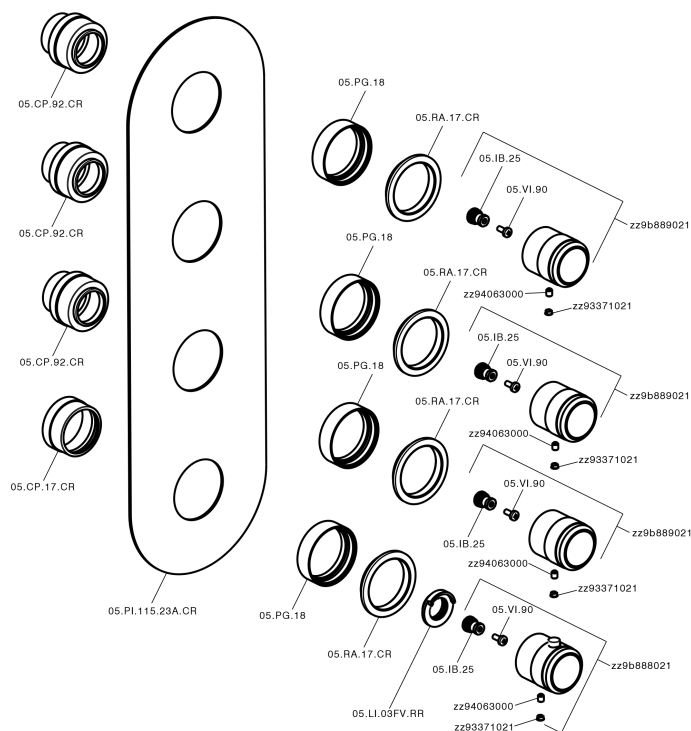

## Parte externa termostático ducha 3 funciones CHRONOS\_CR01V300

CR01V300

<https://es.huberitalia.com/parte-externa-termostatico-ducha-3-funciones-chronos-cr01v300>

## Parte empotrada termostático 3 funciones EMPOTRADO\_ZB01V300

ZB01V300

<https://es.huberitalia.com/parte-empotrada-termostatico-3-funciones-empotrado-zb01v300>

2024-12-22