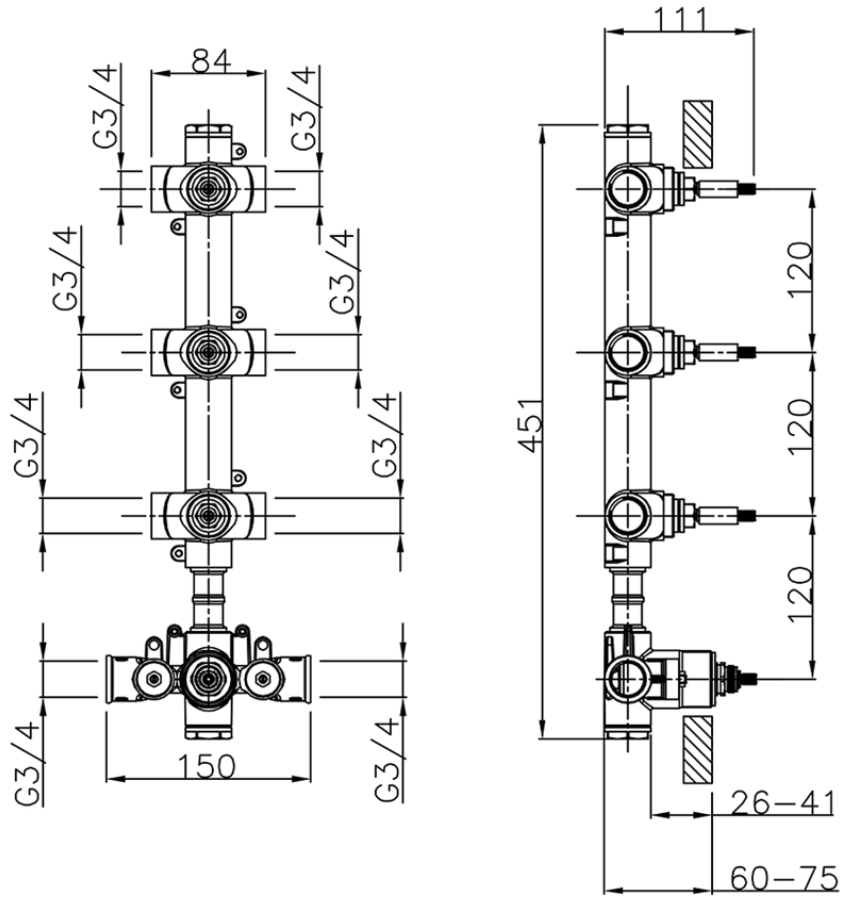

Parte externa termostático ducha 3 funciones CHRONOS_CR01V300

CR01V300

<https://es.huberitalia.com/parte-externa-termostatico-ducha-3-funciones-chronos-cr01v300>

ZB01V300

<https://es.huberitalia.com/parte-empotrada-termostatico-3-funciones-empotrado-zb01v300>