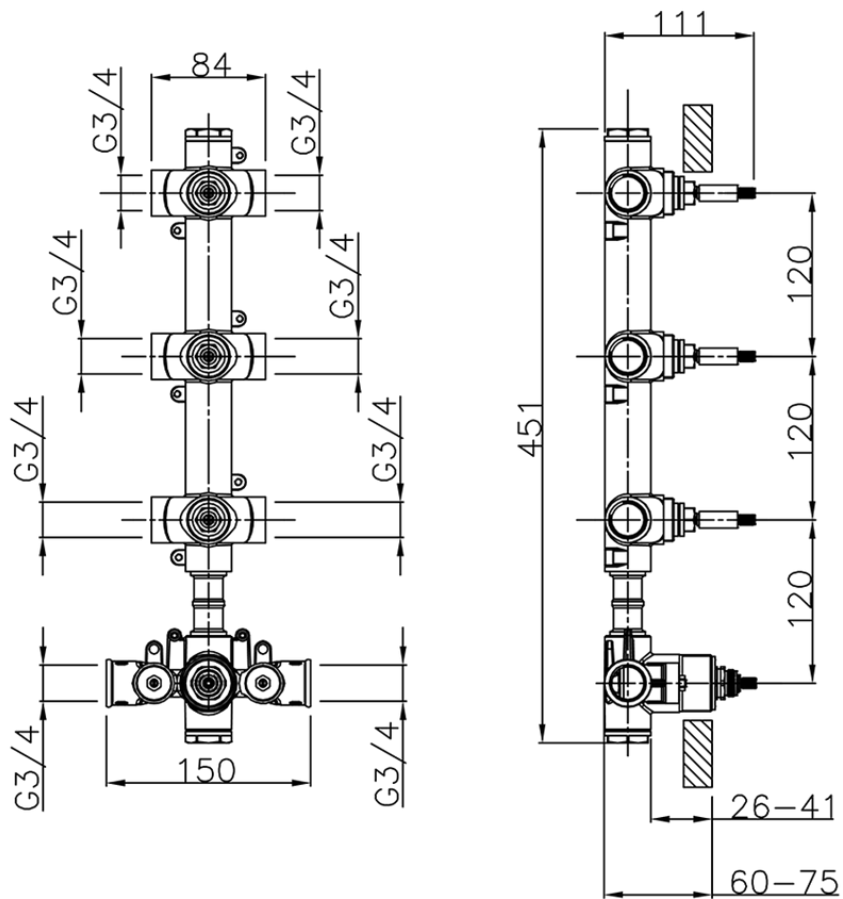

Parte externa termostático ducha 3 funciones CHRONOS_CR01V300

CR01V300

<https://es.huberitalia.com/parte-externa-termostatico-ducha-3-funciones-chronos-cr01v300>

ZB01V300

<https://es.huberitalia.com/parte-empotrada-termostatico-3-funciones-empotrado-zb01v300>