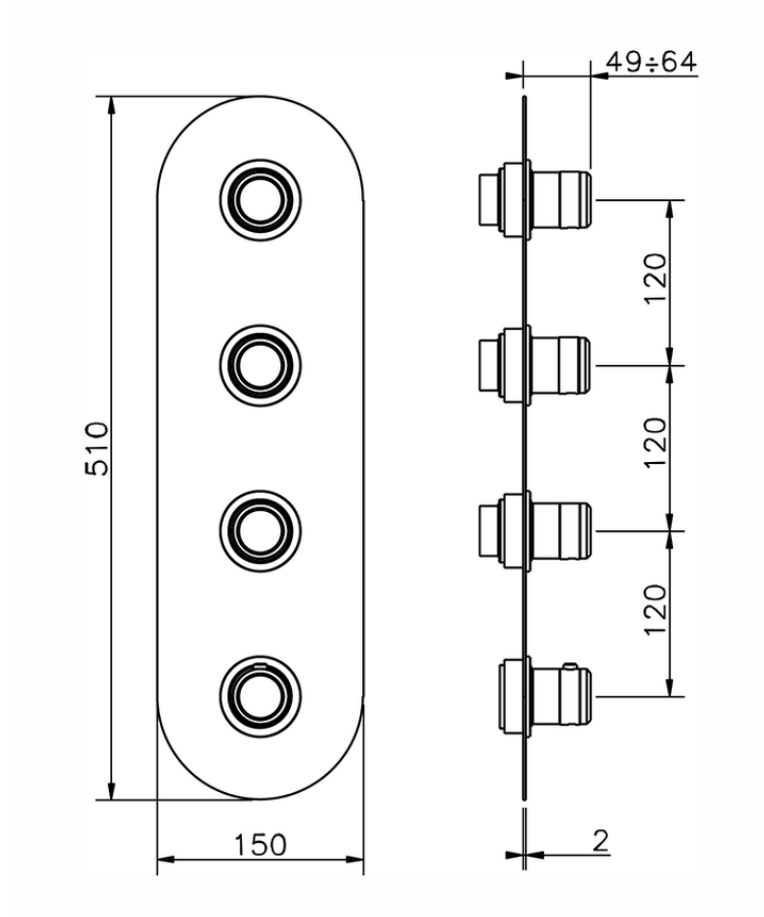

Parte externa termostático ducha 3 funciones CHRONOS_CR01V300

CR01V300

<https://es.huberitalia.com/parte-externa-termostatico-ducha-3-funciones-chronos-cr01v300>

ZB01V300

<https://es.huberitalia.com/parte-empotrada-termostatico-3-funciones-empotrado-zb01v300>