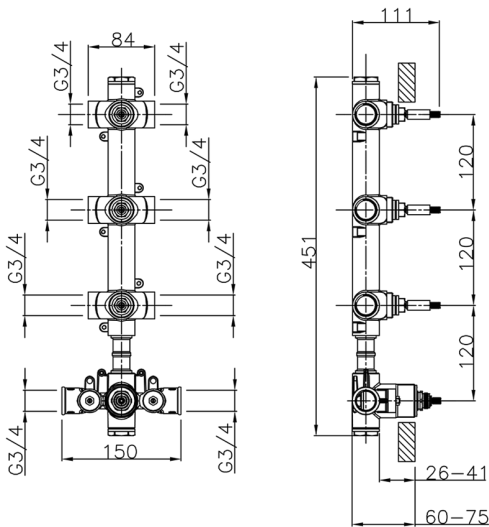

Parte empotrada termostático 3 funciones EMPOTRADO_ZB01V300

MODELO **ZB01V300**

Parte empotrada termostático 3 funciones

ACABADOS DISPONIBLES

CARACTERÍSTICAS

Instalación	Empotrado
Recambio Cartucho	23.51A.HF
Cartucho Termostático HF	
Empotrado	1

Termostático

El Termostático Huber es tu gestor personal del agua, ayudándote a manejar, controlar y ahorrar agua y energía.

2025-01-31