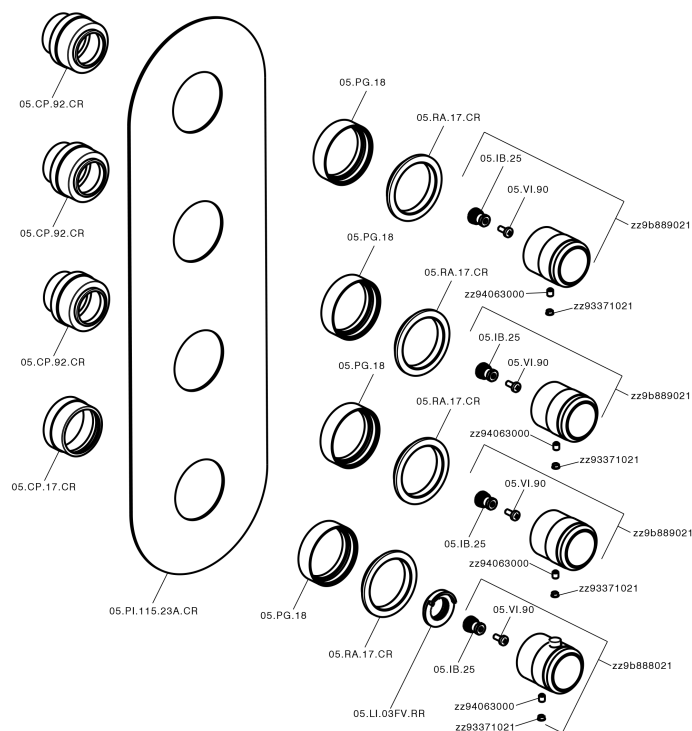

Parte externa termostático ducha 3 funciones CHRONOS_CR01V300

CR01V300

<https://es.huberitalia.com/parte-externa-termostatico-ducha-3-funciones-chronos-cr01v300>

Parte empotrada termostático 3 funciones EMPOTRADO_ZB01V300

ZB01V300

<https://es.huberitalia.com/parte-empotrada-termostatico-3-funciones-empotrado-zb01v300>

2025-01-31