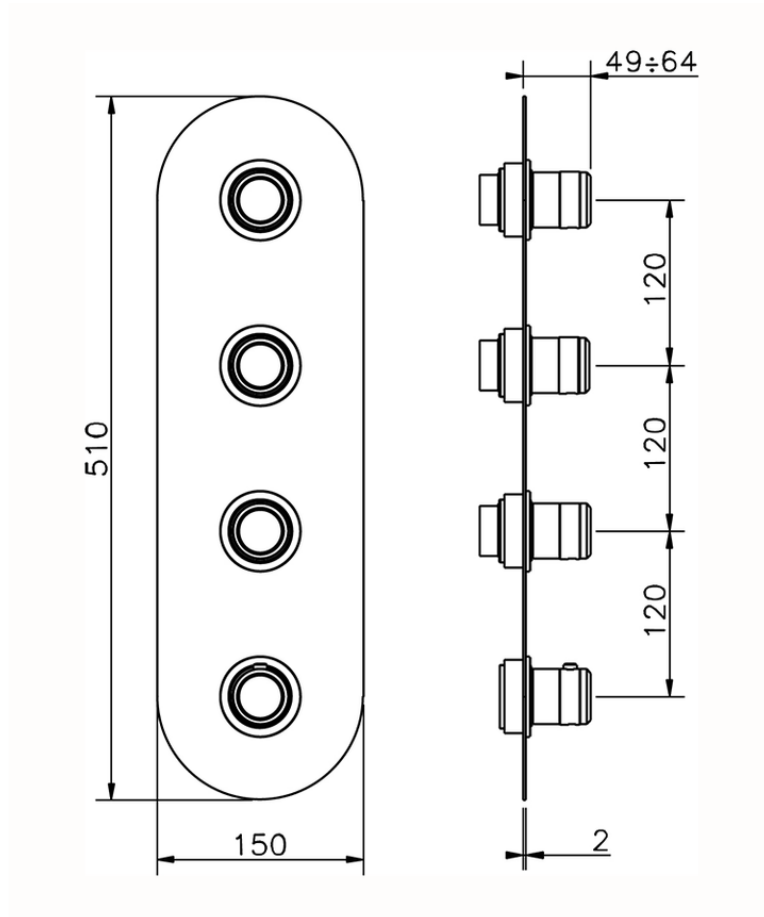

## Parte externa termostático ducha 3 funciones CHRONOS\_CR01V300

CR01V300

<https://es.huberitalia.com/parte-externa-termostatico-ducha-3-funciones-chronos-cr01v300>

ZB01V300

<https://es.huberitalia.com/parte-empotrada-termostatico-3-funciones-empotrado-zb01v300>