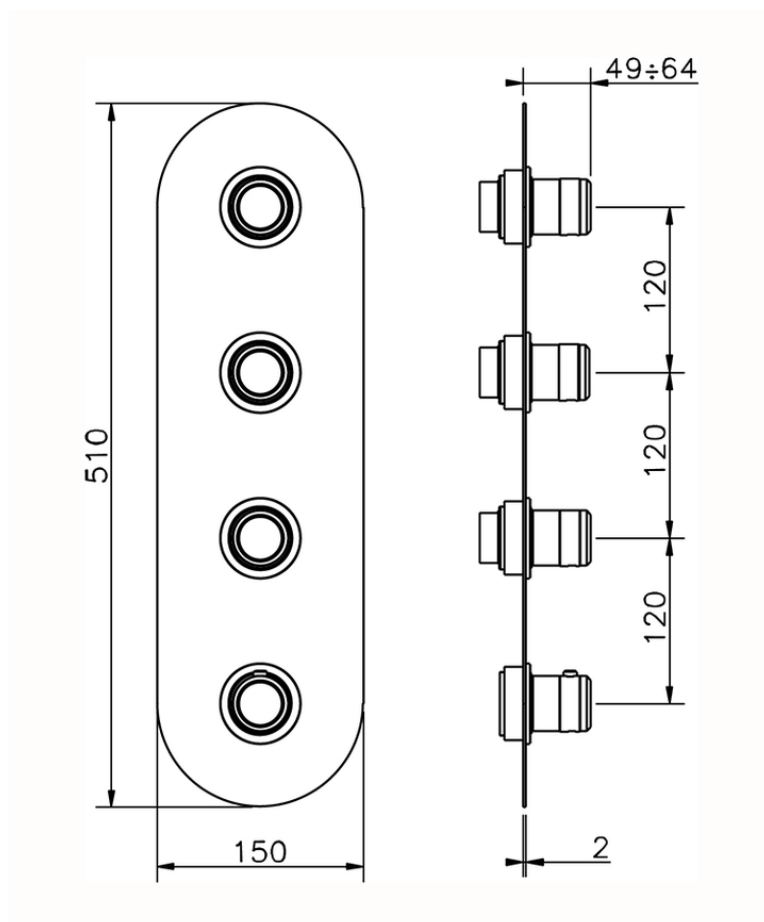

## Parte externa termostático ducha 3 funciones CHRONOS\_CR01V300

CR01V300

<https://es.huberitalia.com/parte-externa-termostatico-ducha-3-funciones-chronos-cr01v300>

ZB01V300

<https://es.huberitalia.com/parte-empotrada-termostatico-3-funciones-empotrado-zb01v300>