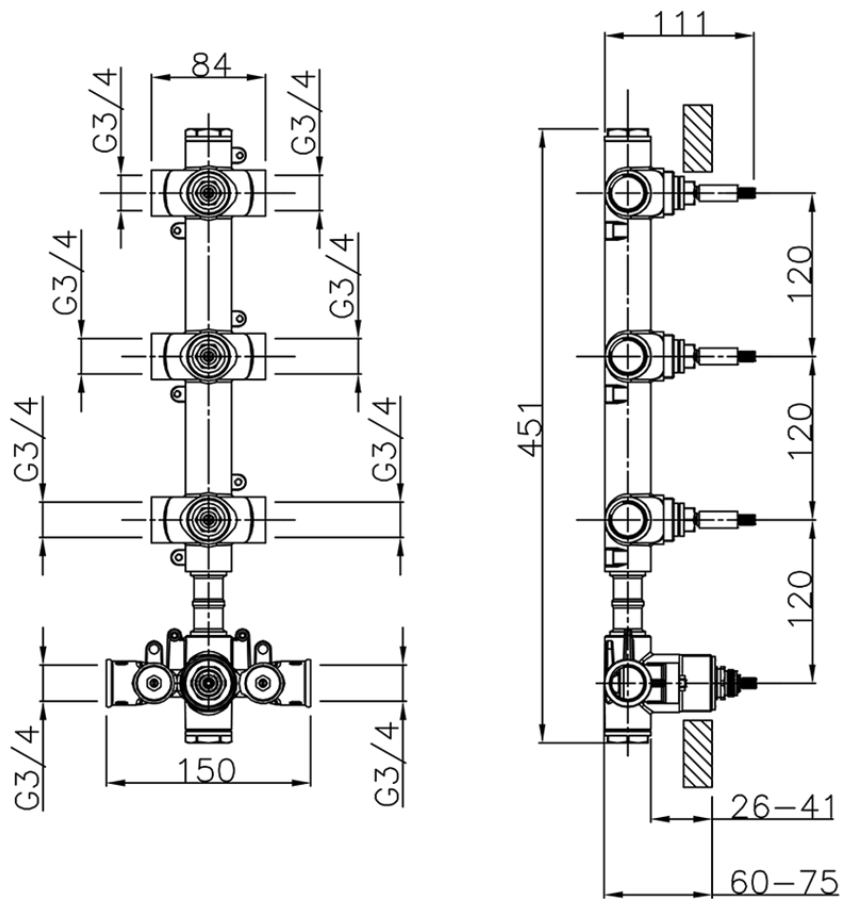

## Parte externa termostático ducha 3 funciones CHRONOS\_CR01V300

CR01V300

<https://es.huberitalia.com/parte-externa-termostatico-ducha-3-funciones-chronos-cr01v300>

ZB01V300

<https://es.huberitalia.com/parte-empotrada-termostatico-3-funciones-empotrado-zb01v300>