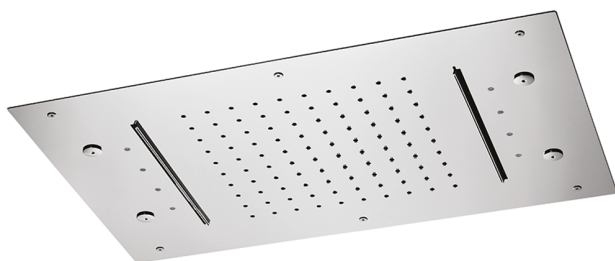

Rociadores de techo 600x400 mm ZEN_ZS1C0370

MODELO **ZS1C0370**

Rociadores de techo 600x400 mm, lluvia, nebulizador, 2 cascadas y cromoterapia, con mando a distancia incluido, acero inoxidable AISI 304

ACABADOS DISPONIBLES

-  **40** 40 Negro Mate
-  **4Q** 4Q Blanco Mate
-  **D1** D1 Inox Cepillado
-  **D2** D2 Inox brillo

CARACTERÍSTICAS

2024-11-21