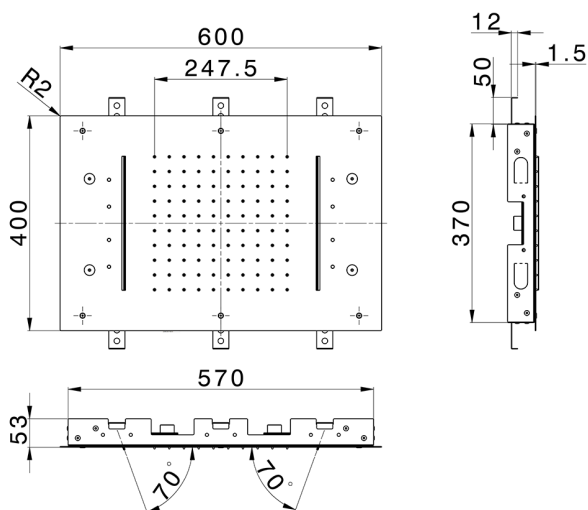

Rociadores de techo 600x400 mm ZEN_ZS1C0370

MODELO **ZS1C0370**

Rociadores de techo 600x400 mm, lluvia, nebulizador, 2 cascadas y cromoterapia, con mando a distancia incluido, acero inoxidable AISI 304

ACABADOS DISPONIBLES

-  **40** 40 Negro Mate
-  **4Q** 4Q Blanco Mate
-  **D1** D1 Inox Cepillado
-  **D2** D2 Inox brillo

CARACTERÍSTICAS

2024-11-21