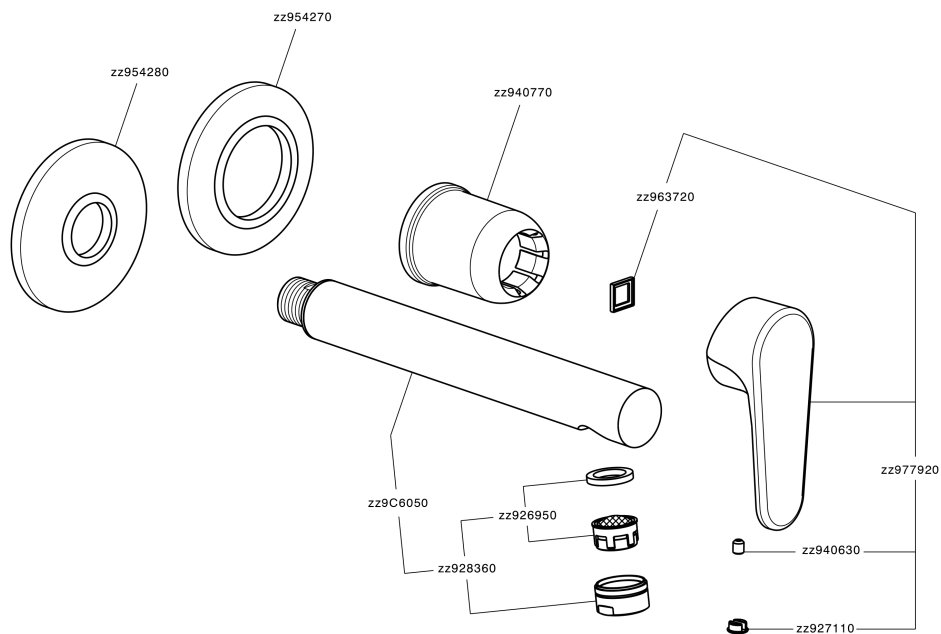

Parte externa monomando lavabo de pared H3_AH005512

MODELO **AH005512**

Parte externa monomando lavabo de pared, sin parte empotrada, caño L.250 mm, para art. Easy-Box ZB002450 y art. ZB025510

ACABADOS DISPONIBLES

-  **21** 21 Cromo
-  **2F** 2F Níquel Cepillado
-  **40** 40 Negro Mate

CARACTERÍSTICAS

Instalación	Empotrado
Empotrado 1	ZB002450

Parte externa monomando lavabo de pared H3_AH005512

AH005512

<https://es.huberitalia.com/parte-externa-monomando-lavabo-de-pared-h3-ah005512>

Parte empotrada monomando lavabo de pared Easy-Box EMPOTRADO_ZB002450

MODELO **ZB002450**

Parte empotrada monomando lavabo de pared Easy-Box, con caja de protección, sin parte externa

ACABADOS DISPONIBLES

CARACTERÍSTICAS

Instalación	Empotrado
Recambio Cartucho	ZZ95409000
Cartucho Monomando 35 mm	
Empotrado	1

Piastra/Plate/Plaque/Platte/Placa

2-3mm: XX 56-76

10mm: XX 48-68

DeviaStop

La tecnología Huber DeviaStop le permite ajustar el caudal de agua y dirigirla hacia la salida elegida (rociador superior, ducha de mano, etc.).