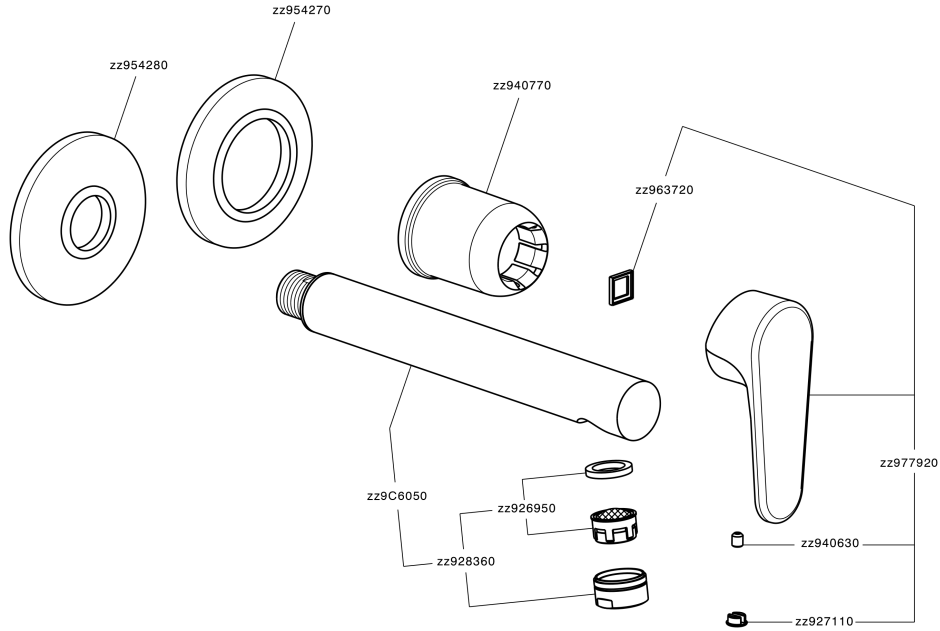

Parte externa monomando lavabo de pared H3_AH005512

AH005512

<https://es.huberitalia.com/parte-externa-monomando-lavabo-de-pared-h3-ah005512>

Parte empotrada monomando lavabo de pared Easy-Box EMPOTRADO_ZB002450

ZB002450 <https://es.huberitalia.com/parte-empotrada-monomando-lavabo-de-pared-easy-box-empotrado-zb002450>

2026-06-30