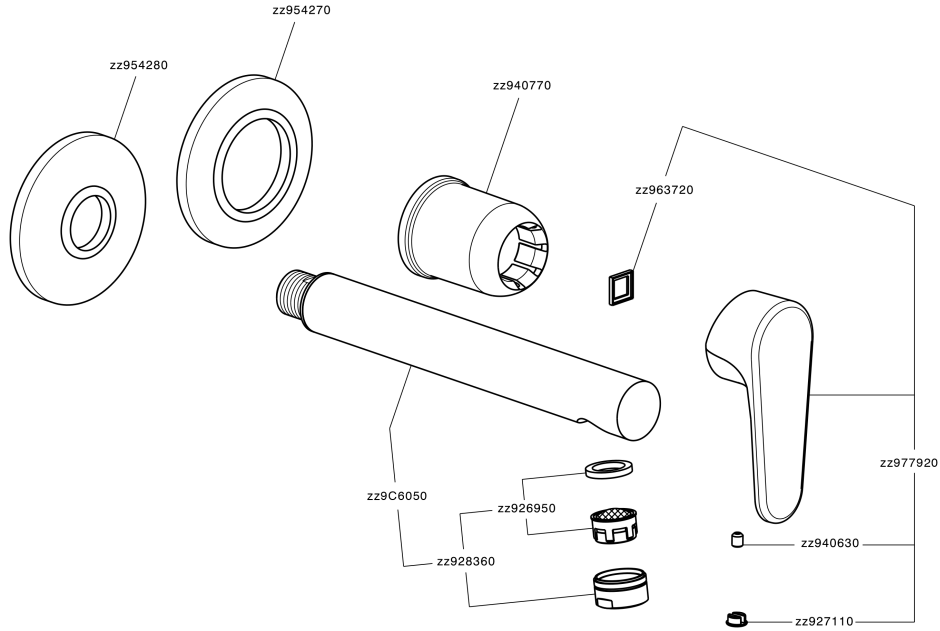

Parte externa monomando lavabo de pared H3_AH005512

AH005512

<https://es.huberitalia.com/parte-externa-monomando-lavabo-de-pared-h3-ah005512>

Parte empotrada monomando lavabo de pared Easy-Box EMPOTRADO_ZB002450

ZB002450 <https://es.huberitalia.com/parte-empotrada-monomando-lavabo-de-pared-easy-box-empotrado-zb002450>

2026-06-10