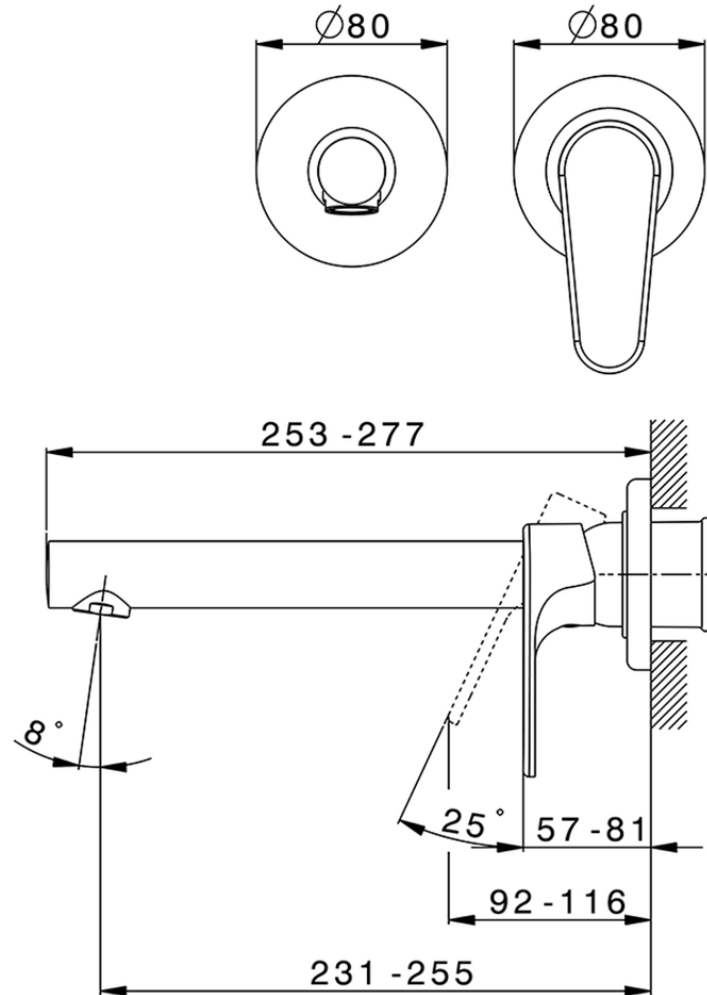

Parte externa monomando lavabo de pared H3_AH005512

AH005512

<https://es.huberitalia.com/parte-externa-monomando-lavabo-de-pared-h3-ah005512>

Piastra/Plate/Plaque/Platte/Placa

2-3mm: XX 56-76

10mm: XX 48-68