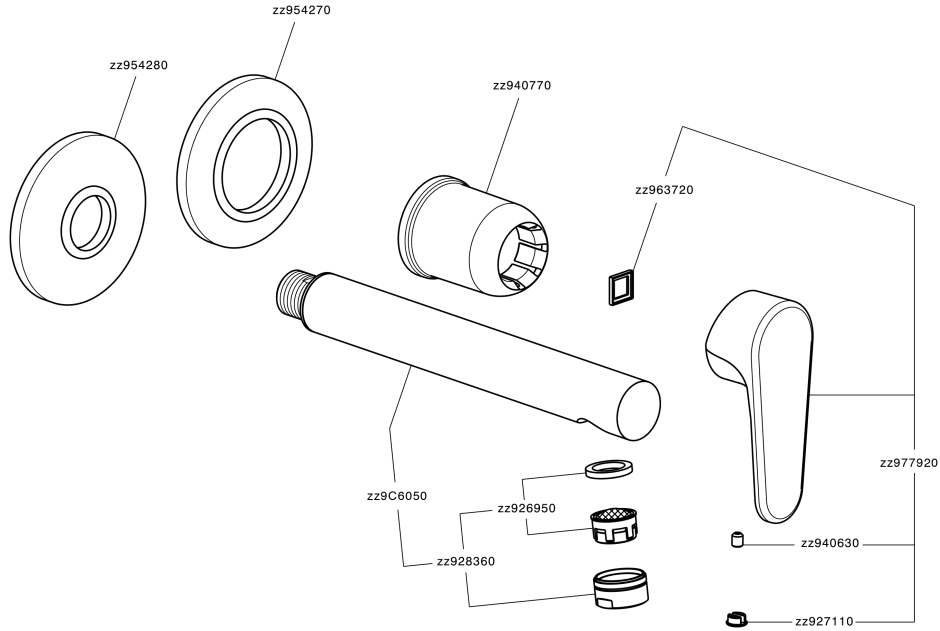

Parte externa monomando lavabo de pared H3_AH005512

MODELO **AH005512**

Parte externa monomando lavabo de pared, sin parte empotrada, caño L.250 mm, para art. Easy-Box ZB002450 y art. ZB025510

ACABADOS DISPONIBLES

-  **21** 21 Cromo
-  **2F** 2F Níquel Cepillado
-  **40** 40 Negro Mate

CARACTERÍSTICAS

Instalación	Empotrado
Empotrado 1	ZB002450

Parte externa monomando lavabo de pared H3_AH005512

AH005512

<https://es.huberitalia.com/parte-externa-monomando-lavabo-de-pared-h3-ah005512>

Parte empotrada monomando lavabo de pared Easy-Box EMPOTRADO_ZB002450

MODELO **ZB002450**

Parte empotrada monomando lavabo de pared Easy-Box, con caja de protección, sin parte externa

ACABADOS DISPONIBLES

CARACTERÍSTICAS

Instalación	Empotrado
Recambio Cartucho	ZZ95409000
Cartucho Monomando 35 mm	
Empotrado	1

Piastra/Plate/Plaque/Platte/Placa

2-3mm: XX 56-76

10mm: XX 48-68

DeviaStop

La tecnología Huber DeviaStop le permite ajustar el caudal de agua y dirigirla hacia la salida elegida (rociador superior, ducha de mano, etc.).