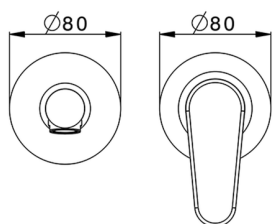

Parte externa monomando lavabo de pared H3_AH005512

MODELO **AH005512**

Parte externa monomando lavabo de pared, sin parte empotrada, caño L.250 mm, para art. Easy-Box ZB002450 y art. ZB025510

ACABADOS DISPONIBLES

-  **21** 21 Cromo
-  **2F** 2F Níquel Cepillado
-  **40** 40 Negro Mate

CARACTERÍSTICAS

Instalación	Empotrado
Empotrado 1	ZB002450

Parte externa monomando lavabo de pared H3_AH005512

AH005512

<https://es.huberitalia.com/parte-externa-monomando-lavabo-de-pared-h3-ah005512>

Parte empotrada monomando lavabo de pared Easy-Box EMPOTRADO_ZB002450

MODELO **ZB002450**

Parte empotrada monomando lavabo de pared Easy-Box, con caja de protección, sin parte externa

ACABADOS DISPONIBLES

CARACTERÍSTICAS

Instalación	Empotrado
Recambio Cartucho	ZZ95409000
Cartucho Monomando 35 mm	
Empotrado	1

Piastra/Plate/Plaque/Platte/Placa

2-3mm: XX 56-76

10mm: XX 48-68

DeviaStop

La tecnología Huber DeviaStop le permite ajustar el caudal de agua y dirigirla hacia la salida elegida (rociador superior, ducha de mano, etc.).