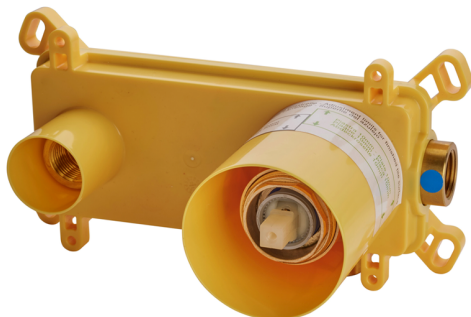

Parte externa monomando lavabo de pared H3_AH005512

MODELO **AH005512**

Parte externa monomando lavabo de pared, sin parte empotrada, caño L.250 mm, para art. Easy-Box ZB002450 y art. ZB025510

ACABADOS DISPONIBLES

-  **21** 21 Cromo
-  **2F** 2F Níquel Cepillado
-  **40** 40 Negro Mate

CARACTERÍSTICAS

Instalación	Empotrado
Empotrado 1	ZB002450

Parte externa monomando lavabo de pared H3_AH005512

AH005512

<https://es.huberitalia.com/parte-externa-monomando-lavabo-de-pared-h3-ah005512>

Parte empotrada monomando lavabo de pared Easy-Box EMPOTRADO_ZB002450

MODELO **ZB002450**

Parte empotrada monomando lavabo de pared Easy-Box, con caja de protección, sin parte externa

ACABADOS DISPONIBLES

CARACTERÍSTICAS

Instalación	Empotrado
Recambio Cartucho	ZZ95409000
Cartucho Monomando 35 mm	
Empotrado	1

Piastra/Plate/Plaque/Platte/Placa

2-3mm: XX 56-76

10mm: XX 48-68

DeviaStop

La tecnología Huber DeviaStop le permite ajustar el caudal de agua y dirigirla hacia la salida elegida (rociador superior, ducha de mano, etc.).