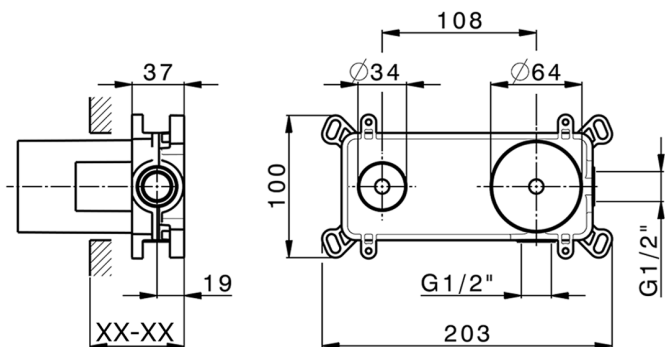

Parte externa monomando lavabo de pared H3_AH005512

MODELO **AH005512**

Parte externa monomando lavabo de pared, sin parte empotrada, caño L.250 mm, para art. Easy-Box ZB002450 y art. ZB025510

ACABADOS DISPONIBLES

-  **21** 21 Cromo
-  **2F** 2F Níquel Cepillado
-  **40** 40 Negro Mate

CARACTERÍSTICAS

Instalación	Empotrado
Empotrado 1	ZB002450

Parte externa monomando lavabo de pared H3_AH005512

AH005512

<https://es.huberitalia.com/parte-externa-monomando-lavabo-de-pared-h3-ah005512>

Parte empotrada monomando lavabo de pared Easy-Box EMPOTRADO_ZB002450

MODELO **ZB002450**

Parte empotrada monomando lavabo de pared Easy-Box, con caja de protección, sin parte externa

ACABADOS DISPONIBLES

CARACTERÍSTICAS

Instalación	Empotrado
Recambio Cartucho	ZZ95409000
Cartucho Monomando 35 mm	
Empotrado	1

Piastra/Plate/Plaque/Platte/Placa

2-3mm: XX 56-76

10mm: XX 48-68

DeviaStop

La tecnología Huber DeviaStop le permite ajustar el caudal de agua y dirigirla hacia la salida elegida (rociador superior, ducha de mano, etc.).