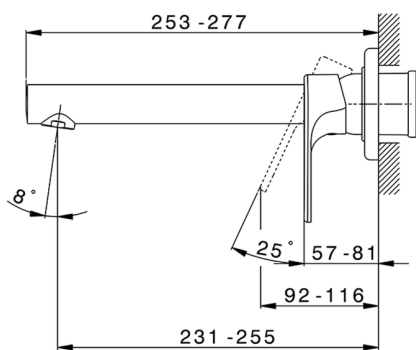

Parte externa monomando lavabo de pared H3_AH005512

MODELO **AH005512**

Parte externa monomando lavabo de pared, sin parte empotrada, caño L.250 mm, para art. Easy-Box ZB002450 y art. ZB025510

ACABADOS DISPONIBLES

-  **21** 21 Cromo
-  **2F** 2F Níquel Cepillado
-  **40** 40 Negro Mate

CARACTERÍSTICAS

Instalación	Empotrado
Empotrado 1	ZB002450

Parte externa monomando lavabo de pared H3_AH005512

AH005512

<https://es.huberitalia.com/parte-externa-monomando-lavabo-de-pared-h3-ah005512>

Parte empotrada monomando lavabo de pared Easy-Box EMPOTRADO_ZB002450

MODELO **ZB002450**

Parte empotrada monomando lavabo de pared Easy-Box, con caja de protección, sin parte externa

ACABADOS DISPONIBLES

CARACTERÍSTICAS

Instalación	Empotrado
Recambio Cartucho	ZZ95409000
Cartucho Monomando 35 mm	
Empotrado	1

Piastra/Plate/Plaque/Platte/Placa

2-3mm: XX 56-76

10mm: XX 48-68

DeviaStop

La tecnología Huber DeviaStop le permite ajustar el caudal de agua y dirigirla hacia la salida elegida (rociador superior, ducha de mano, etc.).