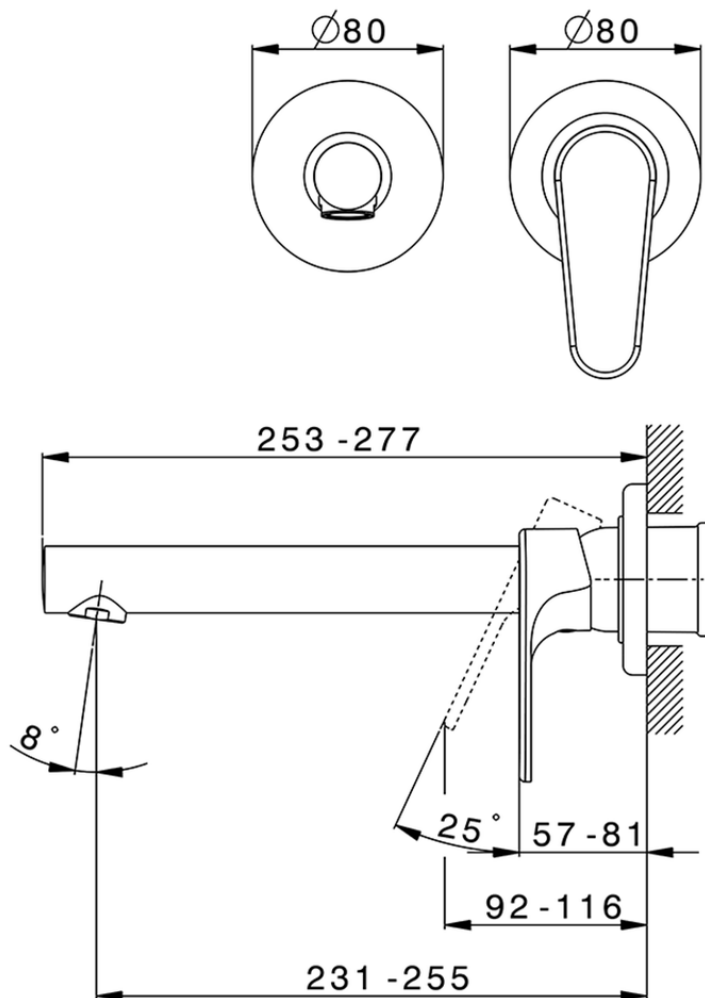

Parte externa monomando lavabo de pared H3_AH005512

AH005512

<https://es.huberitalia.com/parte-externa-monomando-lavabo-de-pared-h3-ah005512>

Piastra/Plate/Plaque/Platte/Placa

2-3mm: XX 56-76

10mm: XX 48-68