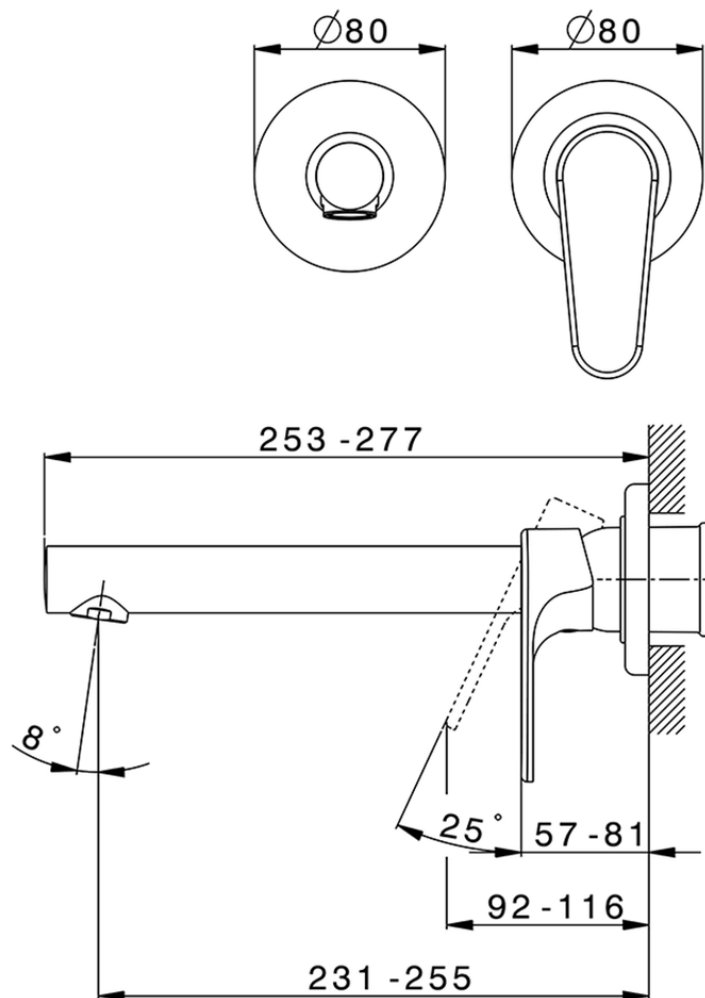

Parte externa monomando lavabo de pared H3\_AH005512

AH005512

<https://es.huberitalia.com/parte-externa-monomando-lavabo-de-pared-h3-ah005512>

Piastra/Plate/Plaque/Platte/Placa

2-3mm: XX 56-76

10mm: XX 48-68