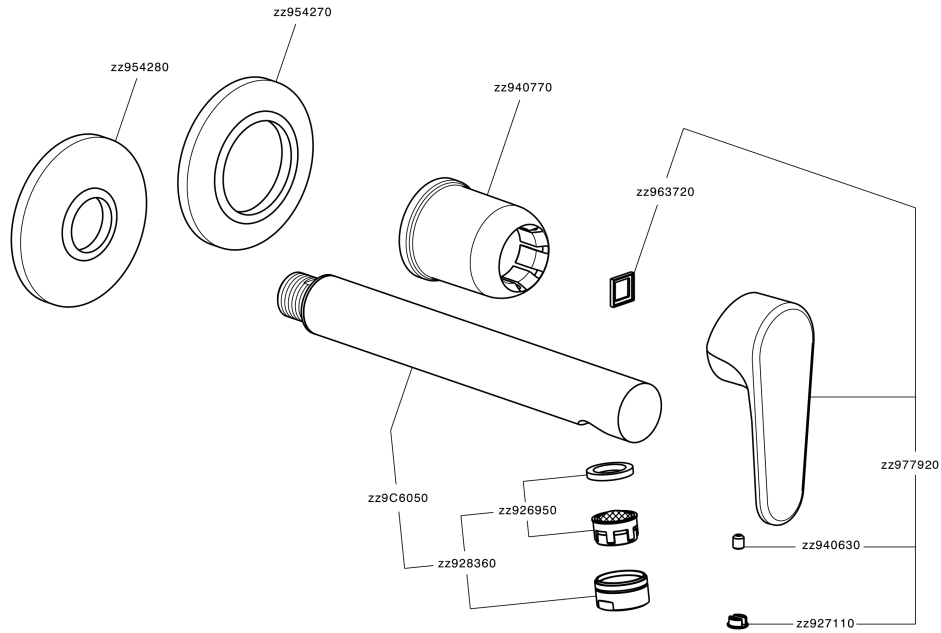

Parte externa monomando lavabo de pared H3_AH005512

MODELO **AH005512**

Parte externa monomando lavabo de pared, sin parte empotrada, caño L.250 mm, para art. Easy-Box ZB002450 y art. ZB025510

ACABADOS DISPONIBLES

-  **21** 21 Cromo
-  **2F** 2F Níquel Cepillado
-  **40** 40 Negro Mate

CARACTERÍSTICAS

Instalación	Empotrado
Empotrado 1	ZB002450

Parte externa monomando lavabo de pared H3_AH005512

AH005512

<https://es.huberitalia.com/parte-externa-monomando-lavabo-de-pared-h3-ah005512>

Parte empotrada monomando lavabo de pared Easy-Box EMPOTRADO_ZB002450

MODELO **ZB002450**

Parte empotrada monomando lavabo de pared Easy-Box, con caja de protección, sin parte externa

ACABADOS DISPONIBLES

CARACTERÍSTICAS

Instalación	Empotrado
Recambio Cartucho	ZZ95409000
Cartucho Monomando 35 mm	
Empotrado	1

Piastra/Plate/Plaque/Platte/Placa

2-3mm: XX 56-76

10mm: XX 48-68

DeviaStop

La tecnología Huber DeviaStop le permite ajustar el caudal de agua y dirigirla hacia la salida elegida (rociador superior, ducha de mano, etc.).