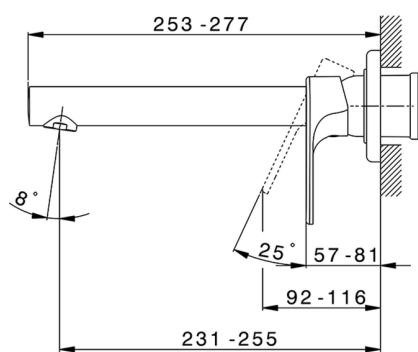

Parte externa monomando lavabo de pared H3_AH005512

MODELO **AH005512**

Parte externa monomando lavabo de pared, sin parte empotrada, caño L.250 mm, para art. Easy-Box ZB002450 y art. ZB025510

ACABADOS DISPONIBLES

-  **21** 21 Cromo
-  **2F** 2F Níquel Cepillado
-  **40** 40 Negro Mate

CARACTERÍSTICAS

Instalación	Empotrado
Empotrado 1	ZB002450

Parte externa monomando lavabo de pared H3_AH005512

AH005512

<https://es.huberitalia.com/parte-externa-monomando-lavabo-de-pared-h3-ah005512>

Parte empotrada monomando lavabo de pared Easy-Box EMPOTRADO_ZB002450

MODELO **ZB002450**

Parte empotrada monomando lavabo de pared Easy-Box, con caja de protección, sin parte externa

ACABADOS DISPONIBLES

CARACTERÍSTICAS

Instalación	Empotrado
Recambio Cartucho	ZZ95409000
Cartucho Monomando 35 mm	
Empotrado	1

Piastra/Plate/Plaque/Platte/Placa

2-3mm: XX 56-76

10mm: XX 48-68

DeviaStop

La tecnología Huber DeviaStop le permite ajustar el caudal de agua y dirigirla hacia la salida elegida (rociador superior, ducha de mano, etc.).