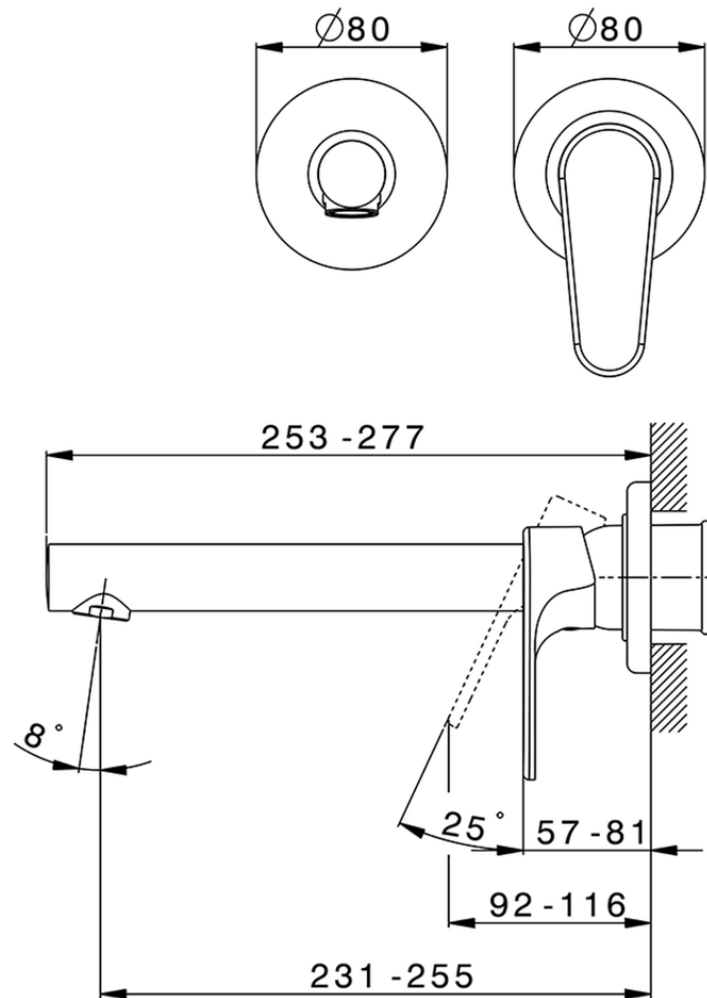

Parte externa monomando lavabo de pared H3_AH005512

AH005512

<https://es.huberitalia.com/parte-externa-monomando-lavabo-de-pared-h3-ah005512>

Piastra/Plate/Plaque/Platte/Placa

2-3mm: XX 56-76

10mm: XX 48-68