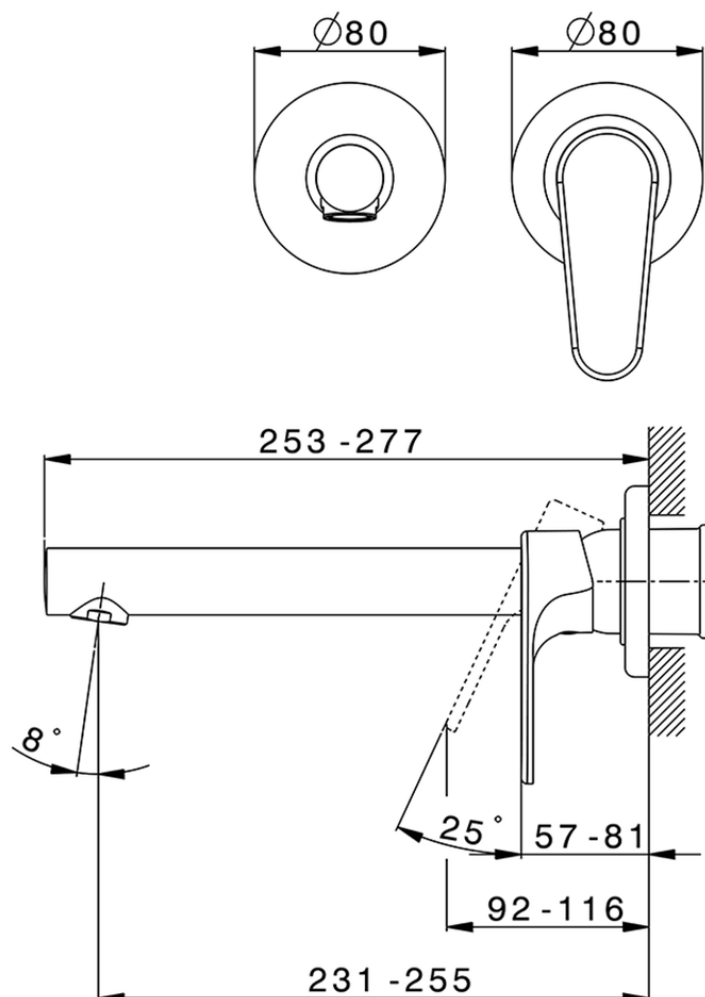

Parte externa monomando lavabo de pared H3\_AH005512

AH005512

<https://es.huberitalia.com/parte-externa-monomando-lavabo-de-pared-h3-ah005512>

Piastra/Plate/Plaque/Platte/Placa

2-3mm: XX 56-76

10mm: XX 48-68