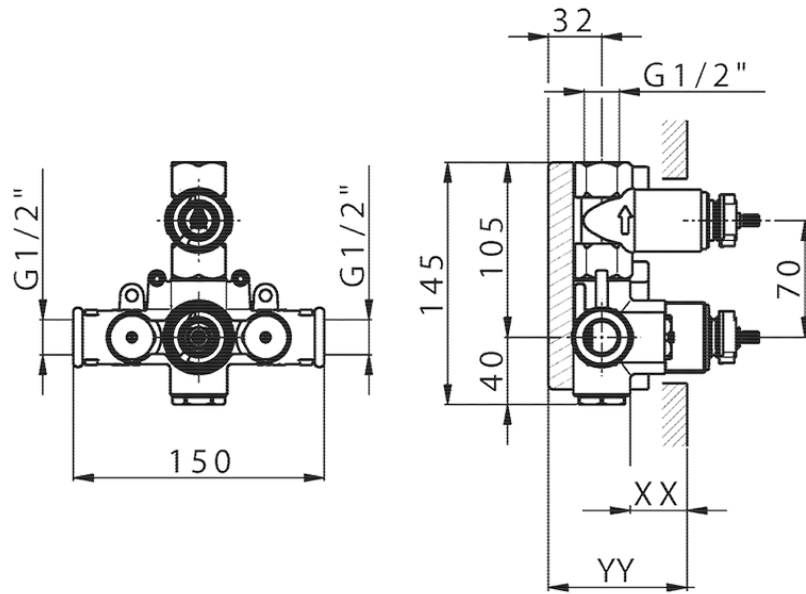

Parte externa termostático ducha emp. 1 salida THERMO_HC007300

HC007300

<https://es.huberitalia.com/parte-externa-termostatico-ducha-emp-1-salida-thermo-hc007300>

Piastra/Plate/Plaque/Platte/Placa

2-3mm: XX 25-40 YY 76-91

10 mm: XX 16-31 YY 65-80

ZB007300

<https://es.huberitalia.com/parte-empotrada-termostatico-ducha-1-salida-empotrado-zb007300>

2024-11-23