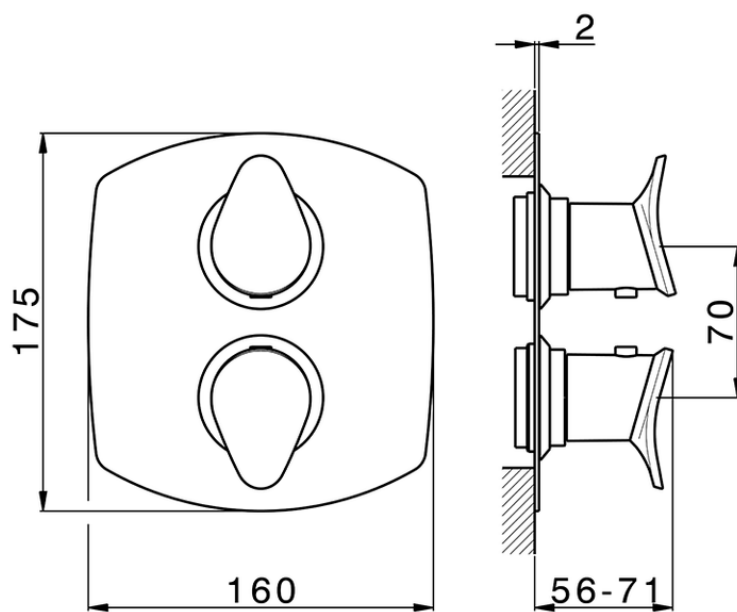

Parte externa termostático ducha emp. 1 salida THERMO_HC007300

HC007300

<https://es.huberitalia.com/parte-externa-termostatico-ducha-emp-1-salida-thermo-hc007300>

Piastra/Plate/Plaque/Platte/Placa

2-3mm: XX 25-40 YY 76-91

10 mm: XX 16-31 YY 65-80

ZB007300

<https://es.huberitalia.com/parte-empotrada-termostatico-ducha-1-salida-empotrado-zb007300>

2024-11-23