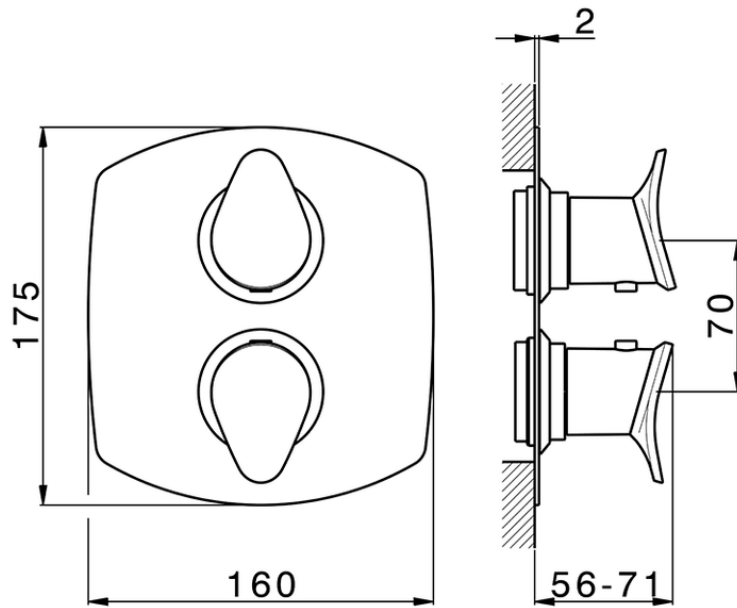

## Parte externa termostático ducha emp. 1 salida THERMO\_HC007300

HC007300

<https://es.huberitalia.com/parte-externa-termostatico-ducha-emp-1-salida-thermo-hc007300>

## Piastra/Plate/Plaque/Platte/Placa

2-3mm: XX 25-40 YY 76-91

10 mm: XX 16-31 YY 65-80

ZB007300

<https://es.huberitalia.com/parte-empotrada-termostatico-ducha-1-salida-empotrado-zb007300>

2024-11-23