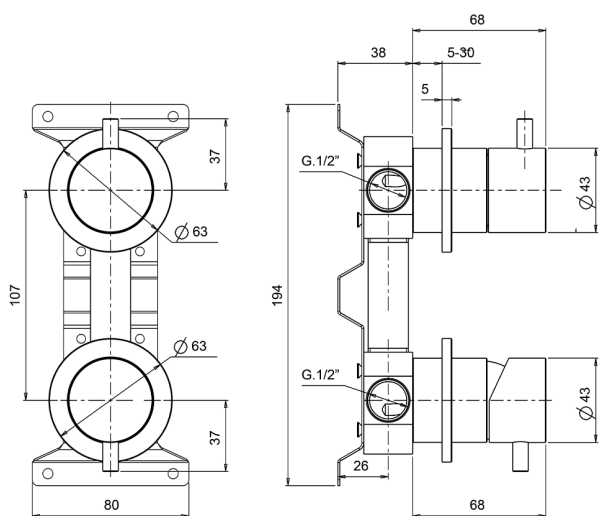

Baño/ducha monomando empotrado LYNOX_LX000215

MODELO **LX000215**

Baño/ducha monomando empotrado, comprensivo de parte empotrada, desviador giratorio 2 salidas, Inox AISI 316L

ACABADOS DISPONIBLES

D1 D1 Inox Cepillado

CARACTERÍSTICAS

Recambio Cartucho **ZZ96779000**

Cartucho Monomando 35 mm

Instalación **Empotrado**

2026-06-15