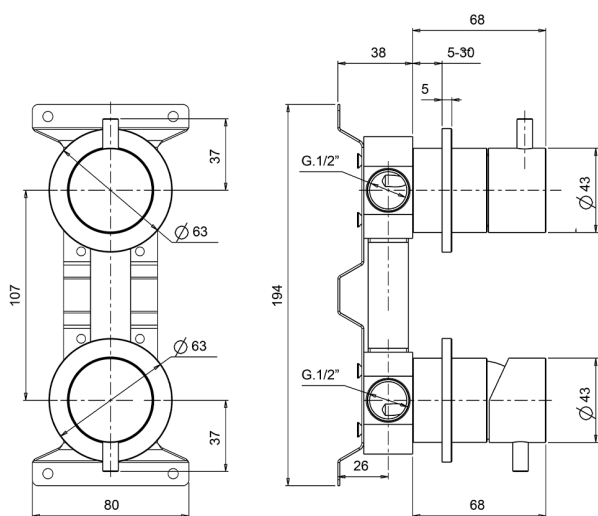

## Baño/ducha monomando empotrado LYNOX\_LX000215

MODELO **LX000215**

Baño/ducha monomando empotrado, comprensivo de parte empotrada, desviador giratorio 2 salidas, Inox AISI 316L

ACABADOS DISPONIBLES

**D1** D1 Inox Cepillado

CARACTERÍSTICAS

Recambio Cartucho **ZZ96779000**

**Cartucho Monomando 35 mm**

Instalación **Empotrado**

2026-04-29