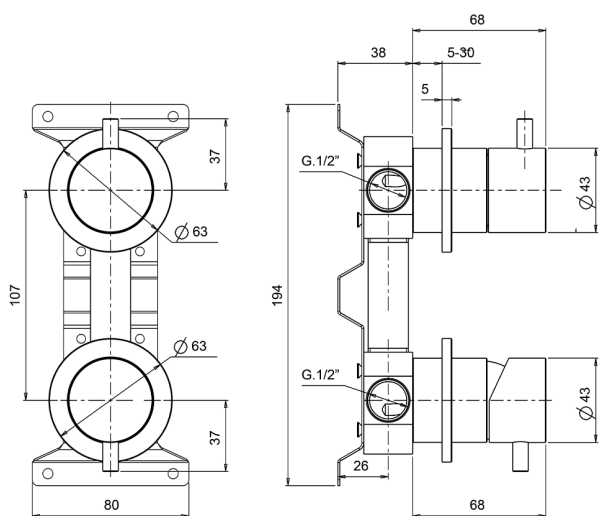

Baño/ducha monomando empotrado LYNOX_LX000215

MODELO **LX000215**

Baño/ducha monomando empotrado, comprensivo de parte empotrada, desviador giratorio 2 salidas, Inox AISI 316L

ACABADOS DISPONIBLES

D1 D1 Inox Cepillado

CARACTERÍSTICAS

Recambio Cartucho **ZZ96779000**

Cartucho Monomando 35 mm

Instalación **Empotrado**

2026-05-20