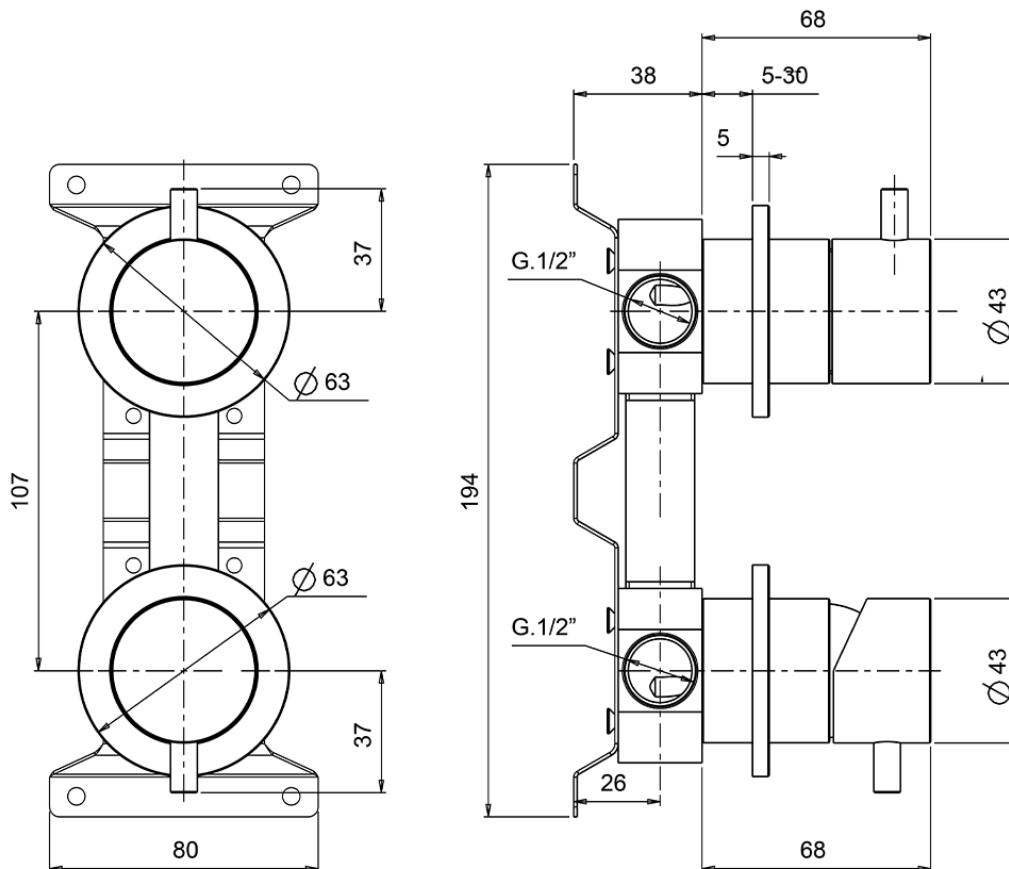

Baño/ducha monomando empotrado LYNOX_LX000215

LX000215

<https://es.huberitalia.com/bano-ducha-monomando-empotrado-lynnox-lx000215>

2026-04-29