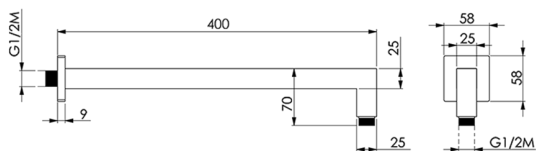

Brazo ducha SHOWER_SS013320

MODELO **SS013320**

Brazo ducha, 25x25x400 mm, Latón

ACABADOS DISPONIBLES

- **21** 21 Cromo
- **2B** 2B Níquel Brillo
- **2F** 2F Níquel Cepillado
- **40** 40 Negro Mate
- **4Q** 4Q Blanco Mate

CARACTERÍSTICAS

2024-12-22