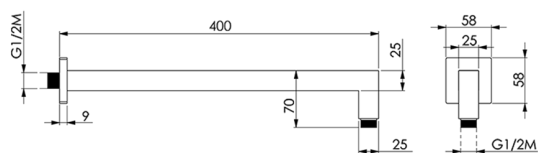

Brazo ducha SHOWER_SS013320

MODELO **SS013320**

Brazo ducha, 25x25x400 mm, Latón

ACABADOS DISPONIBLES

- **21** 21 Cromo
- **2B** 2B Níquel Brillo
- **2F** 2F Níquel Cepillado
- **40** 40 Negro Mate
- **4Q** 4Q Blanco Mate

CARACTERÍSTICAS

2024-12-22