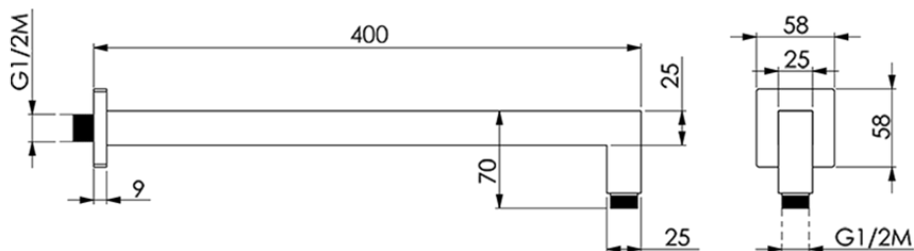

Brazo ducha SHOWER_SS013320

SS013320

<https://es.huberitalia.com/brazo-ducha-shower-ss013320>

2024-12-22