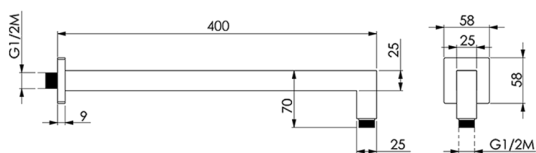

Brazo ducha SHOWER_SS013320

MODELO **SS013320**

Brazo ducha, 25x25x400 mm, Latón

ACABADOS DISPONIBLES

- **21** 21 Cromo
- **2B** 2B Níquel Brillo
- **2F** 2F Níquel Cepillado
- **40** 40 Negro Mate
- **4Q** 4Q Blanco Mate

CARACTERÍSTICAS

2024-12-22