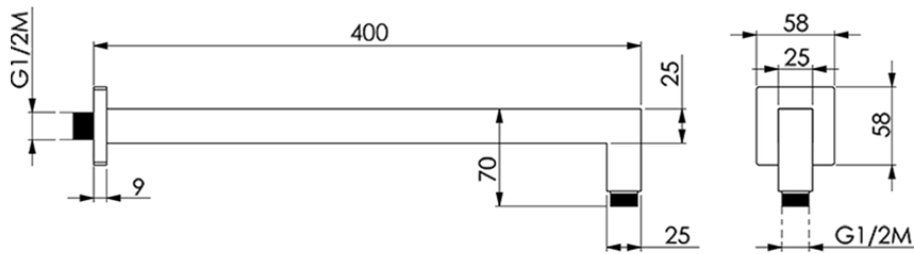

Brazo ducha SHOWER_SS013320

SS013320

<https://es.huberitalia.com/brazo-ducha-shower-ss013320>

2024-12-22