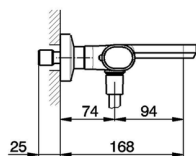

Bañera termostática con duplex LEVITY_LYD21010

MODELO **LYD21010**

Bañera termostática con duplex, soporte duchita articulado mural, duchita una función minimalista plana de ABS, flexible liso SUPREME 150 cm