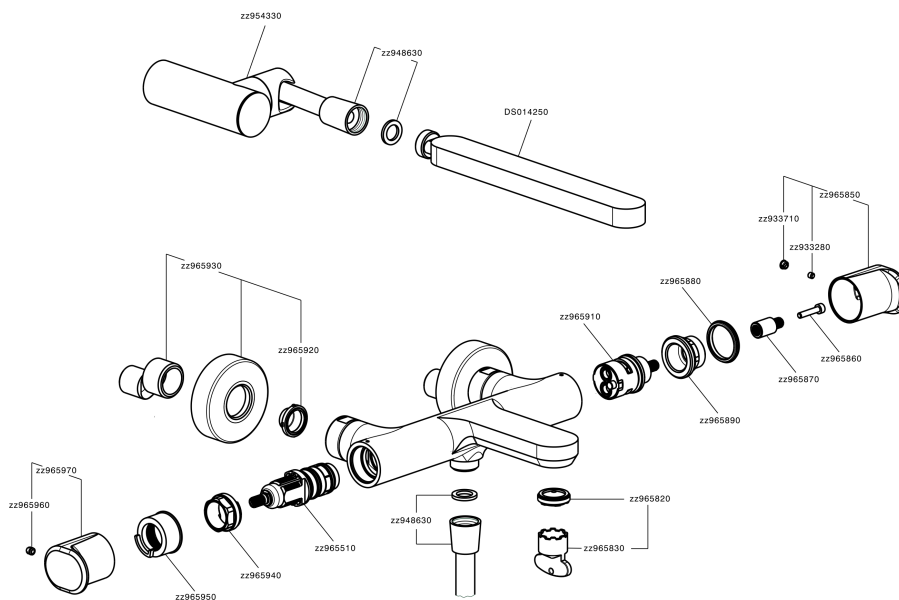

Bañera termostática con duplex LEVITY_LYD21010

MODELO **LYD21010**

Bañera termostática con duplex, soporte duchita articulado mural, duchita una función minimalista plana de ABS, flexible liso SUPREME 150 cm

DeviaStop

La tecnología Huber DeviaStop le permite ajustar el caudal de agua y dirigirla hacia la salida elegida (rociador superior, ducha de mano, etc.).

SafeTouch

El sistema Huber SafeTouch mantiene el cuerpo de la grifería frío al cuerpo durante el uso.

Termostático

El Termostático Huber es tu gestor personal del agua, ayudándote a manejar, controlar y ahorrar agua y energía.

Bañera termostática con duplex LEVITY_LYD21010

LYD21010

<https://es.huberitalia.com/banera-termostatica-con-duplex-levity-lyd21010>