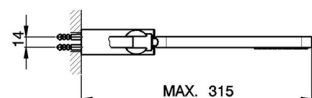

Bañera termostática con duplex LEVITY_LYD21010

MODELO **LYD21010**

Bañera termostática con duplex, soporte duchita articulado mural, duchita una función minimalista plana de ABS, flexible liso SUPREME 150 cm