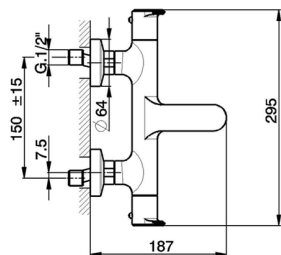

Bañera termostática con duplex LEVITY_LYD21010

MODELO **LYD21010**

Bañera termostática con duplex, soporte duchita articulado mural, duchita una función minimalista plana de ABS, flexible liso SUPREME 150 cm