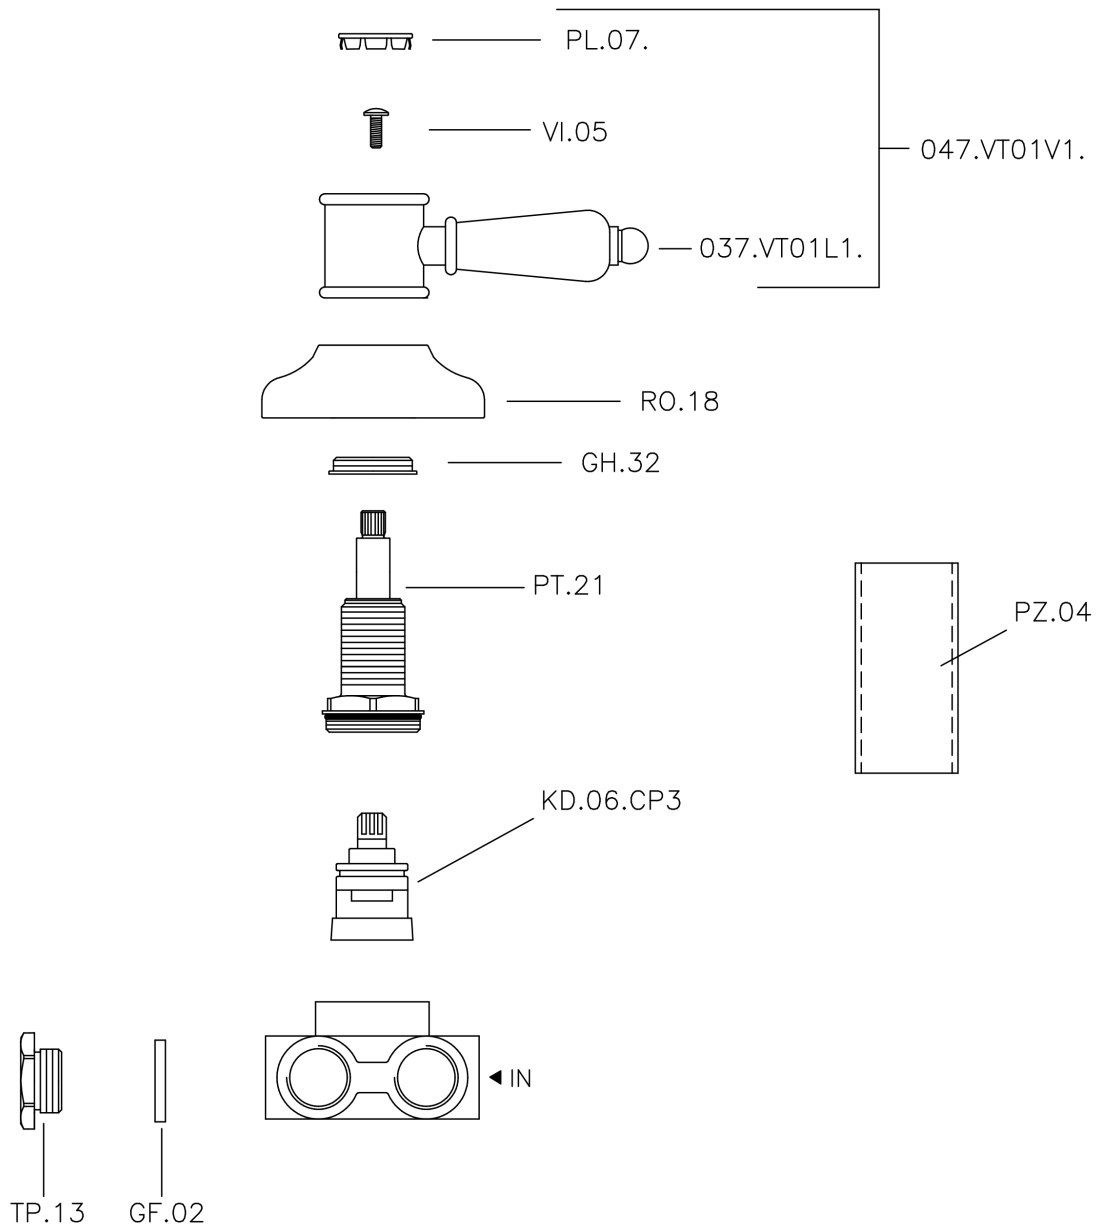

Desviador empotrado 3 salidas VICTORIAN_VT000270

MODELO **VT000270**

Desviador empotrado 3 salidas, salida 1/2" F

ACABADOS DISPONIBLES

-  **21** 21 Cromo
-  **27** 27 Bronce Viejo
-  **2A** 2A Niquel Satinado Cepillado
-  **2G** 2G Oro Viejo
-  **2W** 2W Oro Cepillado

CARACTERÍSTICAS

Instalación **Empotrado**

Desviador empotrado 3 salidas VICTORIAN_VT000270

VT000270

<https://es.huberitalia.com/desviador-empotrado-3-salidas-victorian-vt000270>

2026-07-01