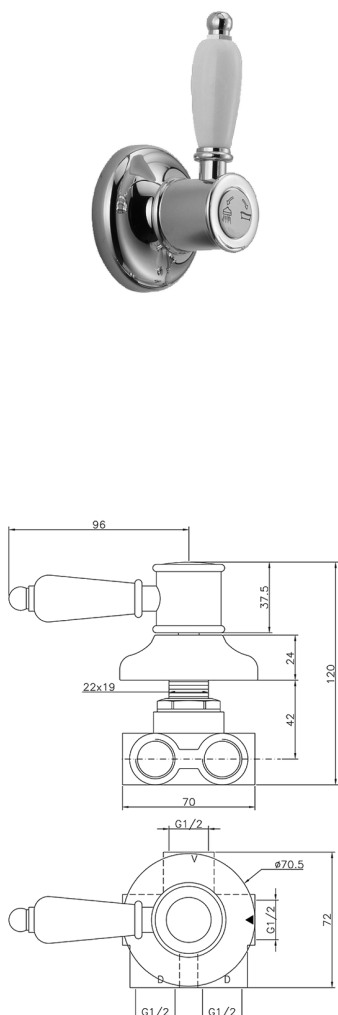

Desviador empotrado 3 salidas VICTORIAN_VT000270

MODELO **VT000270**

Desviador empotrado 3 salidas, salida 1/2" F

ACABADOS DISPONIBLES

-  **21** 21 Cromo
-  **27** 27 Bronce Viejo
-  **2A** 2A Niquel Satinado Cepillado
-  **2G** 2G Oro Viejo
-  **2W** 2W Oro Cepillado

CARACTERÍSTICAS

Instalación **Empotrado**

Desviador empotrado 3 salidas VICTORIAN_VT000270

VT000270

<https://es.huberitalia.com/desviador-empotrado-3-salidas-victorian-vt000270>

2026-07-01