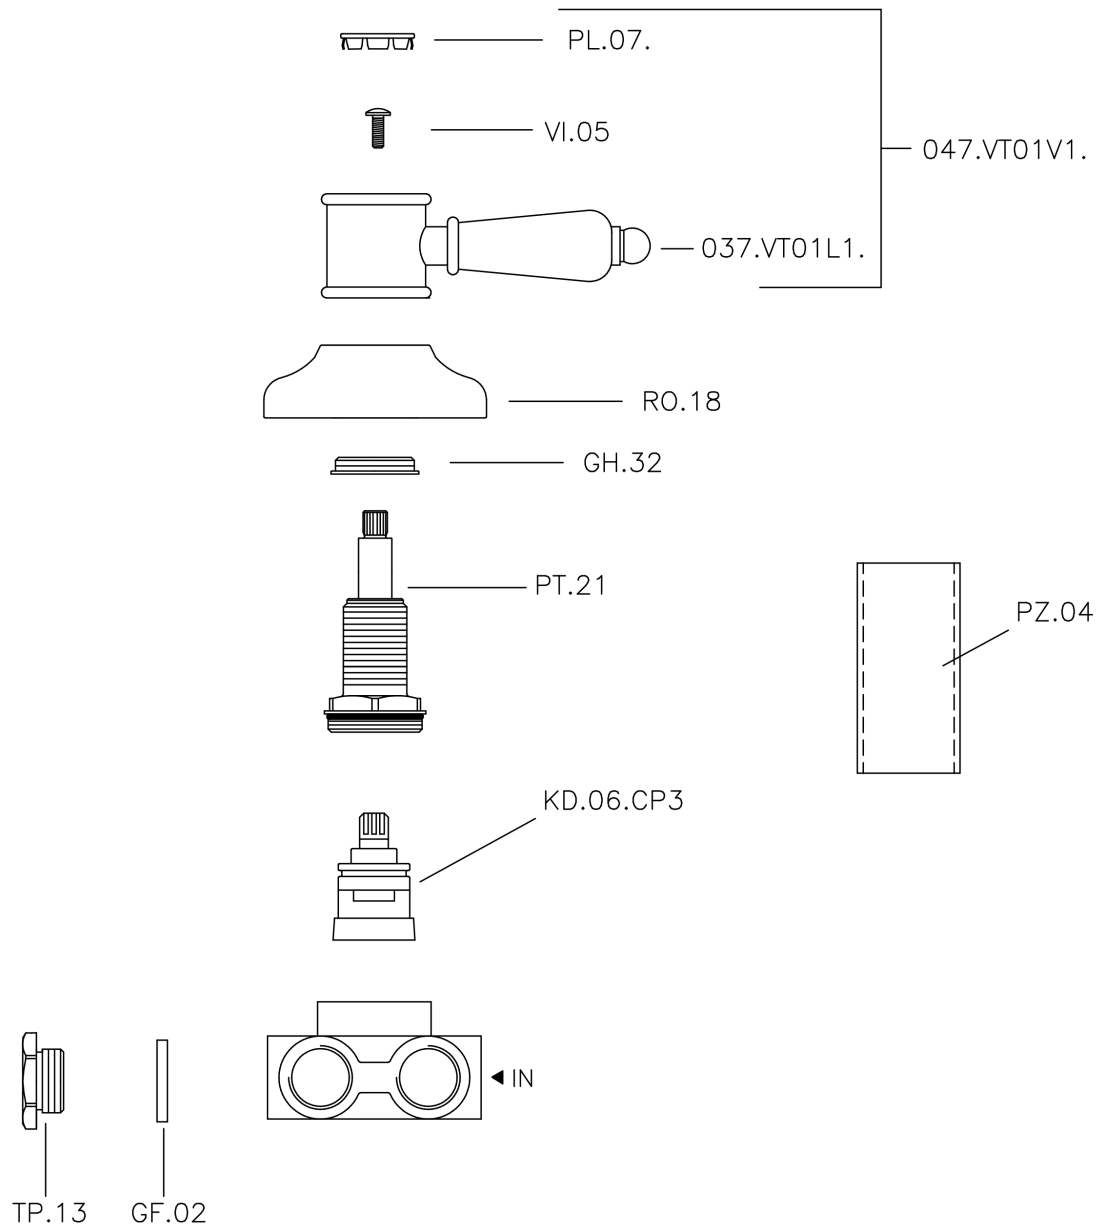

## Desviador empotrado 3 salidas VICTORIAN\_VT000270

MODELO **VT000270**

Desviador empotrado 3 salidas, salida 1/2" F

ACABADOS DISPONIBLES

-  **21** 21 Cromo
-  **27** 27 Bronce Viejo
-  **2A** 2A Niquel Satinado Cepillado
-  **2G** 2G Oro Viejo
-  **2W** 2W Oro Cepillado

CARACTERÍSTICAS

Instalación **Empotrado**

## Desviador empotrado 3 salidas VICTORIAN\_VT000270

VT000270

<https://es.huberitalia.com/desviador-empotrado-3-salidas-victorian-vt000270>

2026-06-30