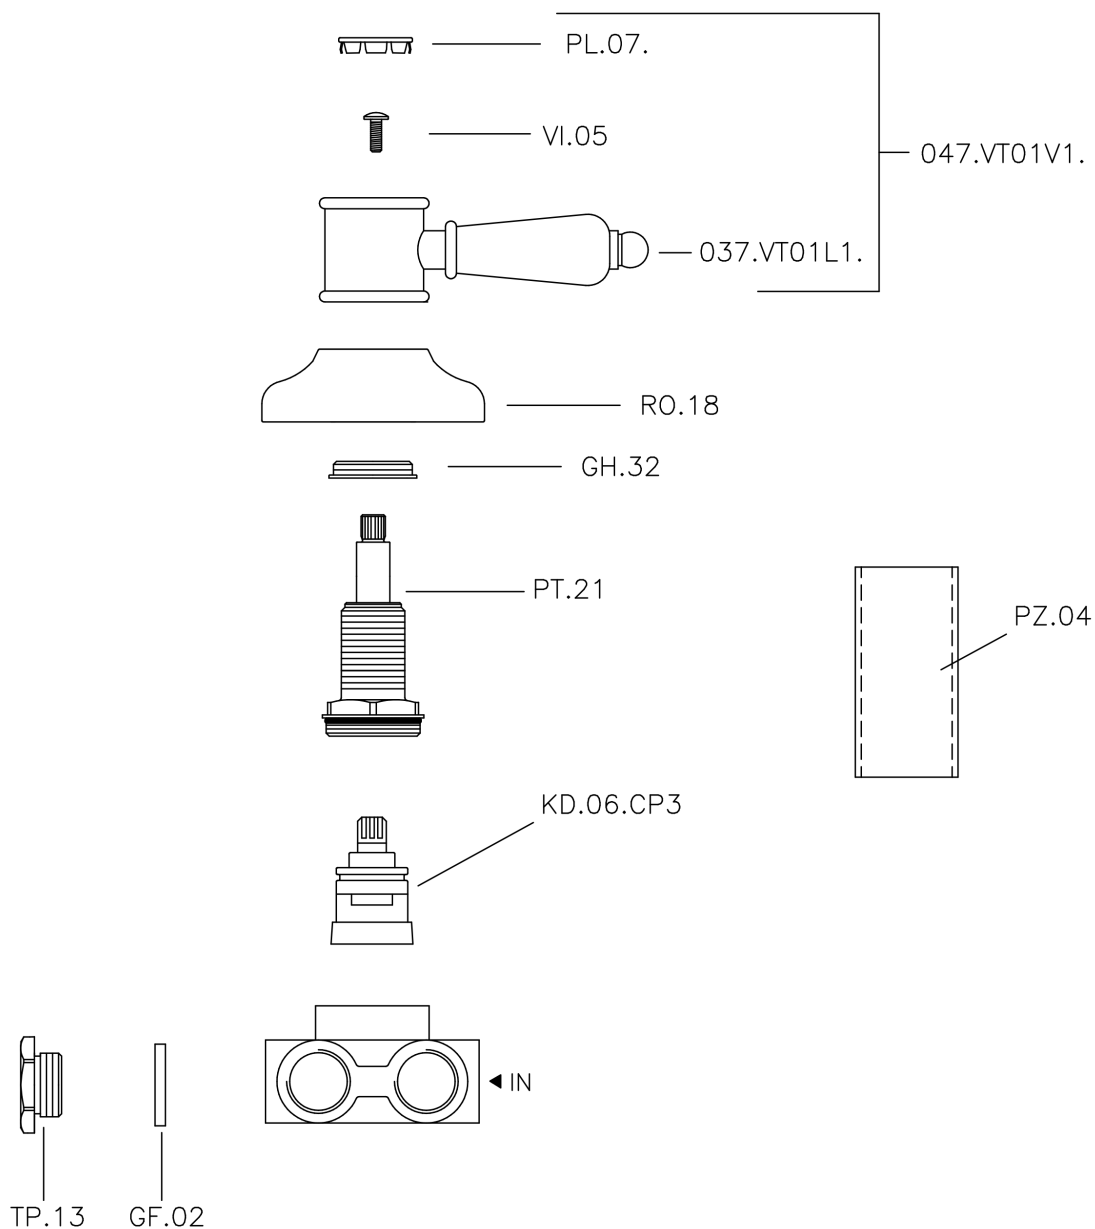

Desviador empotrado 3 salidas VICTORIAN_VT000270

MODELO **VT000270**

Desviador empotrado 3 salidas, salida 1/2" F

ACABADOS DISPONIBLES

-  **21** 21 Cromo
-  **27** 27 Bronce Viejo
-  **2A** 2A Niquel Satinado Cepillado
-  **2G** 2G Oro Viejo
-  **2W** 2W Oro Cepillado

CARACTERÍSTICAS

Instalación **Empotrado**

Desviador empotrado 3 salidas VICTORIAN_VT000270

VT000270

<https://es.huberitalia.com/desviador-empotrado-3-salidas-victorian-vt000270>

2026-06-10