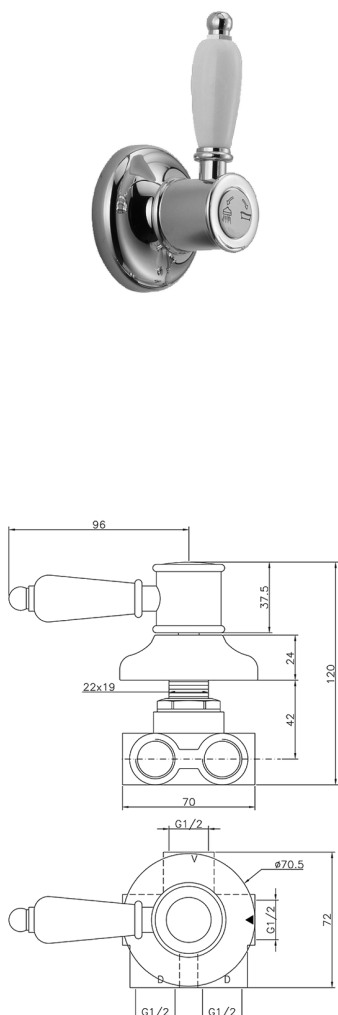

Desviador empotrado 3 salidas VICTORIAN_VT000270

MODELO **VT000270**

Desviador empotrado 3 salidas, salida 1/2" F

ACABADOS DISPONIBLES

-  **21** 21 Cromo
-  **27** 27 Bronce Viejo
-  **2A** 2A Niquel Satinado Cepillado
-  **2G** 2G Oro Viejo
-  **2W** 2W Oro Cepillado

CARACTERÍSTICAS

Instalación **Empotrado**

Desviador empotrado 3 salidas VICTORIAN_VT000270

VT000270

<https://es.huberitalia.com/desviador-empotrado-3-salidas-victorian-vt000270>

2026-06-10