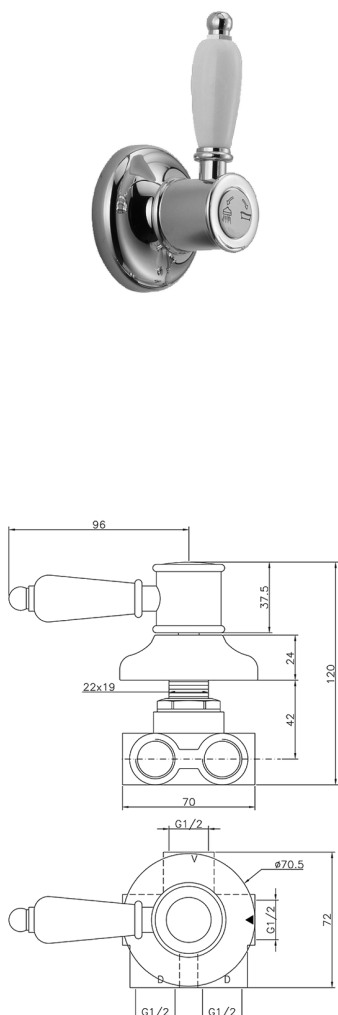

## Desviador empotrado 3 salidas VICTORIAN\_VT000270

MODELO **VT000270**

Desviador empotrado 3 salidas, salida 1/2" F

ACABADOS DISPONIBLES

-  **21** 21 Cromo
-  **27** 27 Bronce Viejo
-  **2A** 2A Niquel Satinado Cepillado
-  **2G** 2G Oro Viejo
-  **2W** 2W Oro Cepillado

CARACTERÍSTICAS

Instalación **Empotrado**

## Desviador empotrado 3 salidas VICTORIAN\_VT000270

VT000270

<https://es.huberitalia.com/desviador-empotrado-3-salidas-victorian-vt000270>

2026-06-30