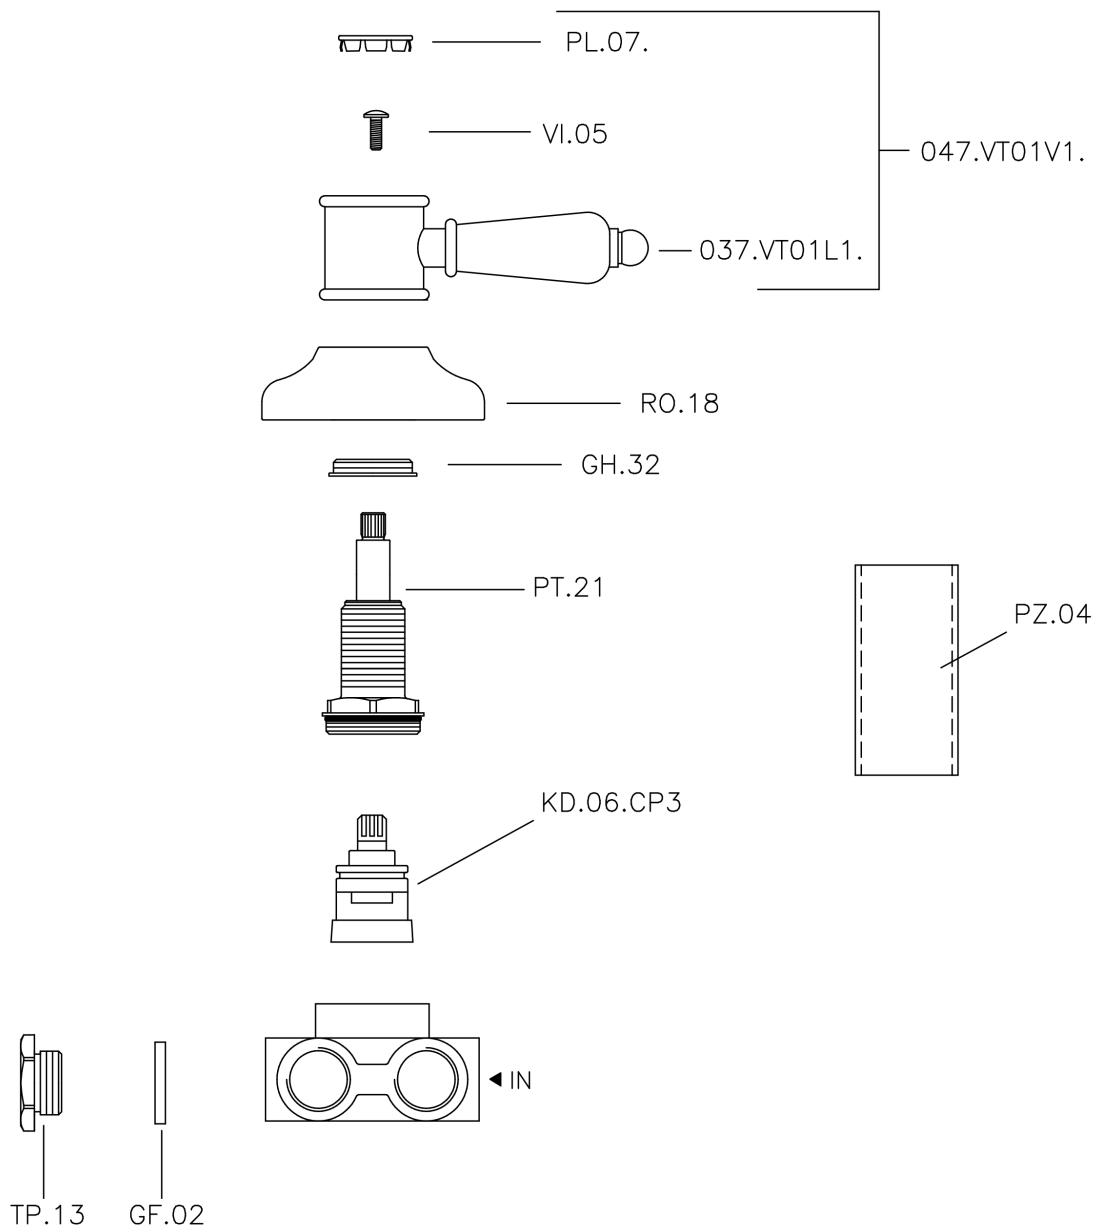

Desviador empotrado 3 salidas VICTORIAN_VT000270

VT000270

<https://es.huberitalia.com/desviador-empotrado-3-salidas-victorian-vt000270>

2026-04-10