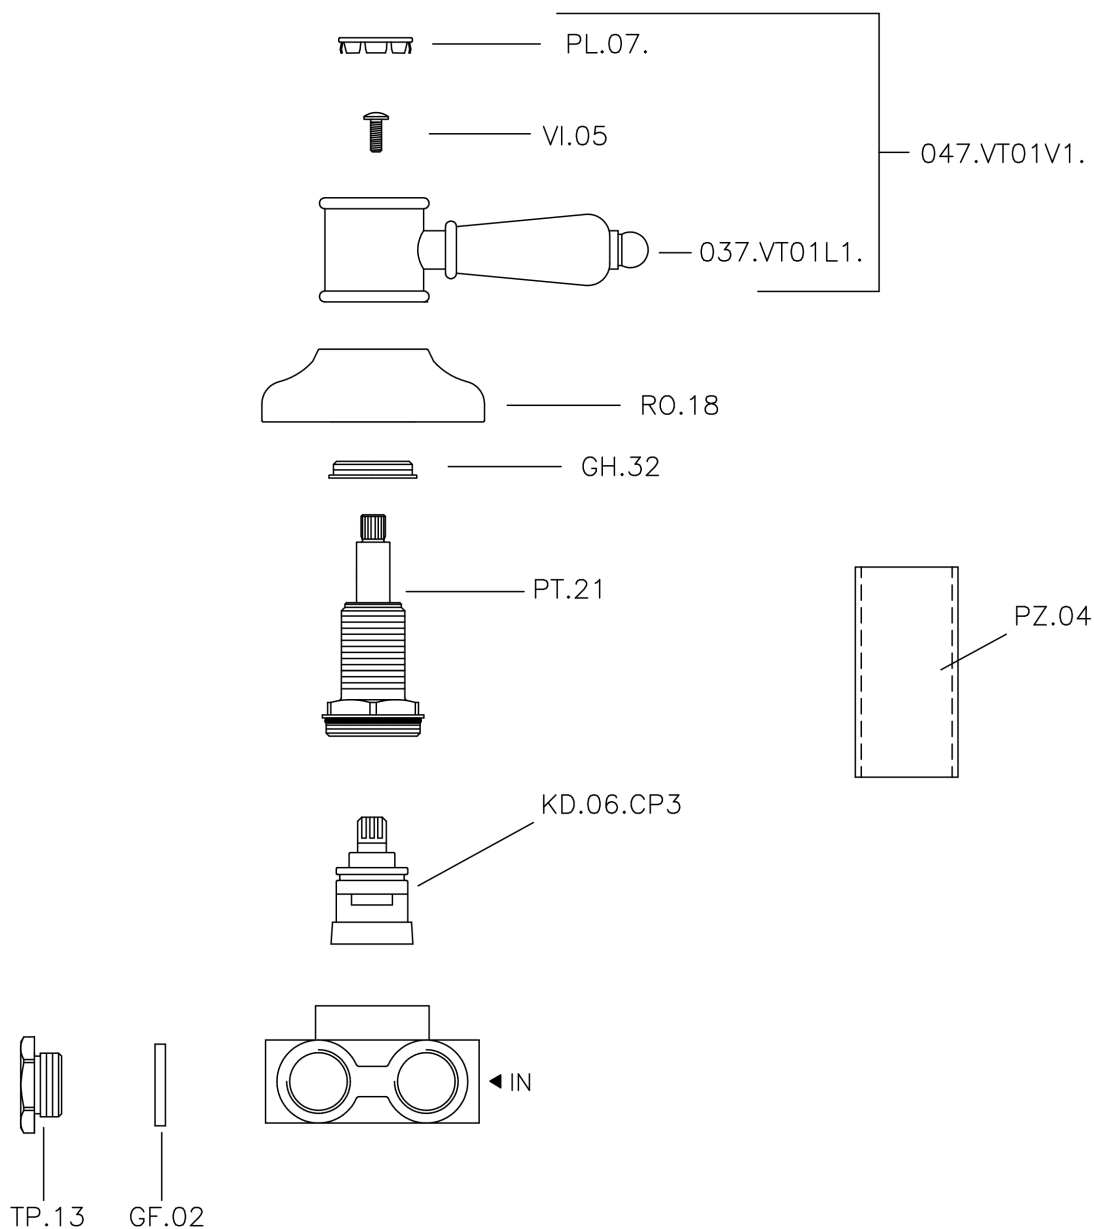

Desviador empotrado 3 salidas VICTORIAN_VT000270

MODELO **VT000270**

Desviador empotrado 3 salidas, salida 1/2" F

ACABADOS DISPONIBLES

-  **21** 21 Cromo
-  **27** 27 Bronce Viejo
-  **2A** 2A Niquel Satinado Cepillado
-  **2G** 2G Oro Viejo
-  **2W** 2W Oro Cepillado

CARACTERÍSTICAS

Instalación **Empotrado**

Desviador empotrado 3 salidas VICTORIAN_VT000270

VT000270

<https://es.huberitalia.com/desviador-empotrado-3-salidas-victorian-vt000270>

2026-06-14