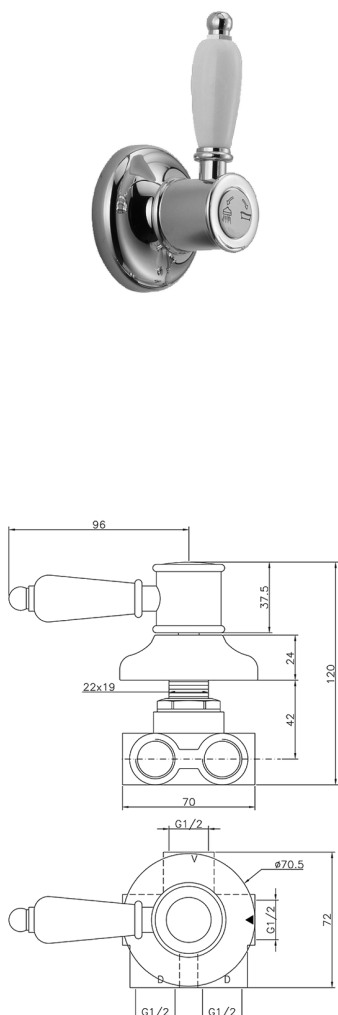

Desviador empotrado 3 salidas VICTORIAN_VT000270

MODELO **VT000270**

Desviador empotrado 3 salidas, salida 1/2" F

ACABADOS DISPONIBLES

-  **21** 21 Cromo
-  **27** 27 Bronce Viejo
-  **2A** 2A Niquel Satinado Cepillado
-  **2G** 2G Oro Viejo
-  **2W** 2W Oro Cepillado

CARACTERÍSTICAS

Instalación **Empotrado**

Desviador empotrado 3 salidas VICTORIAN_VT000270

VT000270

<https://es.huberitalia.com/desviador-empotrado-3-salidas-victorian-vt000270>

2026-06-14