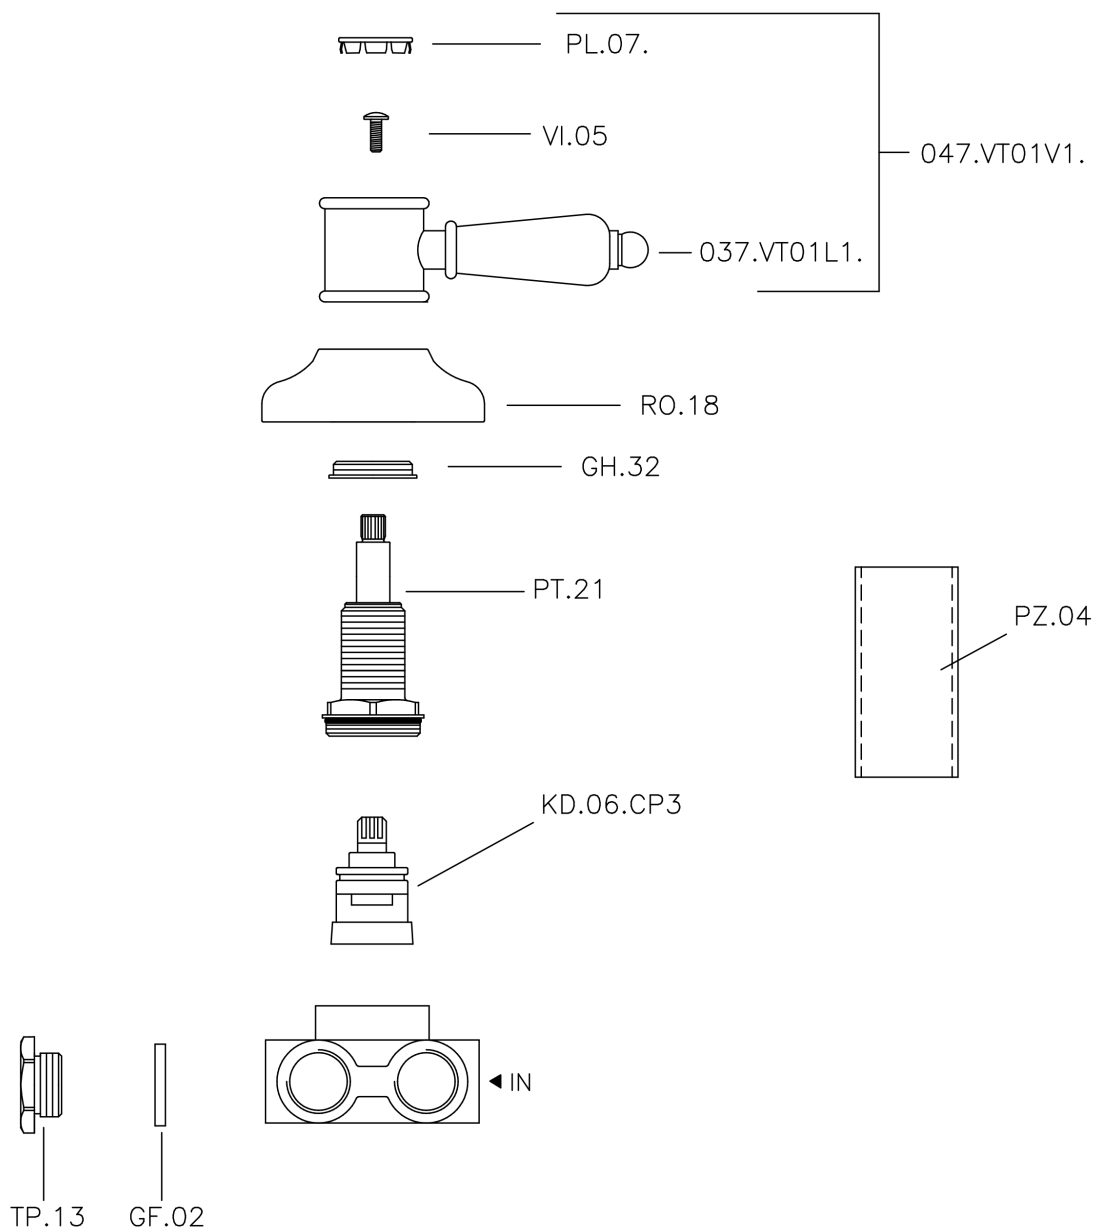

Desviador empotrado 3 salidas VICTORIAN_VT000270

VT000270

<https://es.huberitalia.com/desviador-empotrado-3-salidas-victorian-vt000270>

2026-06-10