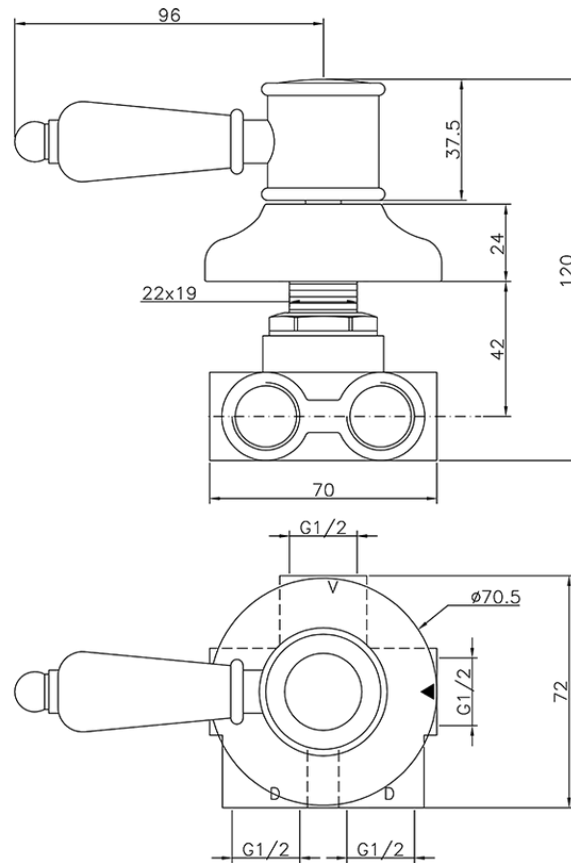

Desviador empotrado 3 salidas VICTORIAN_VT000270

VT000270

<https://es.huberitalia.com/desviador-empotrado-3-salidas-victorian-vt000270>

2026-06-15