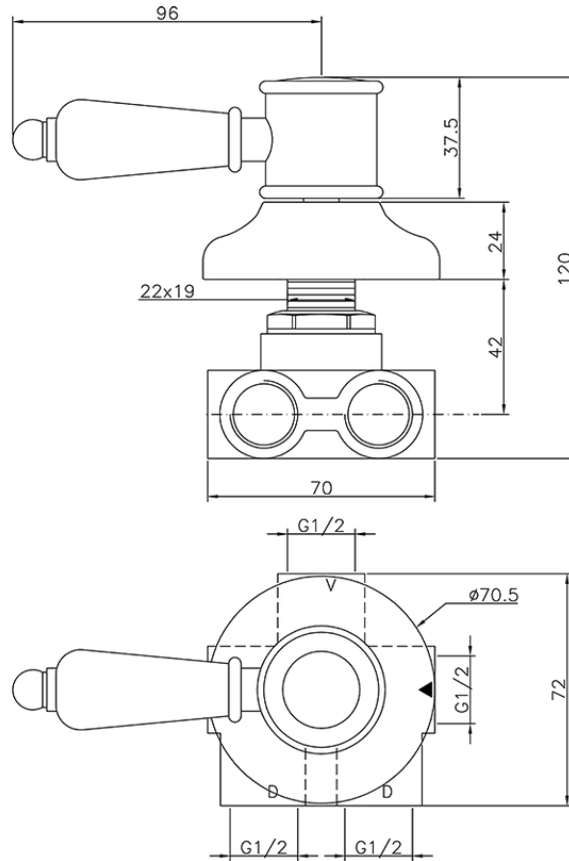

Desviador empotrado 3 salidas VICTORIAN_VT000270

VT000270

<https://es.huberitalia.com/desviador-empotrado-3-salidas-victorian-vt000270>

2026-05-20