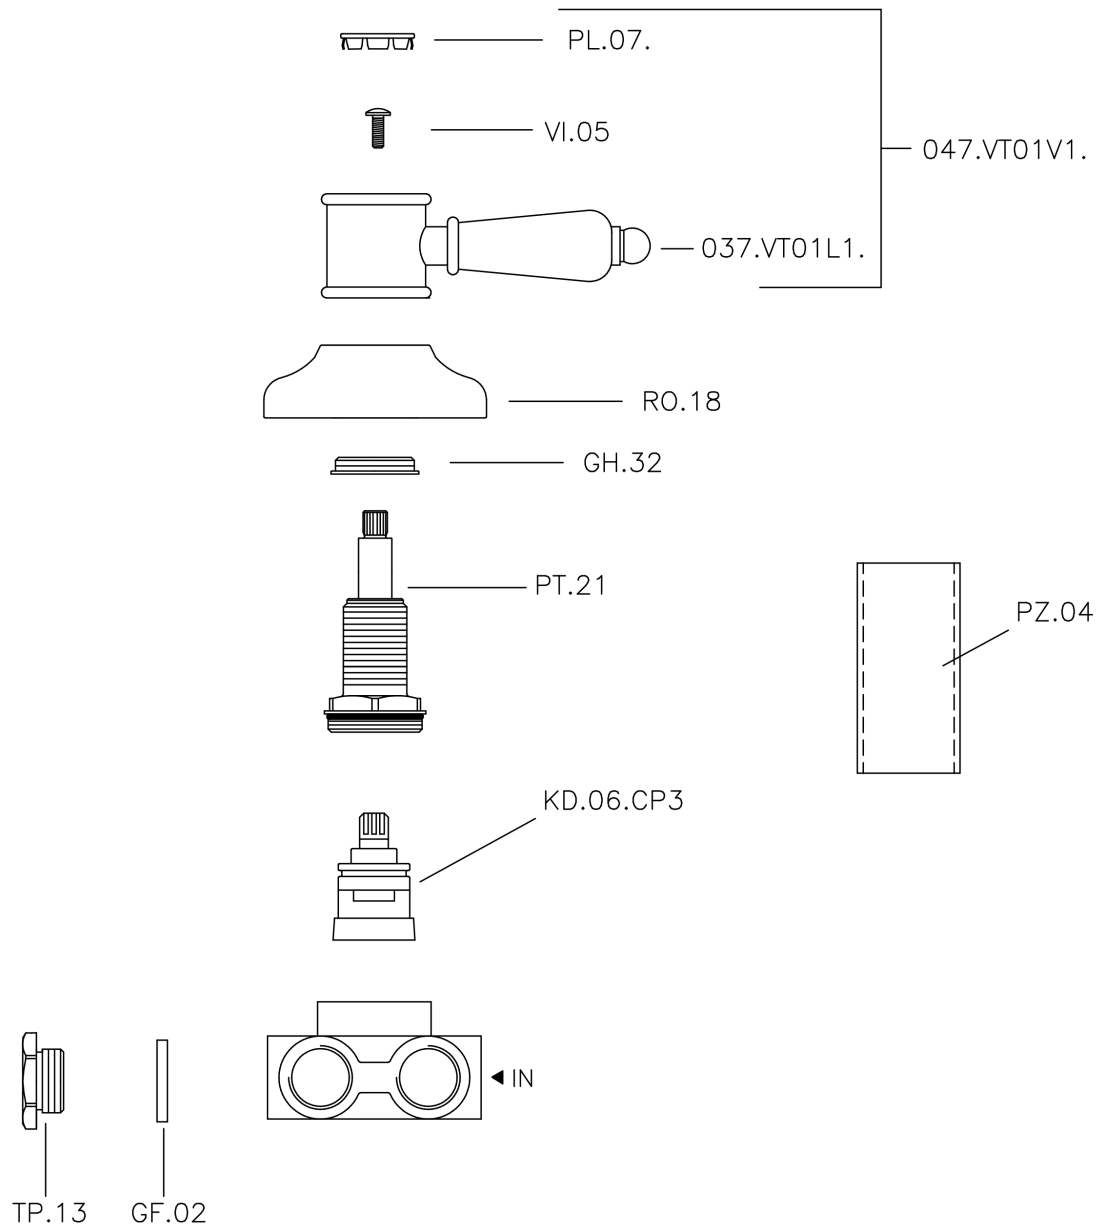

## Desviador empotrado 3 salidas VICTORIAN\_VT000270

MODELO **VT000270**

Desviador empotrado 3 salidas, salida 1/2" F

ACABADOS DISPONIBLES

-  **21** 21 Cromo
-  **27** 27 Bronce Viejo
-  **2A** 2A Niquel Satinado Cepillado
-  **2G** 2G Oro Viejo
-  **2W** 2W Oro Cepillado

CARACTERÍSTICAS

Instalación **Empotrado**

## Desviador empotrado 3 salidas VICTORIAN\_VT000270

VT000270

<https://es.huberitalia.com/desviador-empotrado-3-salidas-victorian-vt000270>

2026-05-20