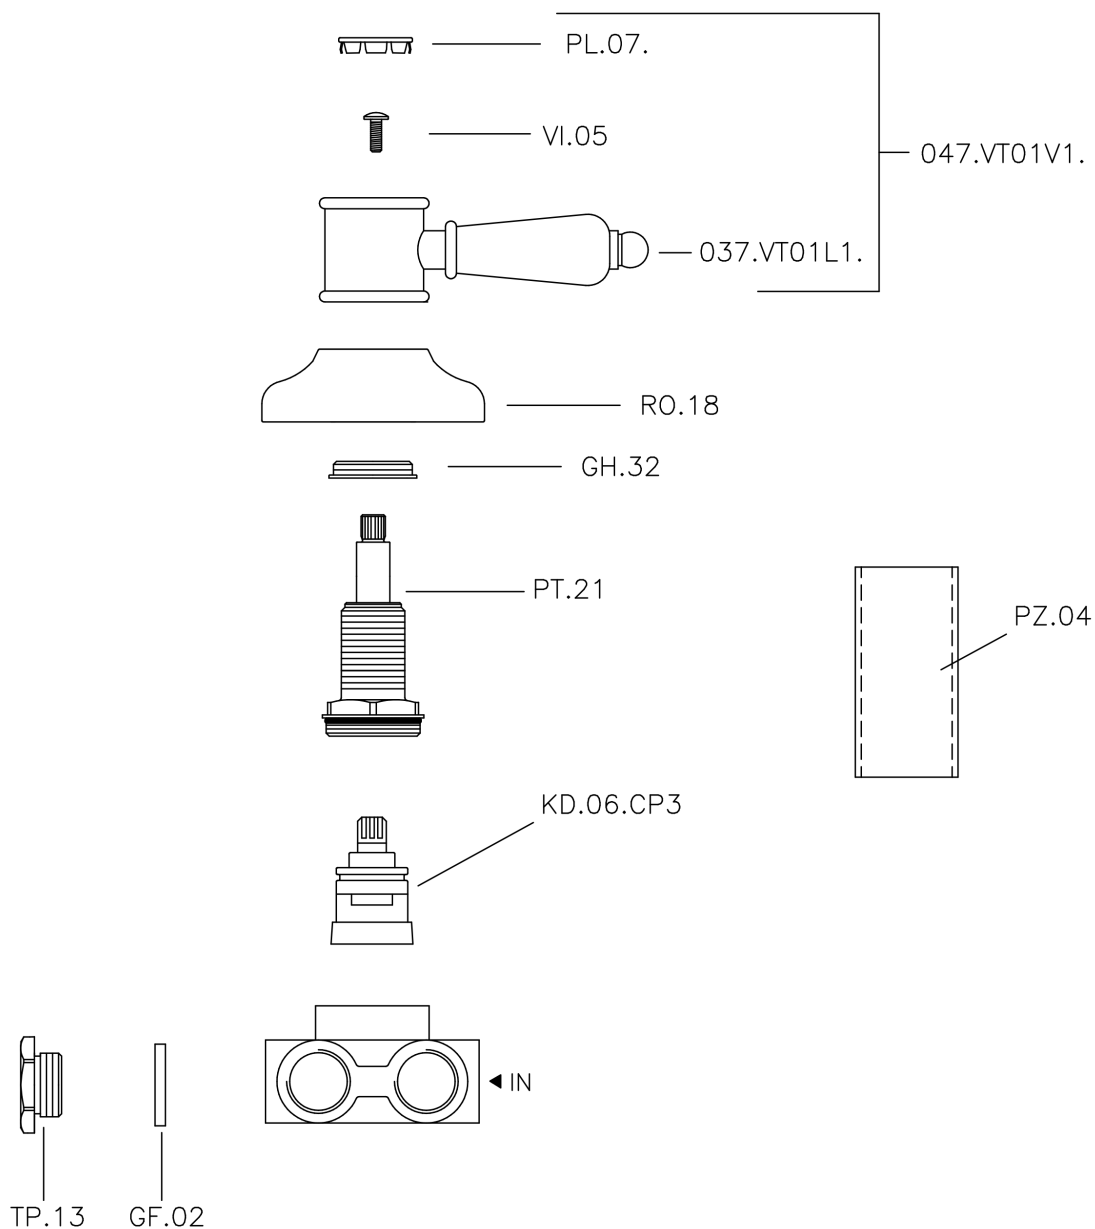

Desviador empotrado 3 salidas VICTORIAN_VT000270

MODELO **VT000270**

Desviador empotrado 3 salidas, salida 1/2" F

ACABADOS DISPONIBLES

-  **21** 21 Cromo
-  **27** 27 Bronce Viejo
-  **2A** 2A Niquel Satinado Cepillado
-  **2G** 2G Oro Viejo
-  **2W** 2W Oro Cepillado

CARACTERÍSTICAS

Instalación **Empotrado**

Desviador empotrado 3 salidas VICTORIAN_VT000270

VT000270

<https://es.huberitalia.com/desviador-empotrado-3-salidas-victorian-vt000270>

2026-06-15