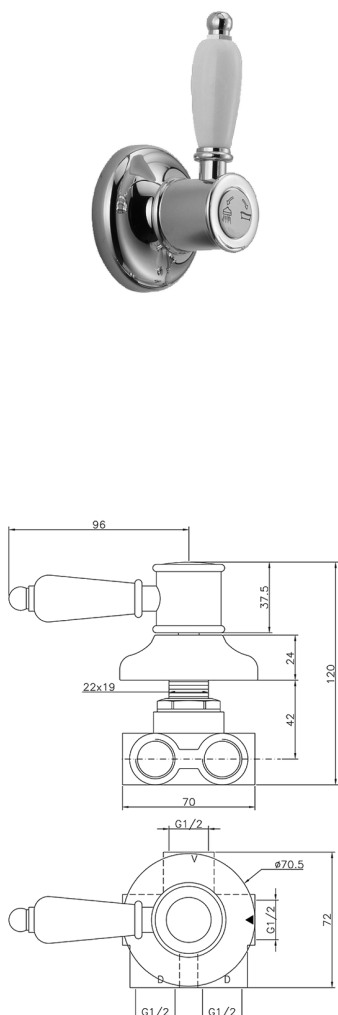

Desviador empotrado 3 salidas VICTORIAN_VT000270

MODELO **VT000270**

Desviador empotrado 3 salidas, salida 1/2" F

ACABADOS DISPONIBLES

-  **21** 21 Cromo
-  **27** 27 Bronce Viejo
-  **2A** 2A Niquel Satinado Cepillado
-  **2G** 2G Oro Viejo
-  **2W** 2W Oro Cepillado

CARACTERÍSTICAS

Instalación **Empotrado**

Desviador empotrado 3 salidas VICTORIAN_VT000270

VT000270

<https://es.huberitalia.com/desviador-empotrado-3-salidas-victorian-vt000270>

2026-04-10