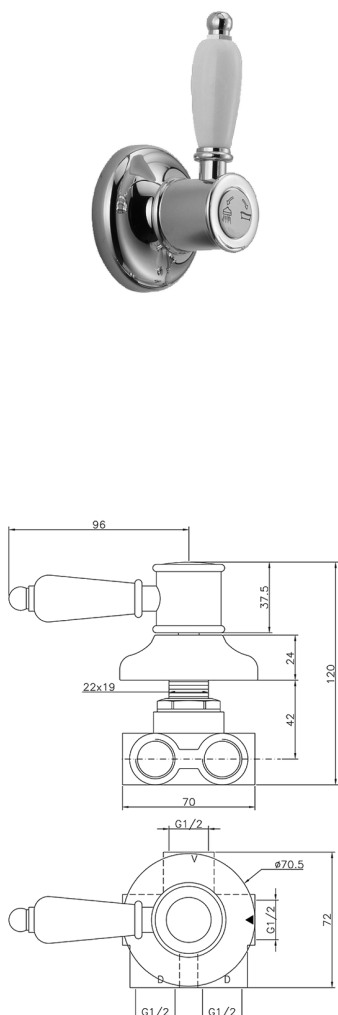

Desviador empotrado 3 salidas VICTORIAN_VT000270

MODELO **VT000270**

Desviador empotrado 3 salidas, salida 1/2" F

ACABADOS DISPONIBLES

-  **21** 21 Cromo
-  **27** 27 Bronce Viejo
-  **2A** 2A Niquel Satinado Cepillado
-  **2G** 2G Oro Viejo
-  **2W** 2W Oro Cepillado

CARACTERÍSTICAS

Instalación **Empotrado**

Desviador empotrado 3 salidas VICTORIAN_VT000270

VT000270

<https://es.huberitalia.com/desviador-empotrado-3-salidas-victorian-vt000270>

2026-06-15