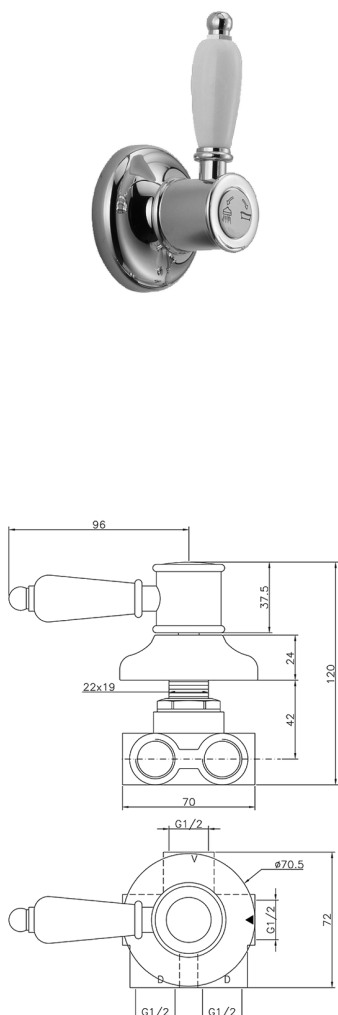

## Desviador empotrado 3 salidas VICTORIAN\_VT000270

MODELO **VT000270**

Desviador empotrado 3 salidas, salida 1/2" F

ACABADOS DISPONIBLES

-  **21** 21 Cromo
-  **27** 27 Bronce Viejo
-  **2A** 2A Niquel Satinado Cepillado
-  **2G** 2G Oro Viejo
-  **2W** 2W Oro Cepillado

CARACTERÍSTICAS

Instalación **Empotrado**

## Desviador empotrado 3 salidas VICTORIAN\_VT000270

VT000270

<https://es.huberitalia.com/desviador-empotrado-3-salidas-victorian-vt000270>

2026-05-20