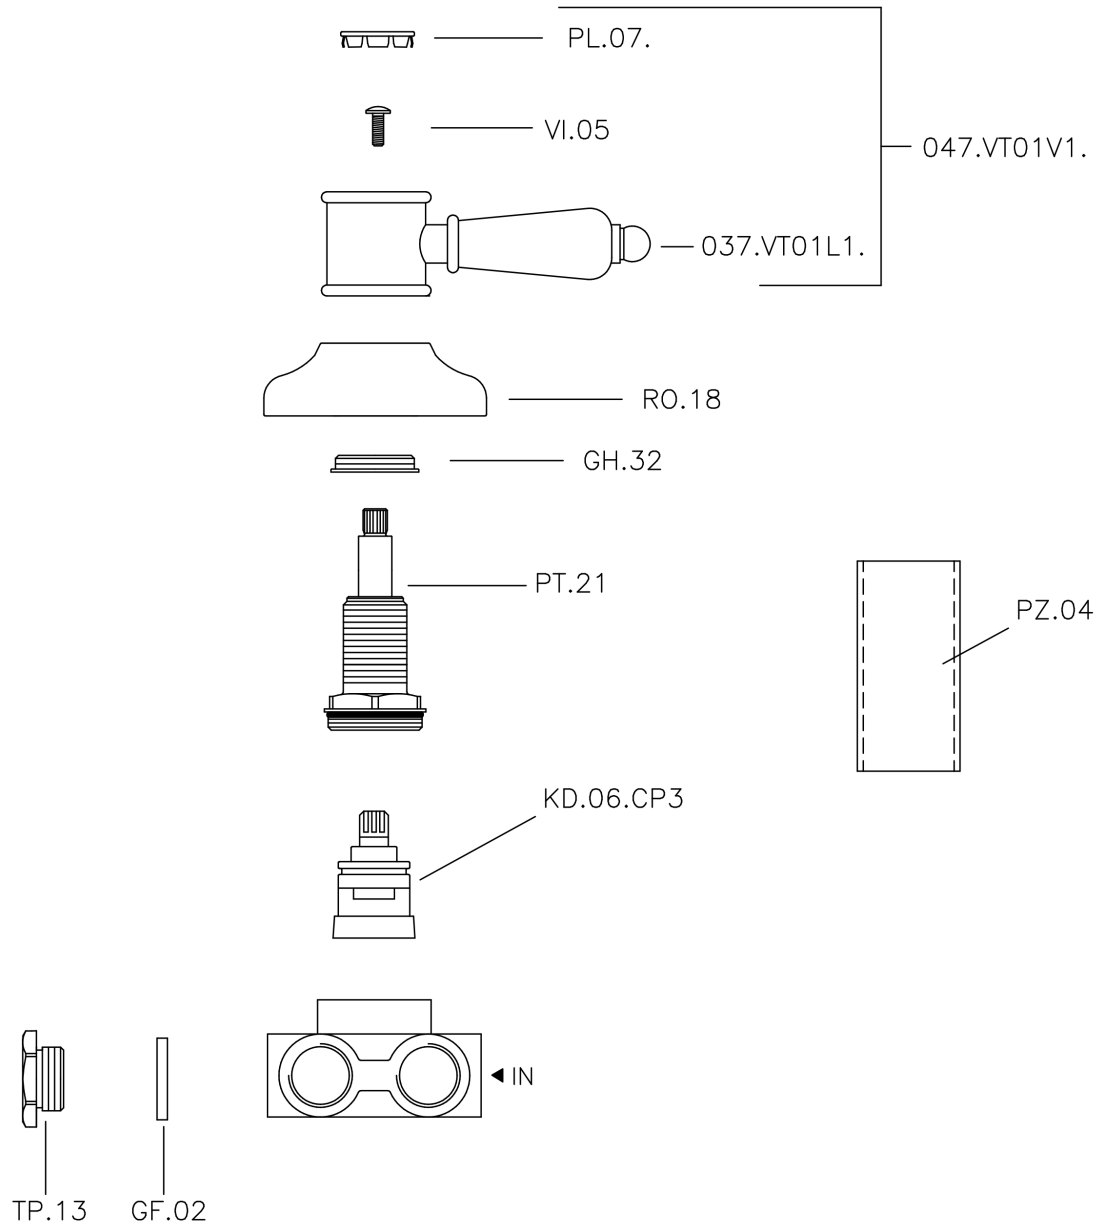

Desviador empotrado 3 salidas VICTORIAN_VT000270

MODELO **VT000270**

Desviador empotrado 3 salidas, salida 1/2" F

ACABADOS DISPONIBLES

-  **21** 21 Cromo
-  **27** 27 Bronce Viejo
-  **2A** 2A Niquel Satinado Cepillado
-  **2G** 2G Oro Viejo
-  **2W** 2W Oro Cepillado

CARACTERÍSTICAS

Instalación **Empotrado**

Desviador empotrado 3 salidas VICTORIAN_VT000270

VT000270

<https://es.huberitalia.com/desviador-empotrado-3-salidas-victorian-vt000270>

2026-04-10