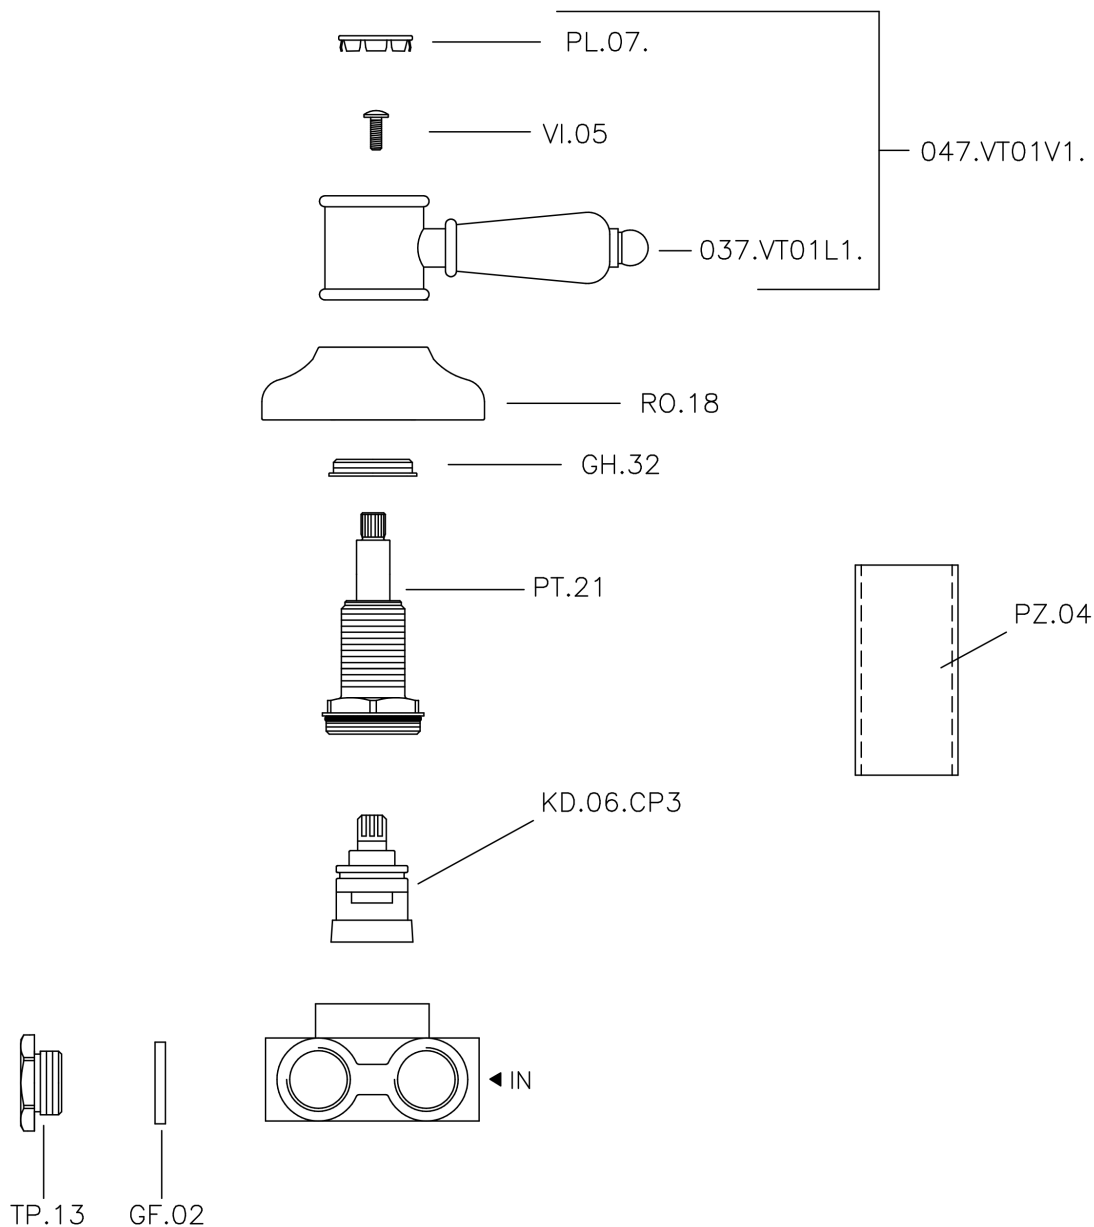

Desviador empotrado 3 salidas VICTORIAN_VT000270

VT000270

<https://es.huberitalia.com/desviador-empotrado-3-salidas-victorian-vt000270>

2026-04-10