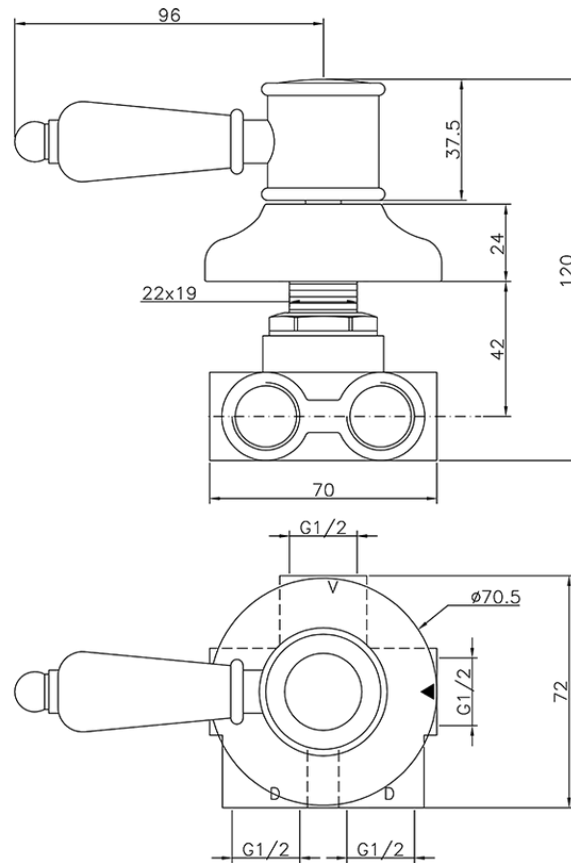

Desviador empotrado 3 salidas VICTORIAN\_VT000270

VT000270

<https://es.huberitalia.com/desviador-empotrado-3-salidas-victorian-vt000270>

2026-04-10