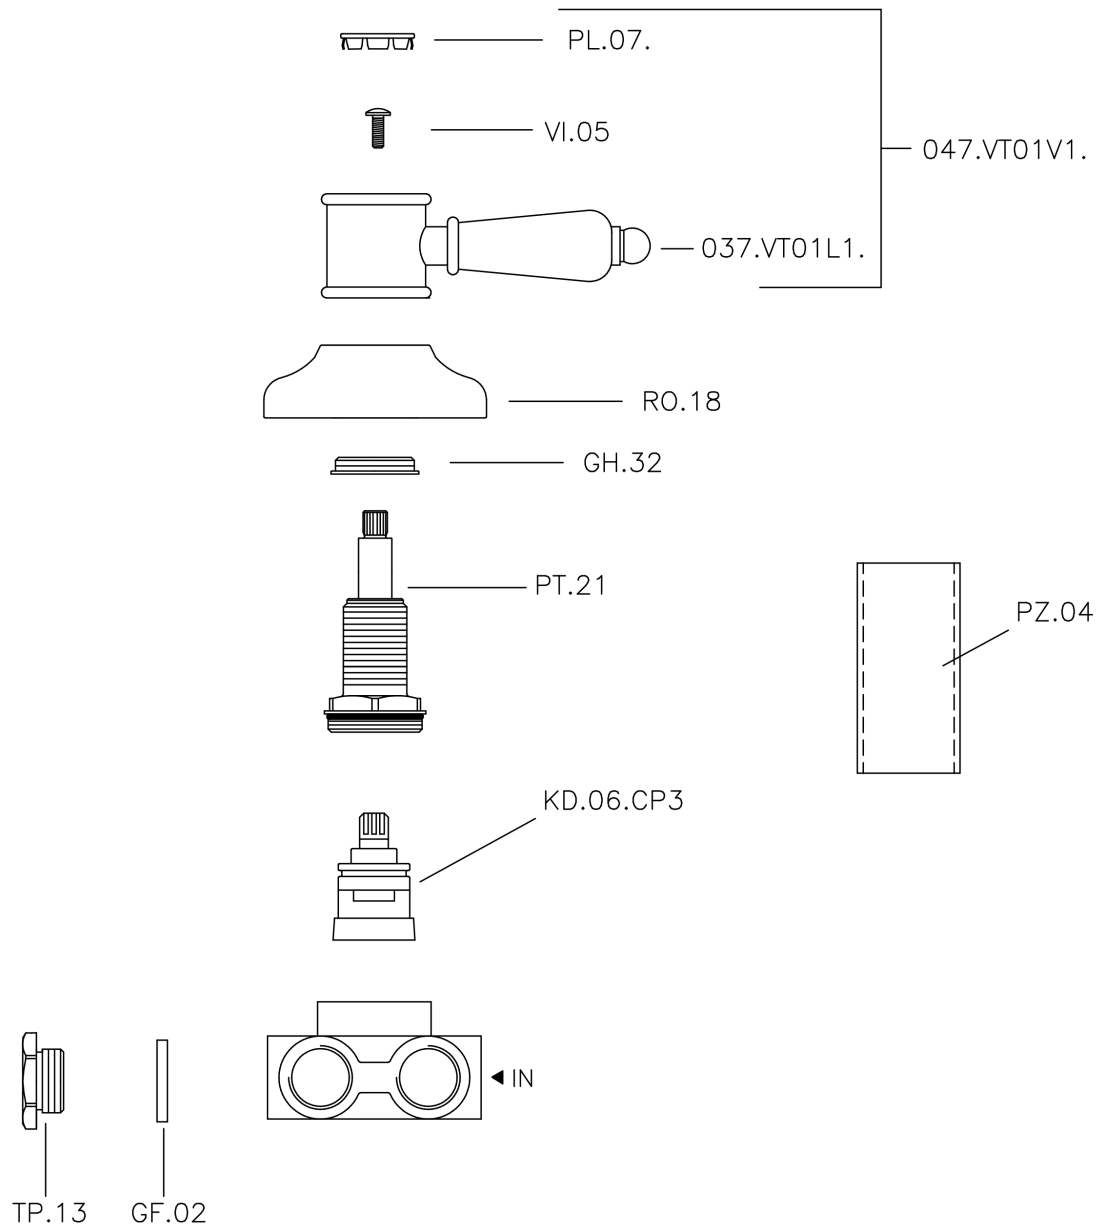

Desviador empotrado 3 salidas VICTORIAN_VT000270

MODELO **VT000270**

Desviador empotrado 3 salidas, salida 1/2" F

ACABADOS DISPONIBLES

-  **21** 21 Cromo
-  **27** 27 Bronce Viejo
-  **2A** 2A Niquel Satinado Cepillado
-  **2G** 2G Oro Viejo
-  **2W** 2W Oro Cepillado

CARACTERÍSTICAS

Instalación **Empotrado**

Desviador empotrado 3 salidas VICTORIAN_VT000270

VT000270

<https://es.huberitalia.com/desviador-empotrado-3-salidas-victorian-vt000270>

2026-05-20