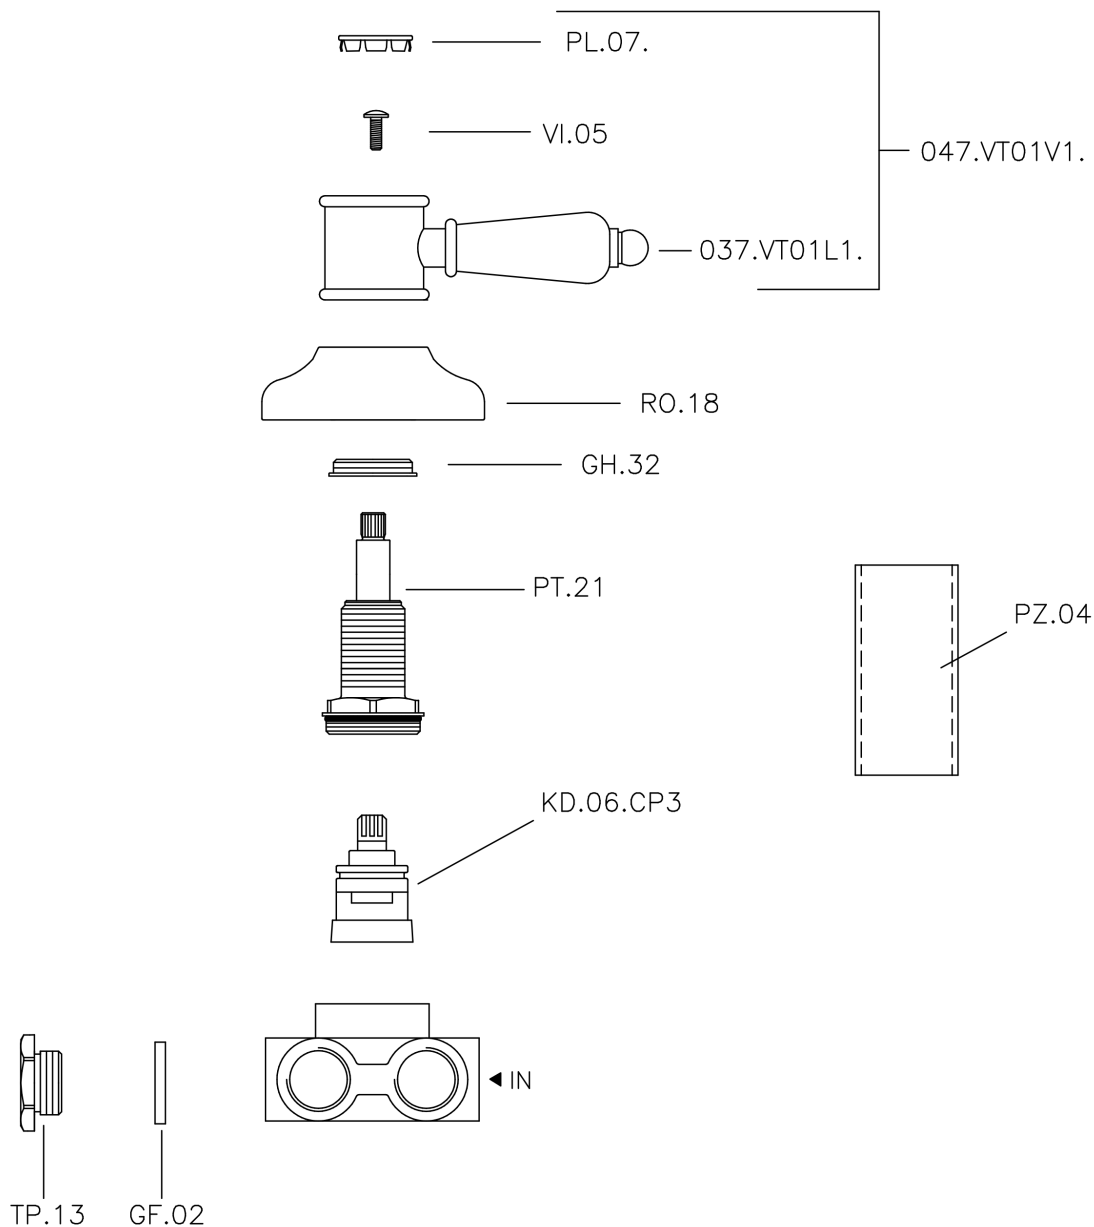

Desviador empotrado 3 salidas VICTORIAN_VT000270

MODELO **VT000270**

Desviador empotrado 3 salidas, salida 1/2" F

ACABADOS DISPONIBLES

-  **21** 21 Cromo
-  **27** 27 Bronce Viejo
-  **2A** 2A Niquel Satinado Cepillado
-  **2G** 2G Oro Viejo
-  **2W** 2W Oro Cepillado

CARACTERÍSTICAS

Instalación **Empotrado**

Desviador empotrado 3 salidas VICTORIAN_VT000270

VT000270

<https://es.huberitalia.com/desviador-empotrado-3-salidas-victorian-vt000270>

2026-04-10