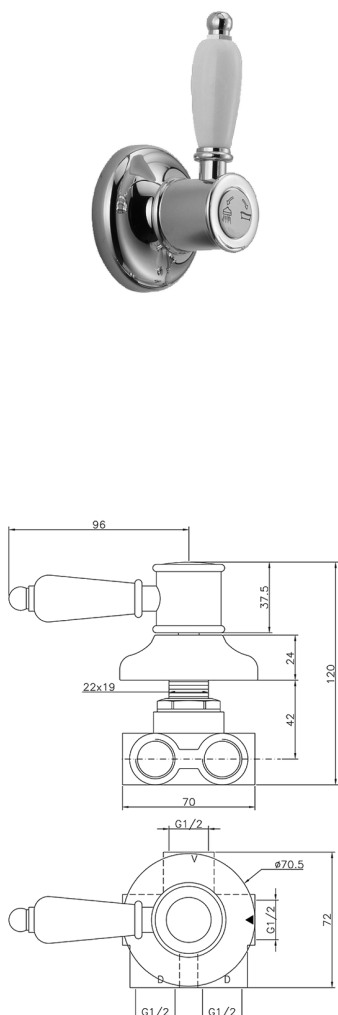

Desviador empotrado 3 salidas VICTORIAN_VT000270

MODELO **VT000270**

Desviador empotrado 3 salidas, salida 1/2" F

ACABADOS DISPONIBLES

-  **21** 21 Cromo
-  **27** 27 Bronce Viejo
-  **2A** 2A Niquel Satinado Cepillado
-  **2G** 2G Oro Viejo
-  **2W** 2W Oro Cepillado

CARACTERÍSTICAS

Instalación **Empotrado**

Desviador empotrado 3 salidas VICTORIAN_VT000270

VT000270

<https://es.huberitalia.com/desviador-empotrado-3-salidas-victorian-vt000270>

2026-05-20