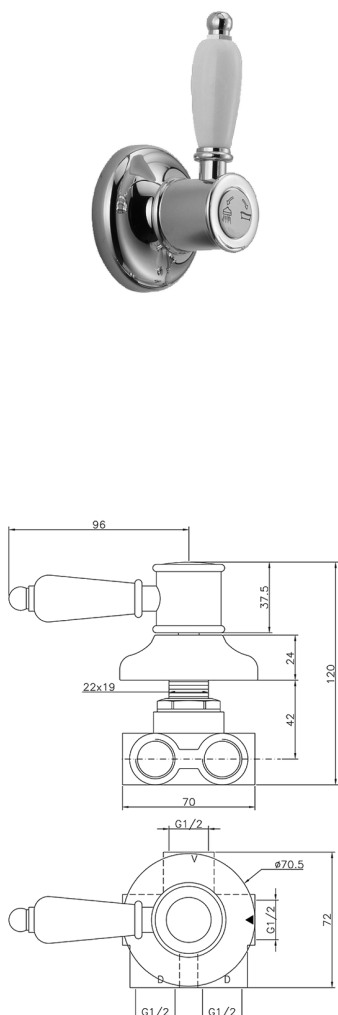

## Desviador empotrado 3 salidas VICTORIAN\_VT000270

MODELO **VT000270**

Desviador empotrado 3 salidas, salida 1/2" F

ACABADOS DISPONIBLES

-  **21** 21 Cromo
-  **27** 27 Bronce Viejo
-  **2A** 2A Niquel Satinado Cepillado
-  **2G** 2G Oro Viejo
-  **2W** 2W Oro Cepillado

CARACTERÍSTICAS

Instalación **Empotrado**

## Desviador empotrado 3 salidas VICTORIAN\_VT000270

VT000270

<https://es.huberitalia.com/desviador-empotrado-3-salidas-victorian-vt000270>

2026-06-13