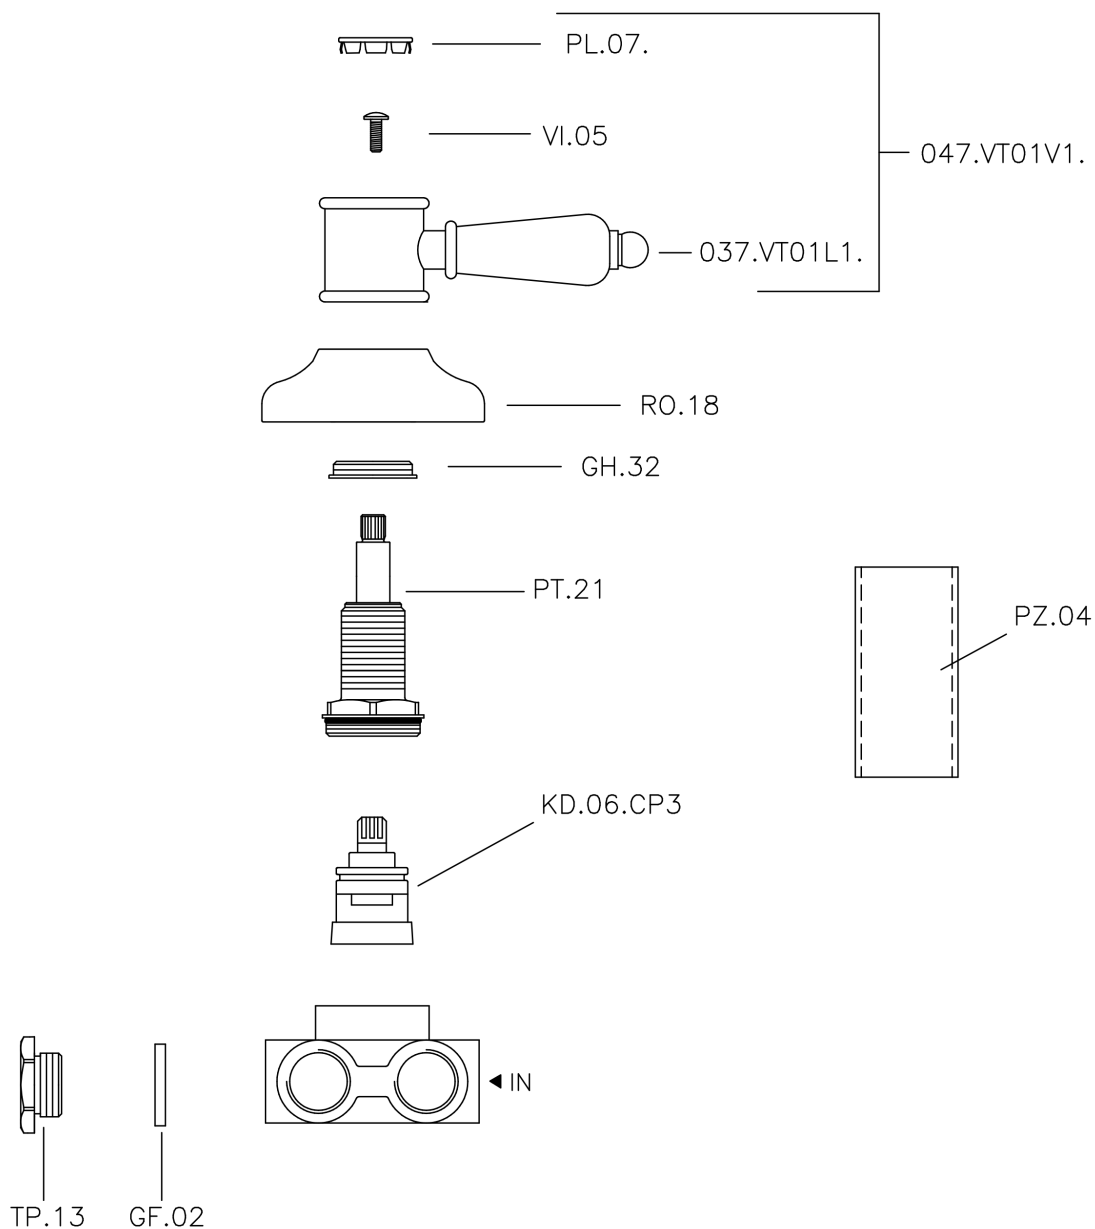

## Desviador empotrado 3 salidas VICTORIAN\_VT000270

MODELO **VT000270**

Desviador empotrado 3 salidas, salida 1/2" F

ACABADOS DISPONIBLES

-  **21** 21 Cromo
-  **27** 27 Bronce Viejo
-  **2A** 2A Niquel Satinado Cepillado
-  **2G** 2G Oro Viejo
-  **2W** 2W Oro Cepillado

CARACTERÍSTICAS

Instalación **Empotrado**

## Desviador empotrado 3 salidas VICTORIAN\_VT000270

VT000270

<https://es.huberitalia.com/desviador-empotrado-3-salidas-victorian-vt000270>

2026-06-13