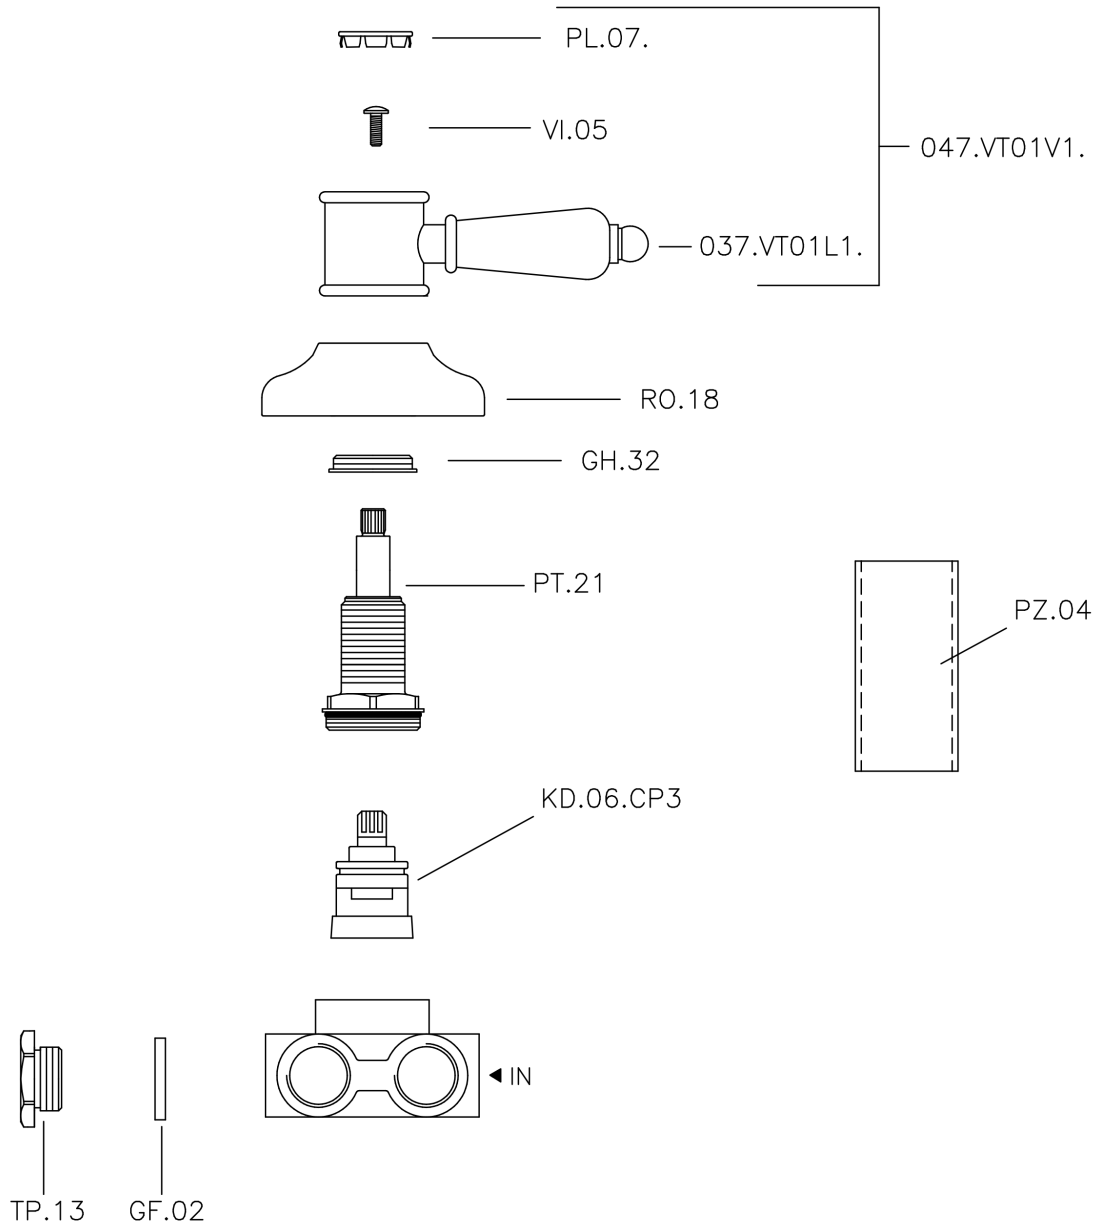

## Desviador empotrado 3 salidas VICTORIAN\_VT000270

VT000270

<https://es.huberitalia.com/desviador-empotrado-3-salidas-victorian-vt000270>

2026-05-20