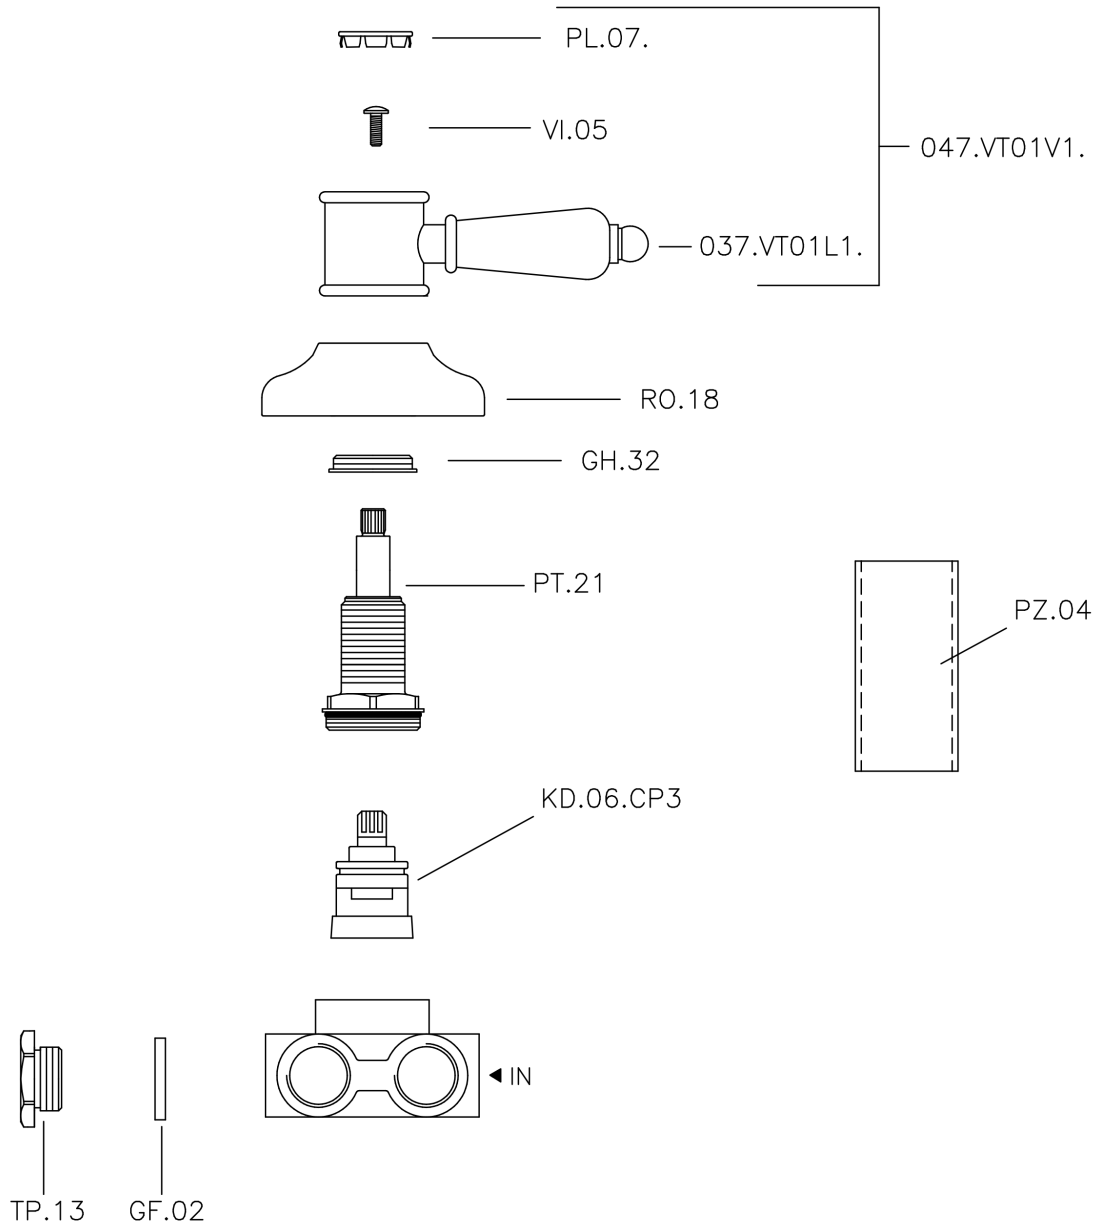

Desviador empotrado 3 salidas VICTORIAN_VT000270

VT000270

<https://es.huberitalia.com/desviador-empotrado-3-salidas-victorian-vt000270>

2026-06-13