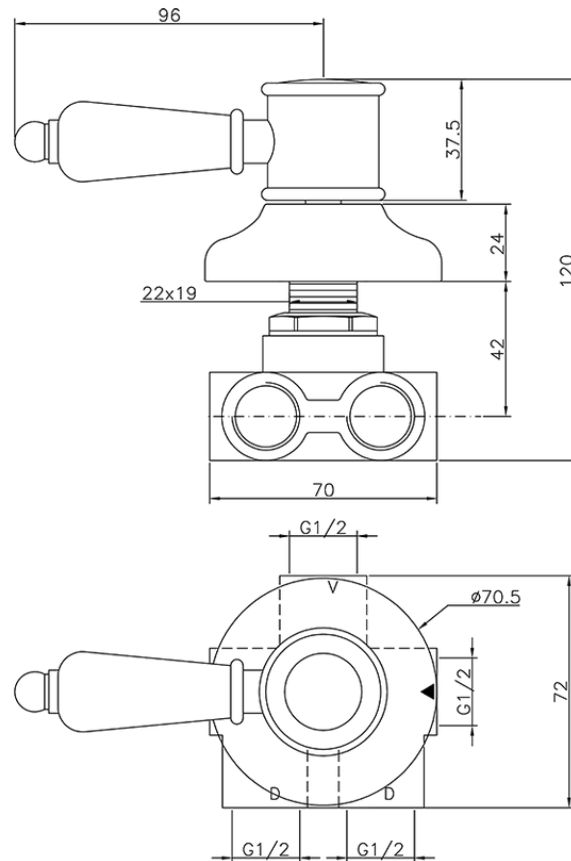

Desviador empotrado 3 salidas VICTORIAN_VT000270

VT000270

<https://es.huberitalia.com/desviador-empotrado-3-salidas-victorian-vt000270>

2026-04-12